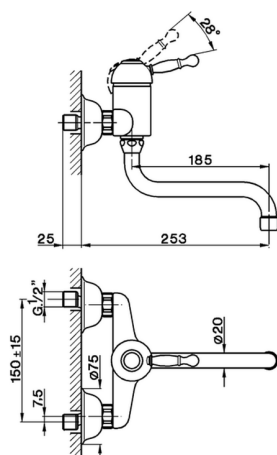

## Fregadero monomando de pared KITCHEN\_AY900400

MODELO **AY900400**

Fregadero monomando de pared, caño giratorio

ACABADOS DISPONIBLES

-  **21** 21 Cromo
-  **26** 26 Cobre Viejo
-  **27** 27 Bronce Viejo
-  **2A** 2A Niquel Satinado Cepillado

CARACTERÍSTICAS

Recambio Cartucho **ZZ92909000**

**Cartucho Monomando 43 mm**

2026-04-10