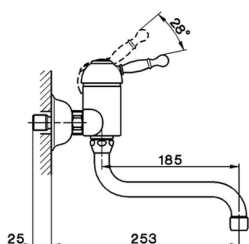

## Fregadero monomando de pared KITCHEN\_AY900400

MODELO **AY900400**

Fregadero monomando de pared, caño giratorio

ACABADOS DISPONIBLES

-  **21** 21 Cromo
-  **26** 26 Cobre Viejo
-  **27** 27 Bronce Viejo
-  **2A** 2A Niquel Satinado Cepillado

CARACTERÍSTICAS

Recambio Cartucho **ZZ92909000**

**Cartucho Monomando 43 mm**

2026-06-13