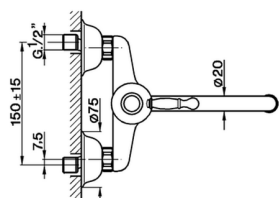

## Fregadero monomando de pared KITCHEN\_AY900400

MODELO **AY900400**

Fregadero monomando de pared, caño giratorio

ACABADOS DISPONIBLES

-  **21** 21 Cromo
-  **26** 26 Cobre Viejo
-  **27** 27 Bronce Viejo
-  **2A** 2A Niquel Satinado Cepillado

CARACTERÍSTICAS

Recambio Cartucho **ZZ92909000**

**Cartucho Monomando 43 mm**

2026-06-13