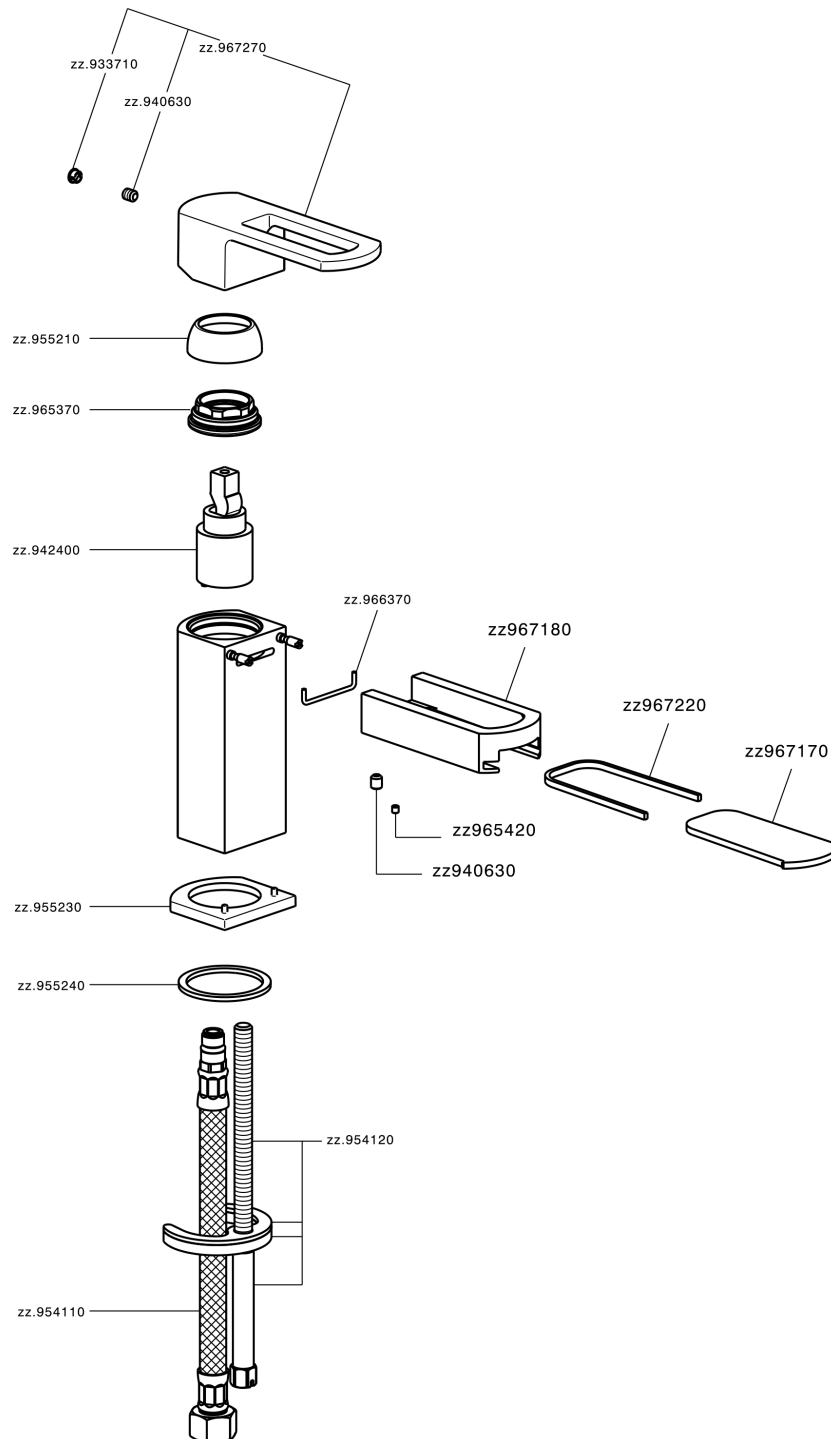

Bidé monomando DADO_DC000560

DC000560

<https://es.huberitalia.com/bide-monomando-dado-dc000560>

2026-03-23