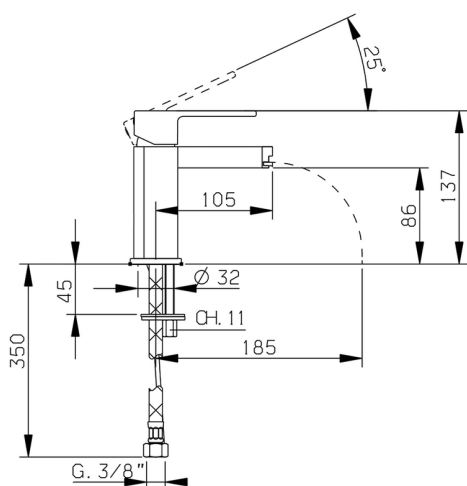

Bidé monomando DADO_DC000560

MODELO **DC000560**

Bidé monomando, sin desagüe automático, latiguillos acero G.3/8"

ACABADOS DISPONIBLES

- 
21 21 Cromo
- 
2F 2F Níquel Cepillado
- 
6U 6U Cromo/Ahumado

CARACTERÍSTICAS

Recambio Cartucho **ZZ94240000**

Cartucho Monomando 25 mm

Bidé monomando DADO_DC000560

DC000560

<https://es.huberitalia.com/bide-monomando-dado-dc000560>

2026-06-15