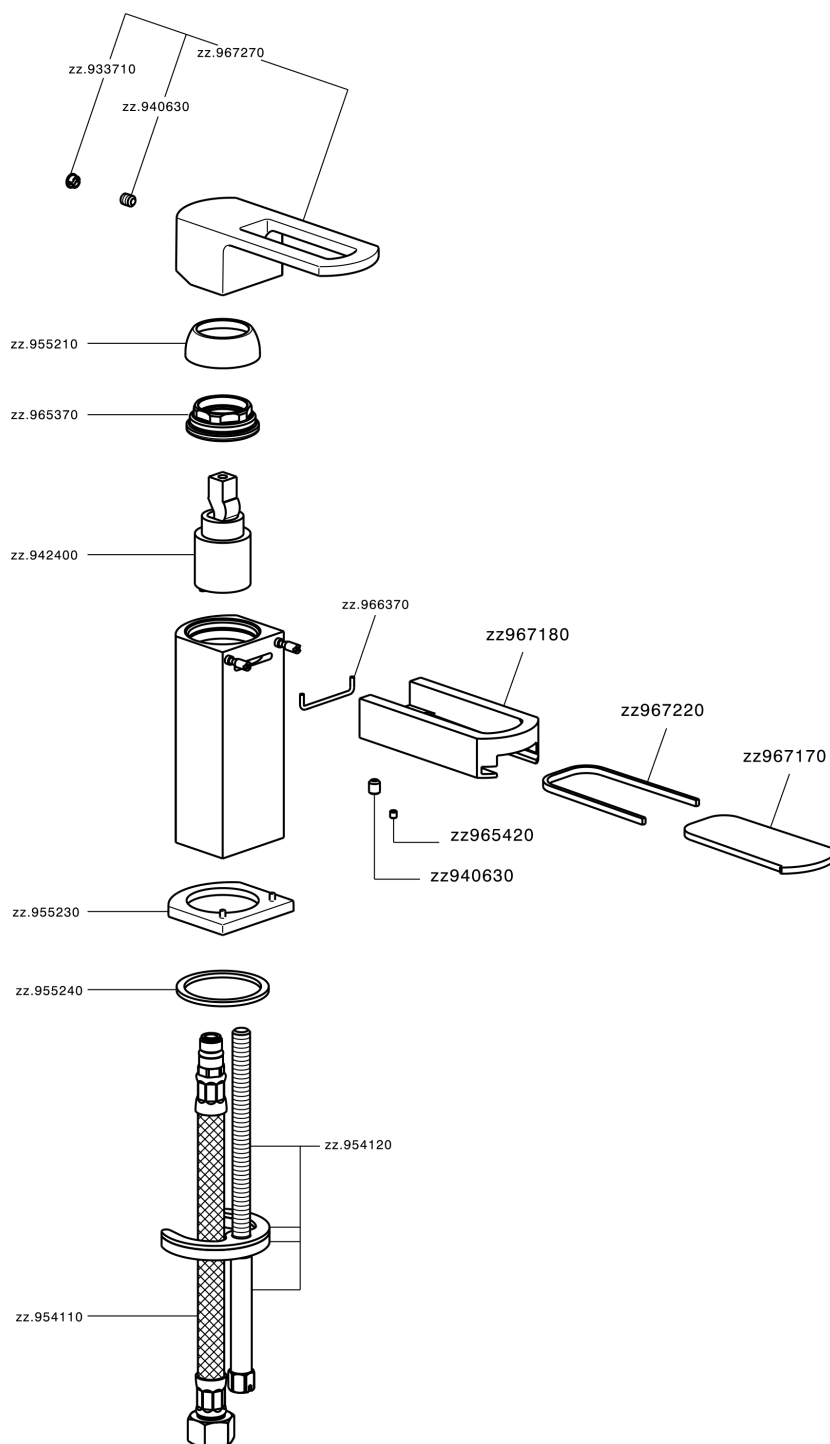

Bidé monomando DADO_DC000560

MODELO **DC000560**

Bidé monomando, sin desagüe automático, latiguillos acero G.3/8"

ACABADOS DISPONIBLES

- 
21 21 Cromo
- 
2F 2F Níquel Cepillado
- 
6U 6U Cromo/Ahumado

CARACTERÍSTICAS

Recambio Cartucho **ZZ94240000**

Cartucho Monomando 25 mm

Bidé monomando DADO_DC000560

DC000560

<https://es.huberitalia.com/bide-monomando-dado-dc000560>

2026-05-02