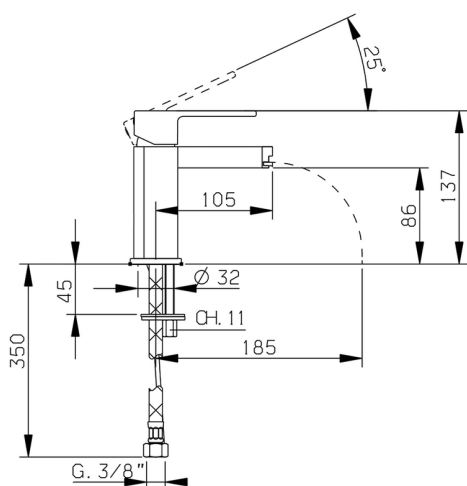

Bidé monomando DADO_DC000560

MODELO **DC000560**

Bidé monomando, sin desagüe automático, latiguillos acero G.3/8"

ACABADOS DISPONIBLES

- 
21 21 Cromo
- 
2F 2F Níquel Cepillado
- 
6U 6U Cromo/Ahumado

CARACTERÍSTICAS

Recambio Cartucho **ZZ94240000**

Cartucho Monomando 25 mm

Bidé monomando DADO_DC000560

DC000560

<https://es.huberitalia.com/bide-monomando-dado-dc000560>

2026-05-02