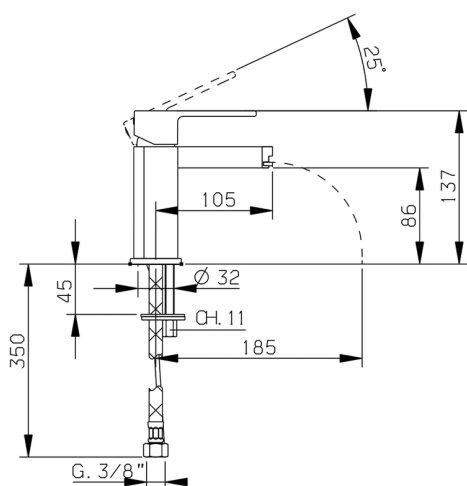

## Bidé monomando DADO\_DC000560

MODELO **DC000560**

Bidé monomando, sin desagüe automático, latiguillos acero G.3/8"

### CARACTERÍSTICAS

Recambio Cartucho **ZZ94240000**

**Cartucho Monomando 25 mm**