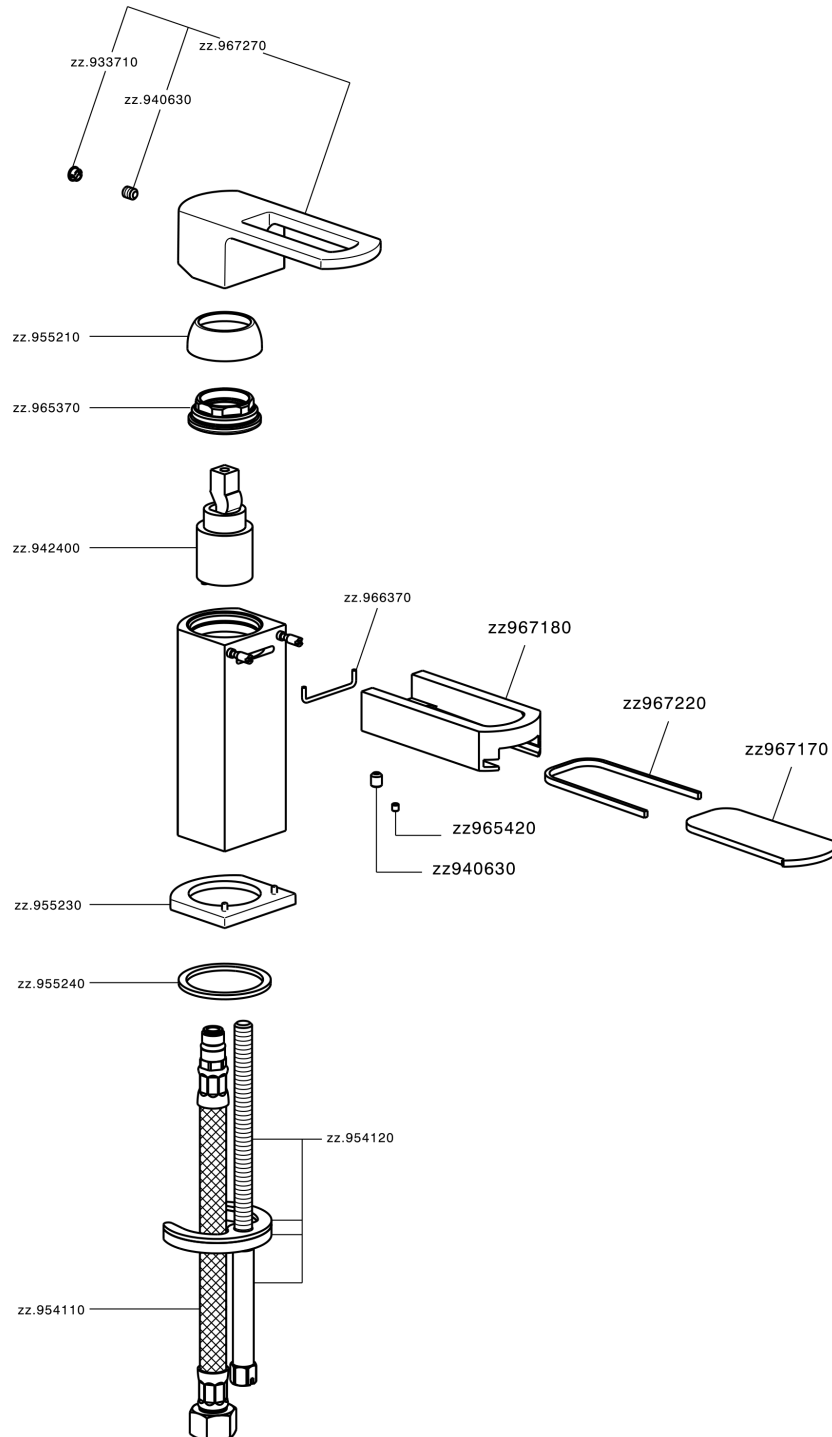

Bidé monomando DADO_DC000560

MODELO **DC000560**

Bidé monomando, sin desagüe automático, latiguillos acero G.3/8"

ACABADOS DISPONIBLES

- 
21 21 Cromo
- 
2F 2F Níquel Cepillado
- 
6U 6U Cromo/Ahumado

CARACTERÍSTICAS

Recambio Cartucho **ZZ94240000**

Cartucho Monomando 25 mm

Bidé monomando DADO_DC000560

DC000560

<https://es.huberitalia.com/bide-monomando-dado-dc000560>

2026-06-15