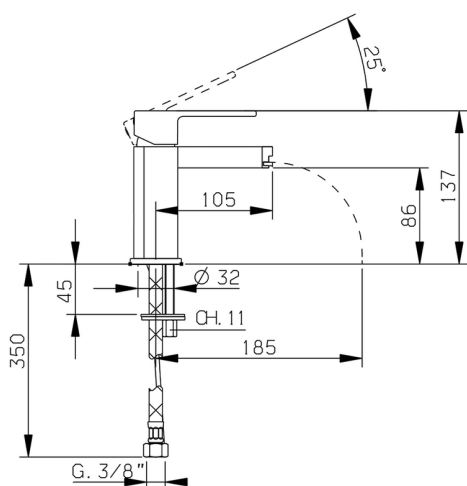

Bidé monomando DADO_DC000560

MODELO **DC000560**

Bidé monomando, sin desagüe automático, latiguillos acero G.3/8"

ACABADOS DISPONIBLES

- 
21 21 Cromo
- 
2F 2F Níquel Cepillado
- 
6U 6U Cromo/Ahumado

CARACTERÍSTICAS

Recambio Cartucho **ZZ94240000**

Cartucho Monomando 25 mm

Bidé monomando DADO_DC000560

DC000560

<https://es.huberitalia.com/bide-monomando-dado-dc000560>

2026-06-10