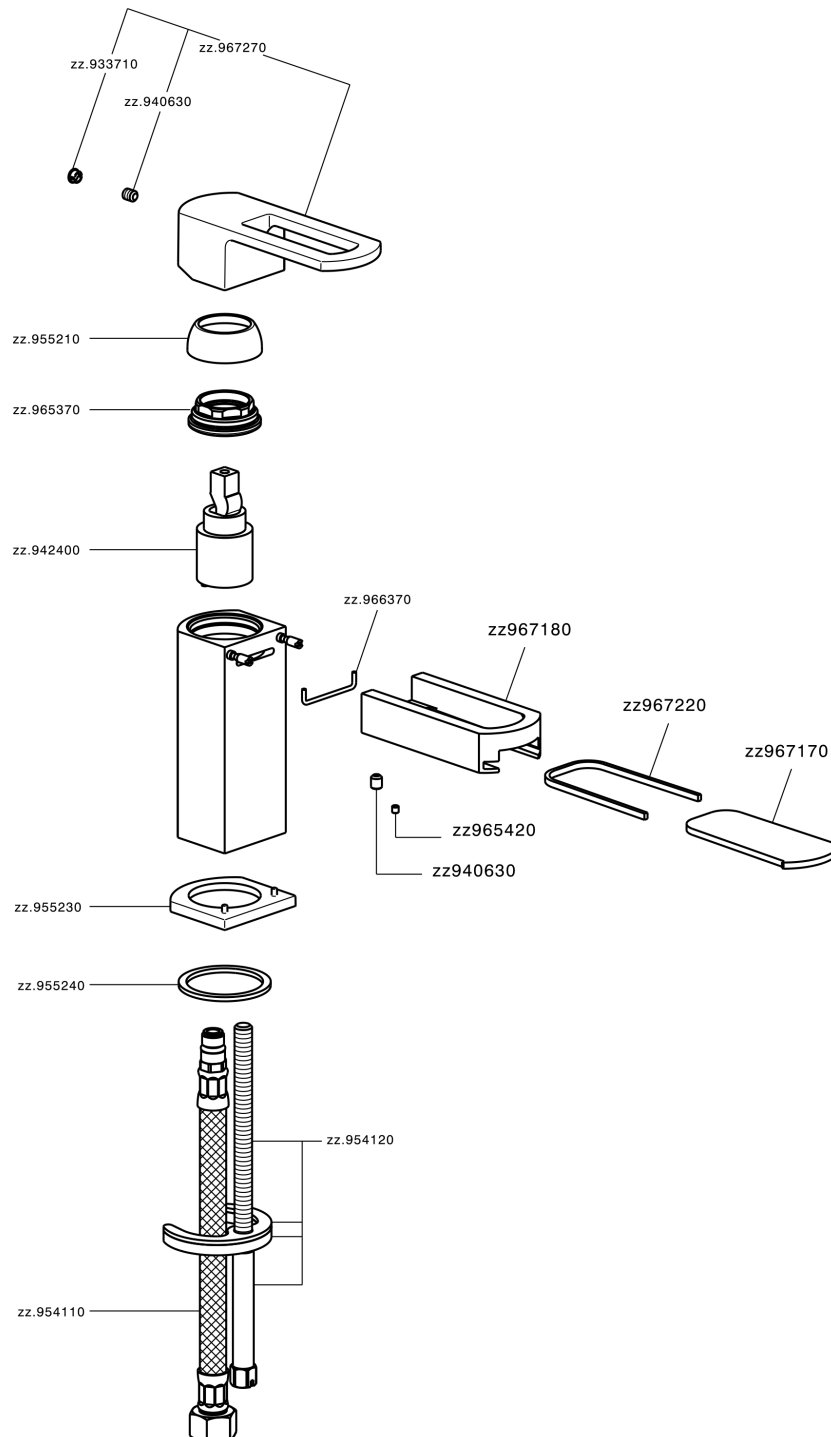

Bidé monomando DADO_DC000560

MODELO **DC000560**

Bidé monomando, sin desagüe automático, latiguillos acero G.3/8"

ACABADOS DISPONIBLES

- 
21 21 Cromo
- 
2F 2F Níquel Cepillado
- 
6U 6U Cromo/Ahumado

CARACTERÍSTICAS

Recambio Cartucho **ZZ94240000**

Cartucho Monomando 25 mm

Bidé monomando DADO_DC000560

DC000560

<https://es.huberitalia.com/bide-monomando-dado-dc000560>

2026-06-10