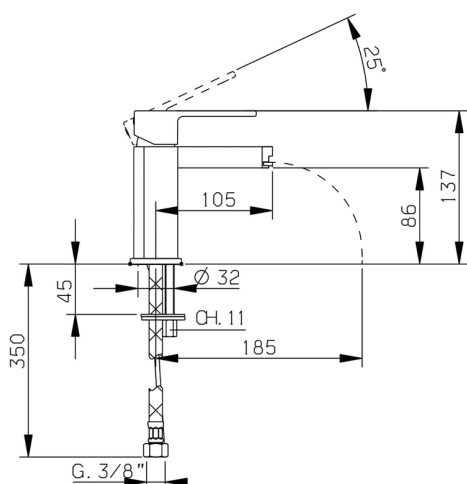

## Bidé monomando DADO\_DC000560

MODELO **DC000560**

Bidé monomando, sin desagüe automático, latiguillos acero G.3/8"

### CARACTERÍSTICAS

Recambio Cartucho **ZZ94240000**

**Cartucho Monomando 25 mm**