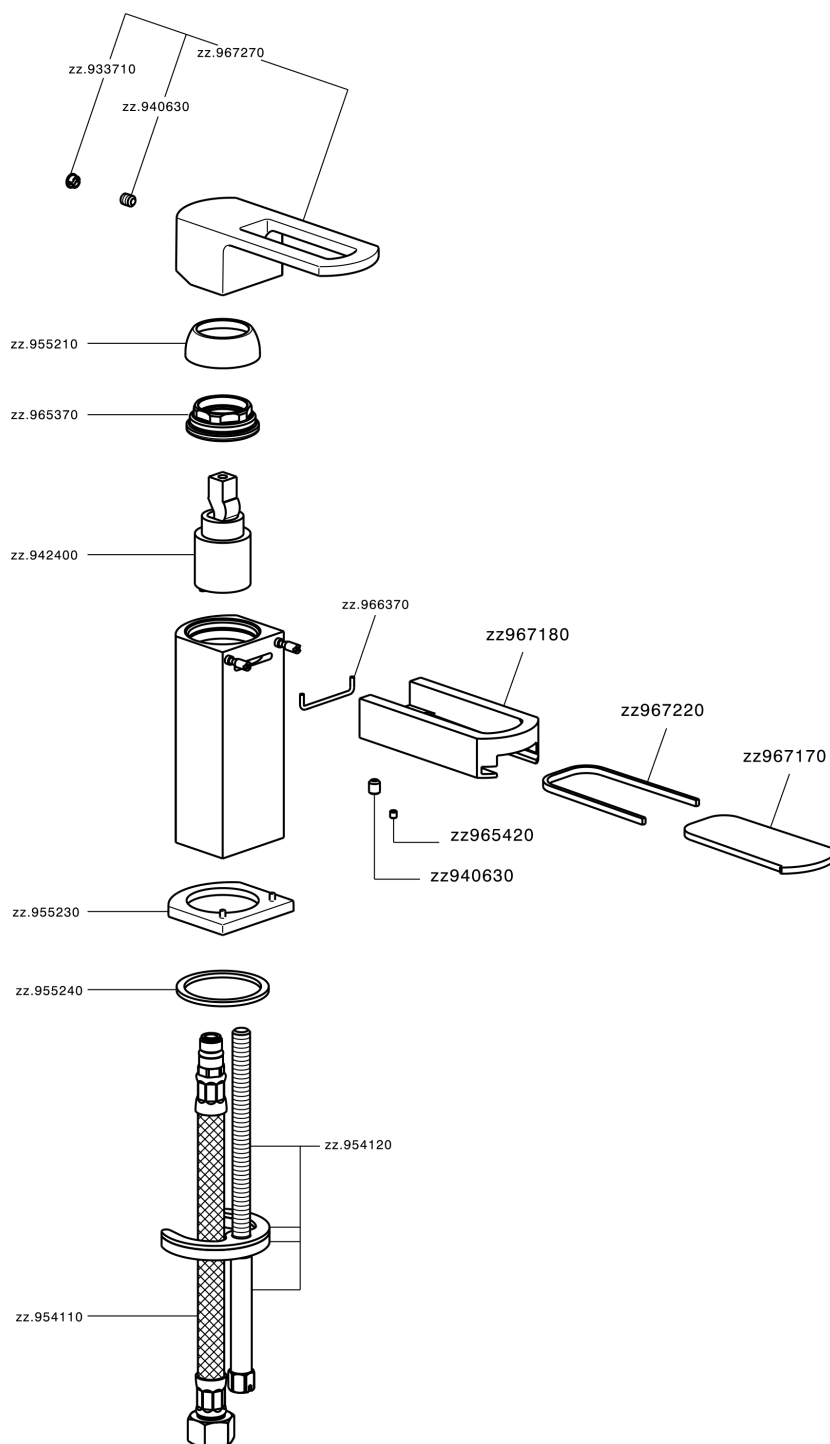

Bidé monomando DADO_DC000560

DC000560

<https://es.huberitalia.com/bide-monomando-dado-dc000560>

2026-06-13