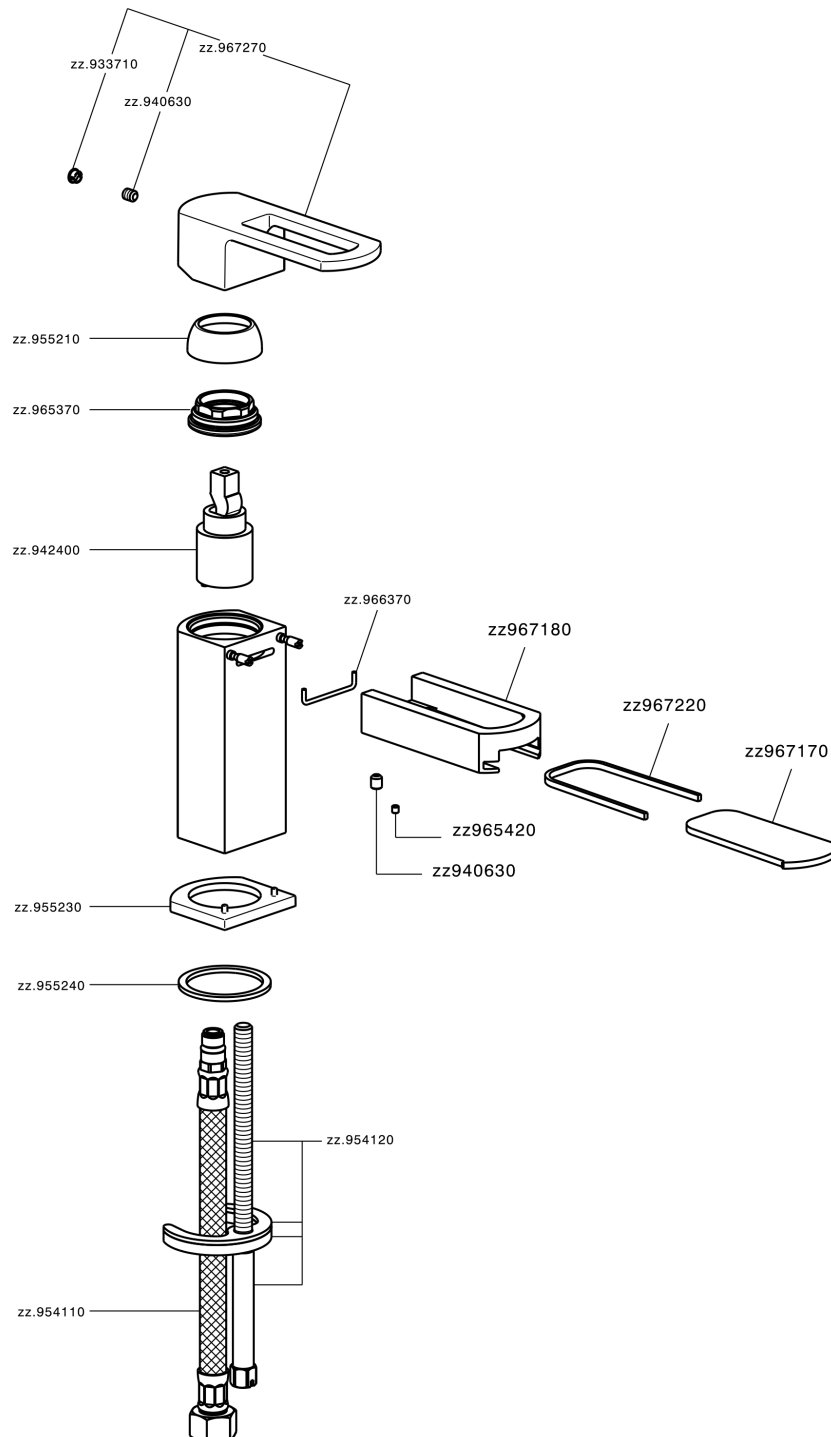

Bidé monomando DADO_DC000560

MODELO **DC000560**

Bidé monomando, sin desagüe automático, latiguillos acero G.3/8"

ACABADOS DISPONIBLES

- 
21 21 Cromo
- 
2F 2F Níquel Cepillado
- 
6U 6U Cromo/Ahumado

CARACTERÍSTICAS

Recambio Cartucho **ZZ94240000**

Cartucho Monomando 25 mm

Bidé monomando DADO_DC000560

DC000560

<https://es.huberitalia.com/bide-monomando-dado-dc000560>

2026-04-30