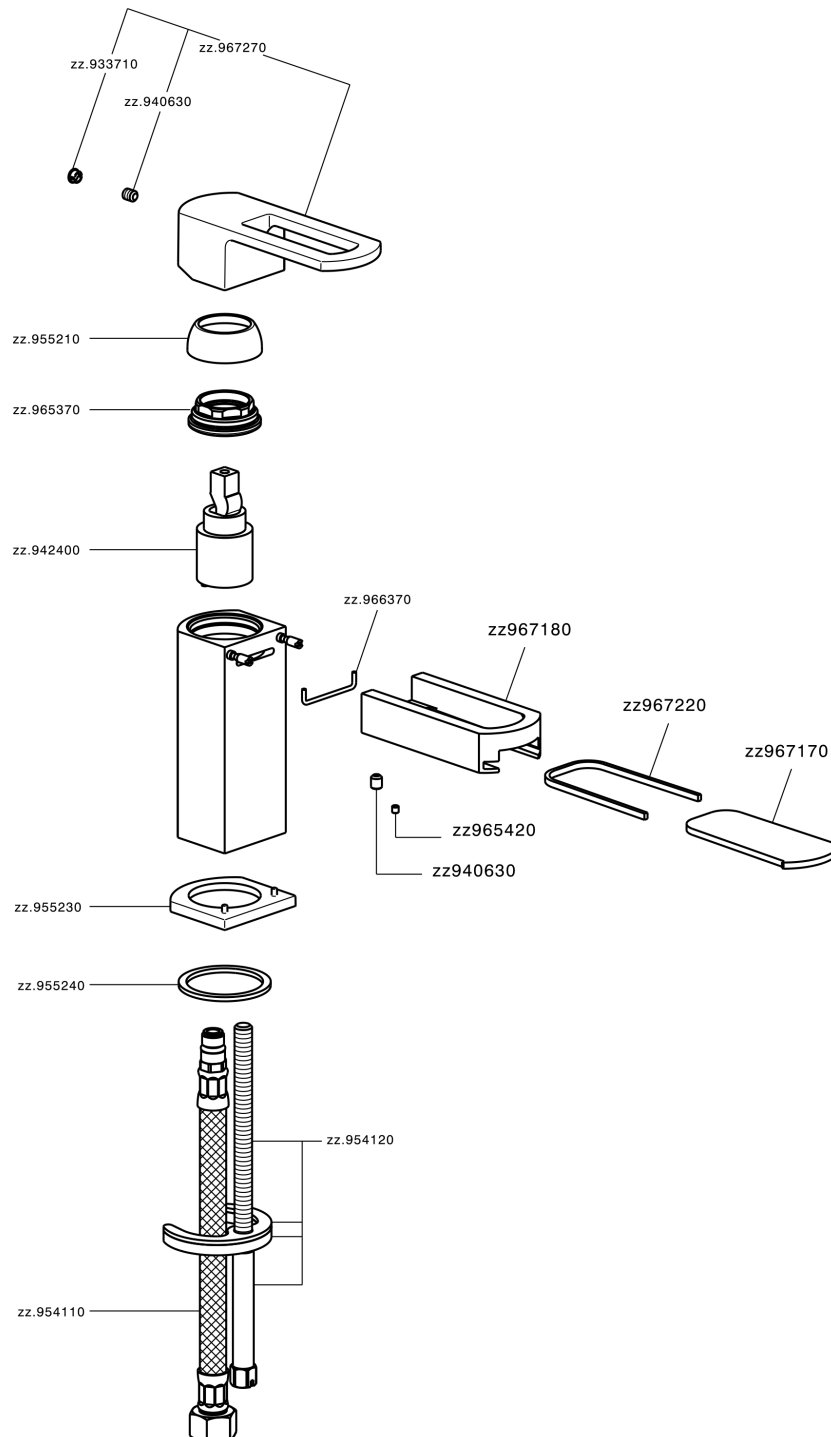

## Bidé monomando DADO\_DC000560

MODELO **DC000560**

Bidé monomando, sin desagüe automático, latiguillos acero G.3/8"

### ACABADOS DISPONIBLES

- 
**21** 21 Cromo
- 
**2F** 2F Níquel Cepillado
- 
**6U** 6U Cromo/Ahumado

### CARACTERÍSTICAS

Recambio Cartucho **ZZ94240000**

**Cartucho Monomando 25 mm**