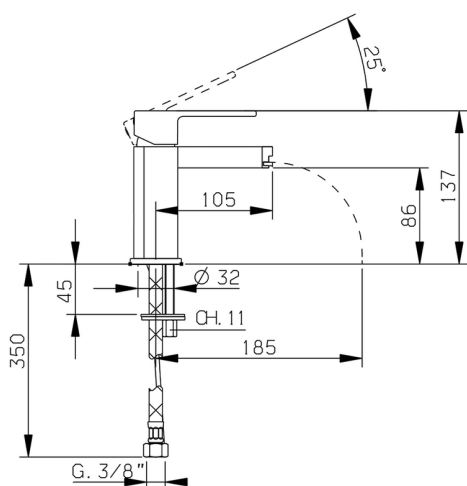

Bidé monomando DADO_DC000560

MODELO **DC000560**

Bidé monomando, sin desagüe automático, latiguillos acero G.3/8"

ACABADOS DISPONIBLES

- 
21 21 Cromo
- 
2F 2F Níquel Cepillado
- 
6U 6U Cromo/Ahumado

CARACTERÍSTICAS

Recambio Cartucho **ZZ94240000**

Cartucho Monomando 25 mm

Bidé monomando DADO_DC000560

DC000560

<https://es.huberitalia.com/bide-monomando-dado-dc000560>

2026-04-30