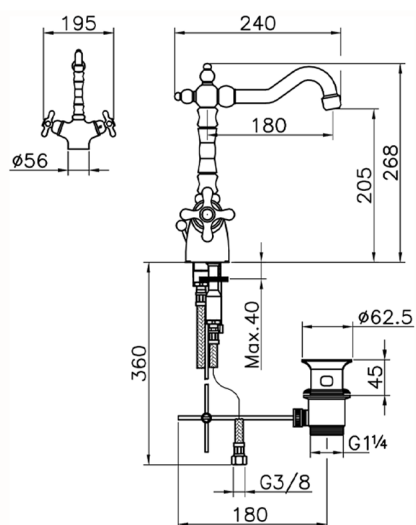

Lavabo termostático CROISSETTE_CST52010

MODELO **CST52010**

Lavabo termostático, con desagüe automático
1"1/4, caño giratorio, latiguillos acero G.3/8"

ACABADOS DISPONIBLES

-  **21** 21 Cromo
-  **27** 27 Bronce Viejo
-  **2G** 2G Oro Viejo
-  **2W** 2W Oro Cepillado

CARACTERÍSTICAS

Recambio Cartucho **24.04A.PP**

Cartucho Termostático Plus P 8X20

Termostático

El Termostático Huber es tu gestor personal del agua, ayudándote a manejar, controlar y ahorrar agua y energía.