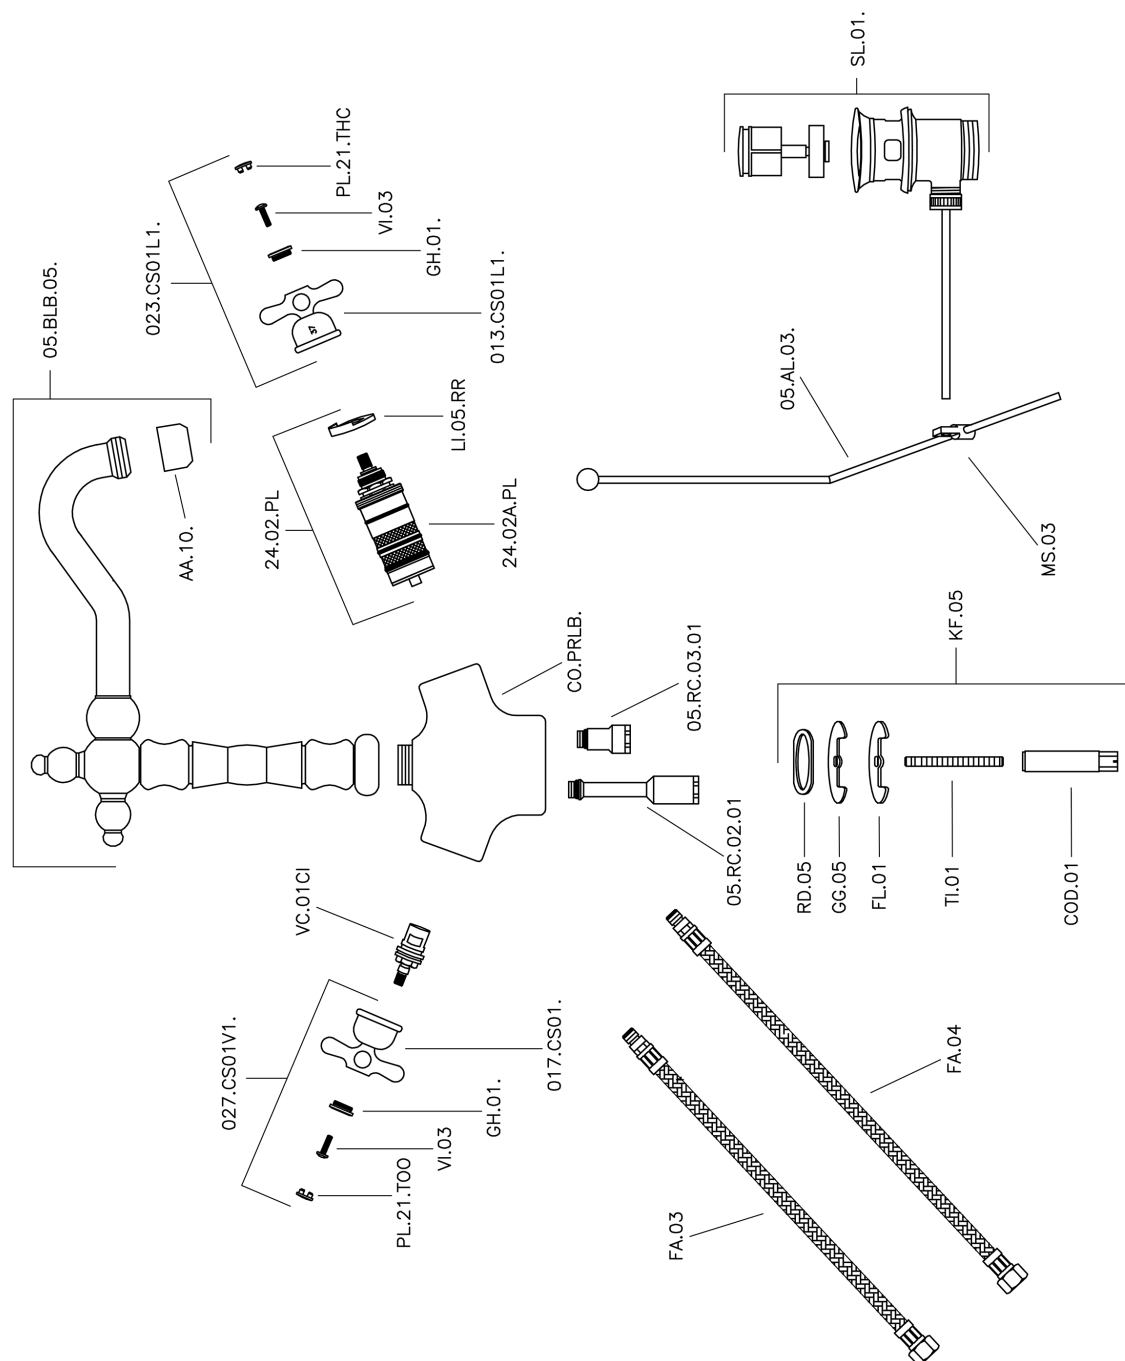

Lavabo termostático CROISSETTE_CST52010

MODELO **CST52010**

Lavabo termostático, con desagüe automático
1"1/4, caño giratorio, latiguillos acero G.3/8"

ACABADOS DISPONIBLES

-  **21** 21 Cromo
-  **27** 27 Bronce Viejo
-  **2G** 2G Oro Viejo
-  **2W** 2W Oro Cepillado

CARACTERÍSTICAS

Recambio Cartucho **24.04A.PP**

Cartucho Termostático Plus P 8X20

Termostático

El Termostático Huber es tu gestor personal del agua, ayudándote a manejar, controlar y ahorrar agua y energía.

Lavabo termostático CROISSETTE_CST52010

CST52010

<https://es.huberitalia.com/lavabo-termostatico-croisette-cst52010>

2024-11-23