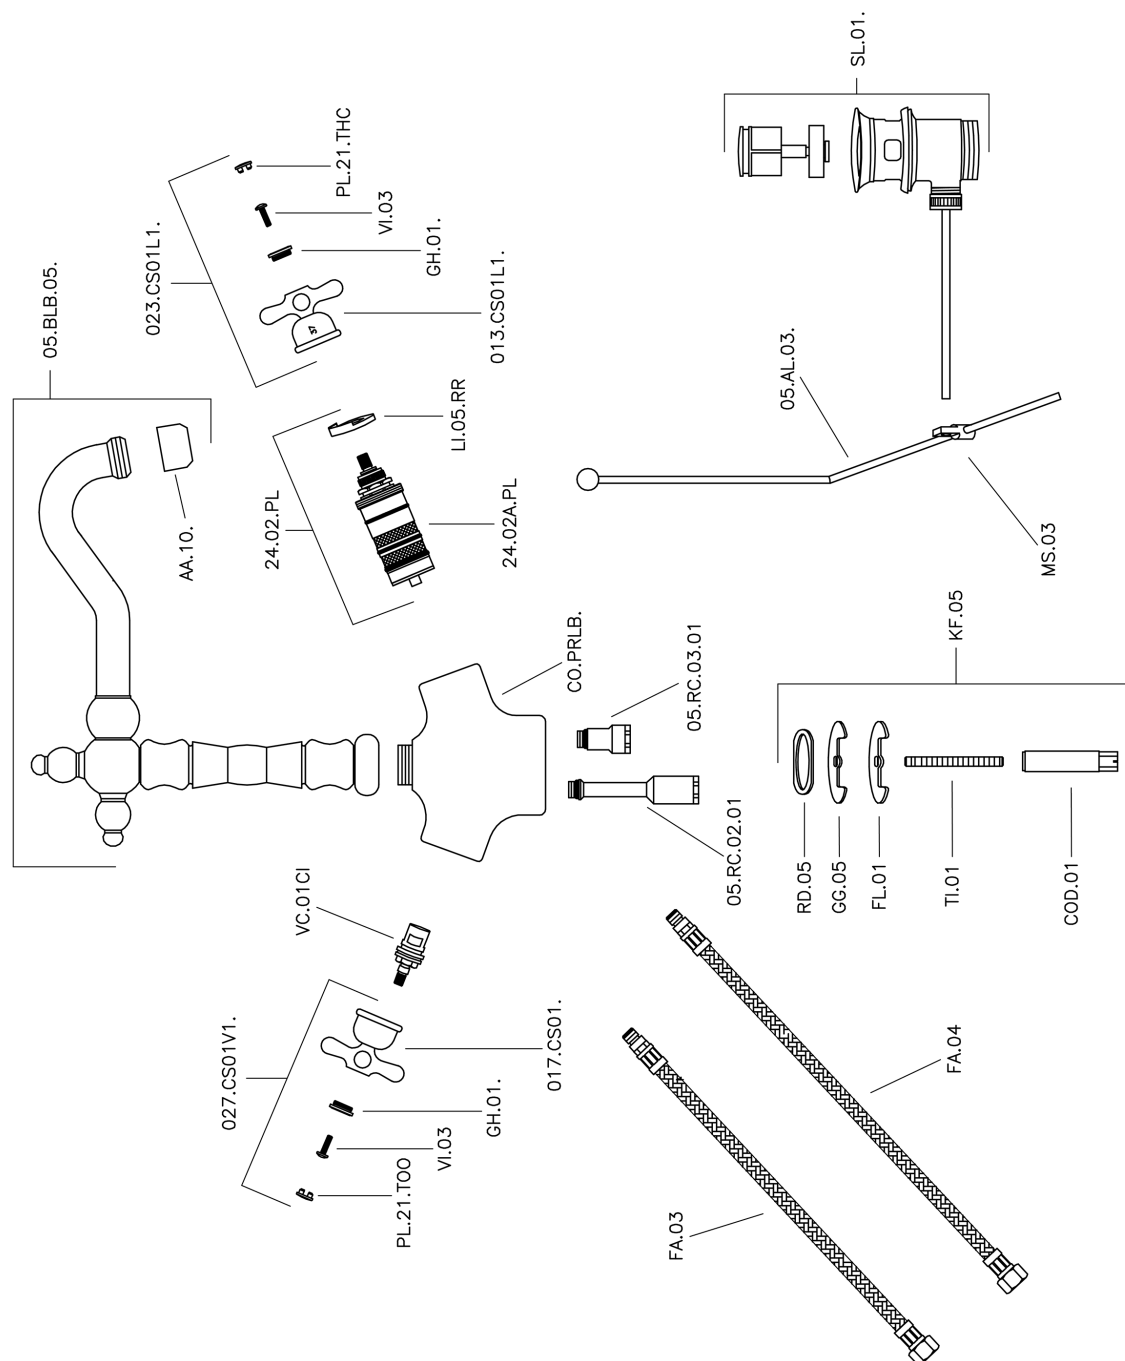

Lavabo termostático CROISSETTE_CST52010

CST52010

<https://es.huberitalia.com/lavabo-termostatico-croisette-cst52010>

2024-11-23