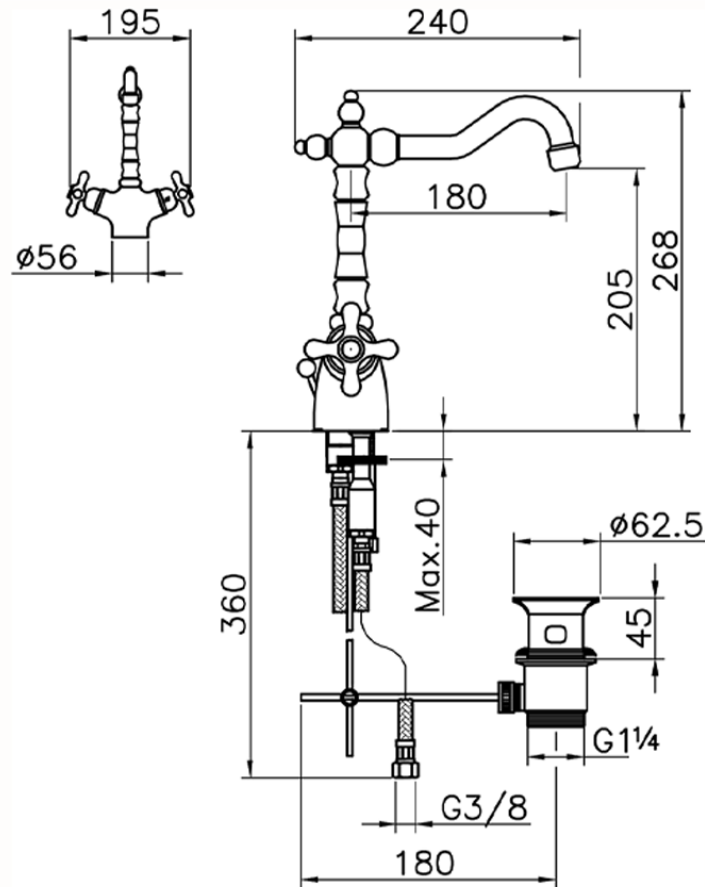

Lavabo termostático CROISSETTE_CST52010

CST52010

<https://es.huberitalia.com/lavabo-termostatico-croisette-cst52010>

2024-11-21