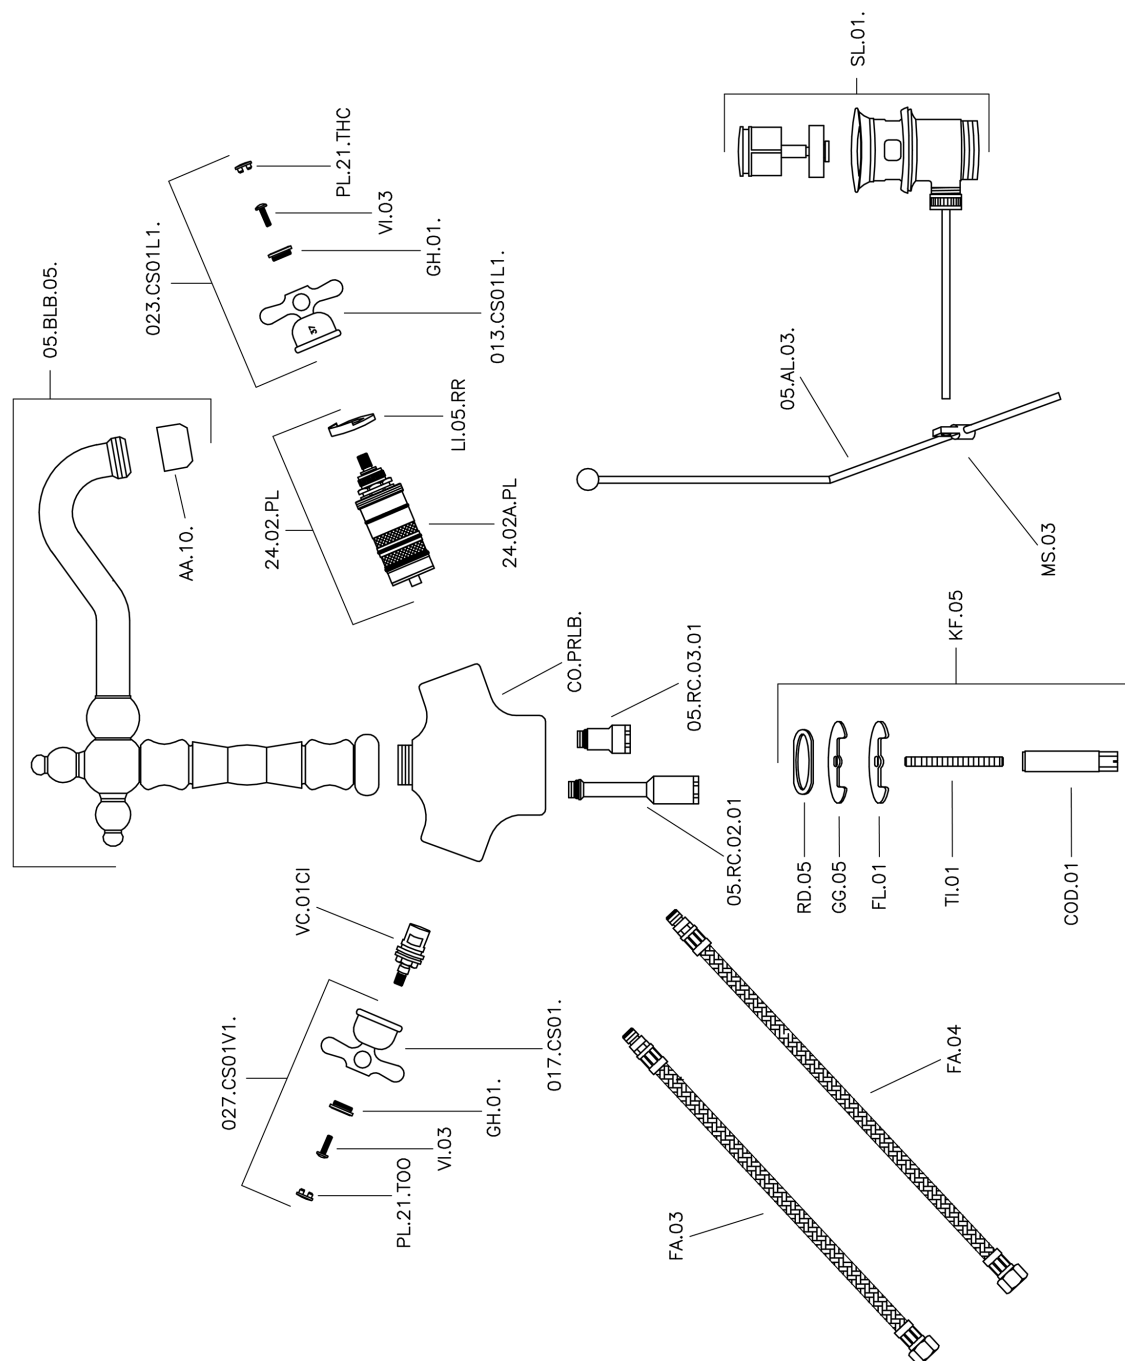

Lavabo termostático CROISSETTE_CST52010

MODELO **CST52010**

Lavabo termostático, con desagüe automático
1"1/4, caño giratorio, latiguillos acero G.3/8"

ACABADOS DISPONIBLES

-  **21** 21 Cromo
-  **27** 27 Bronce Viejo
-  **2G** 2G Oro Viejo
-  **2W** 2W Oro Cepillado

CARACTERÍSTICAS

Recambio Cartucho **24.04A.PP**

Cartucho Termostático Plus P 8X20

Termostático

El Termostático Huber es tu gestor personal del agua, ayudándote a manejar, controlar y ahorrar agua y energía.

Lavabo termostático CROISSETTE_CST52010

CST52010

<https://es.huberitalia.com/lavabo-termostatico-croisette-cst52010>

2024-11-21