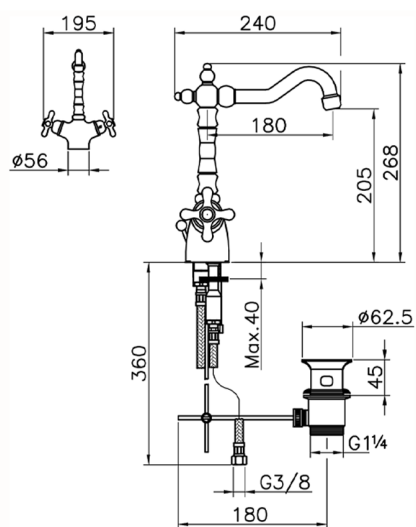

Lavabo termostático CROISSETTE_CST52010

MODELO **CST52010**

Lavabo termostático, con desagüe automático
1"1/4, caño giratorio, latiguillos acero G.3/8"

ACABADOS DISPONIBLES

-  **21** 21 Cromo
-  **27** 27 Bronce Viejo
-  **2G** 2G Oro Viejo
-  **2W** 2W Oro Cepillado

CARACTERÍSTICAS

Recambio Cartucho **24.04A.PP**

Cartucho Termostático Plus P 8X20

Termostático

El Termostático Huber es tu gestor personal del agua, ayudándote a manejar, controlar y ahorrar agua y energía.