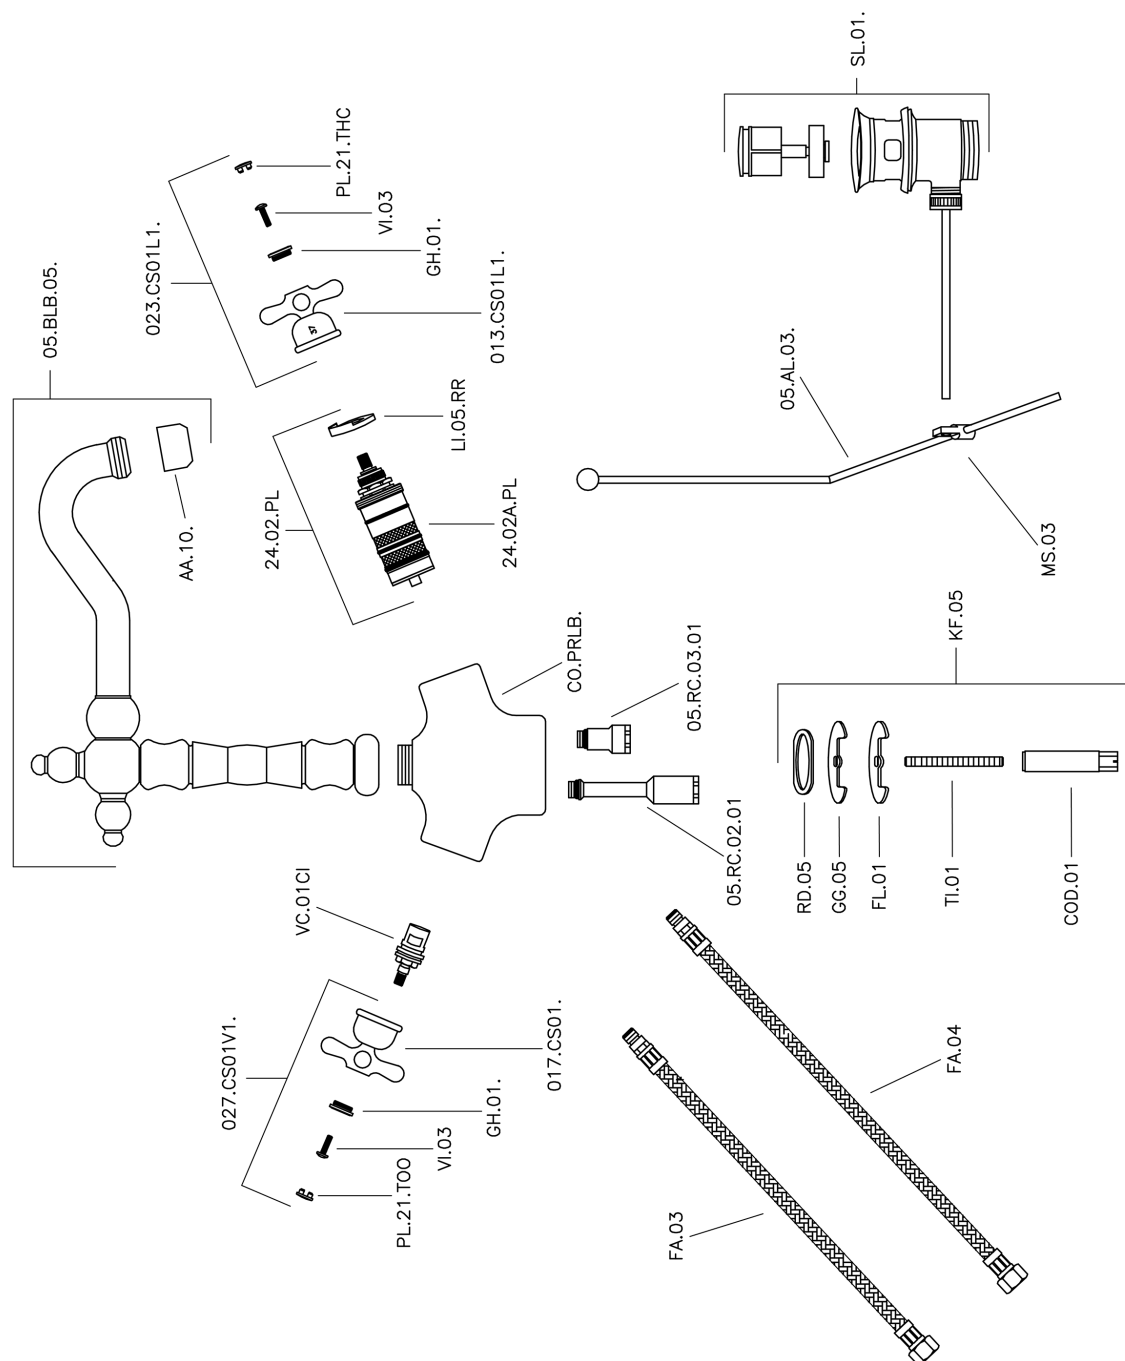

Lavabo termostático CROISSETTE_CST52010

CST52010

<https://es.huberitalia.com/lavabo-termostatico-croisette-cst52010>

2024-11-21