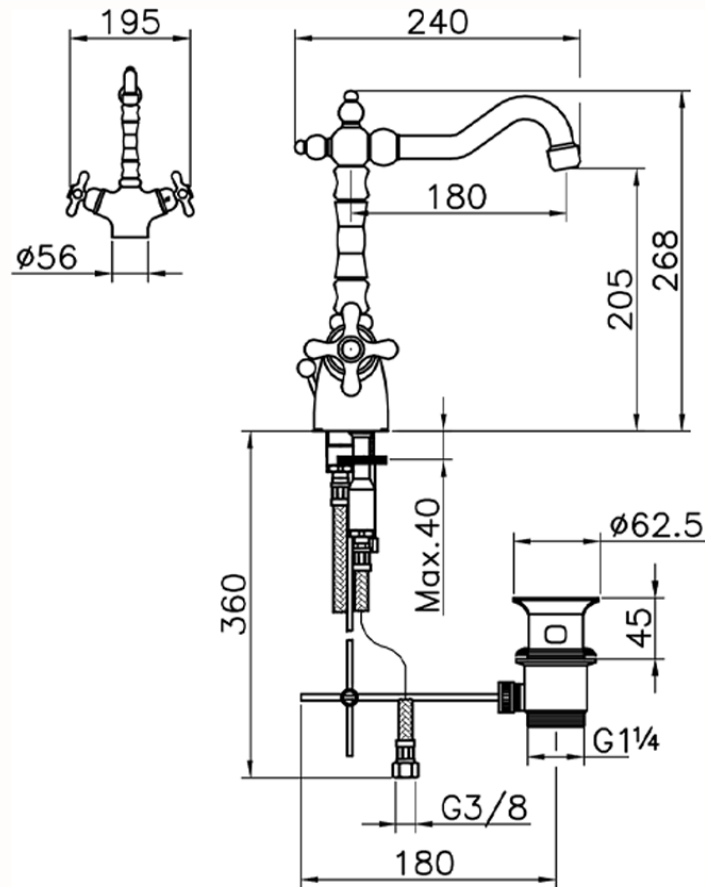

Lavabo termostático CROISSETTE_CST52010

CST52010

<https://es.huberitalia.com/lavabo-termostatico-croisette-cst52010>

2024-11-24