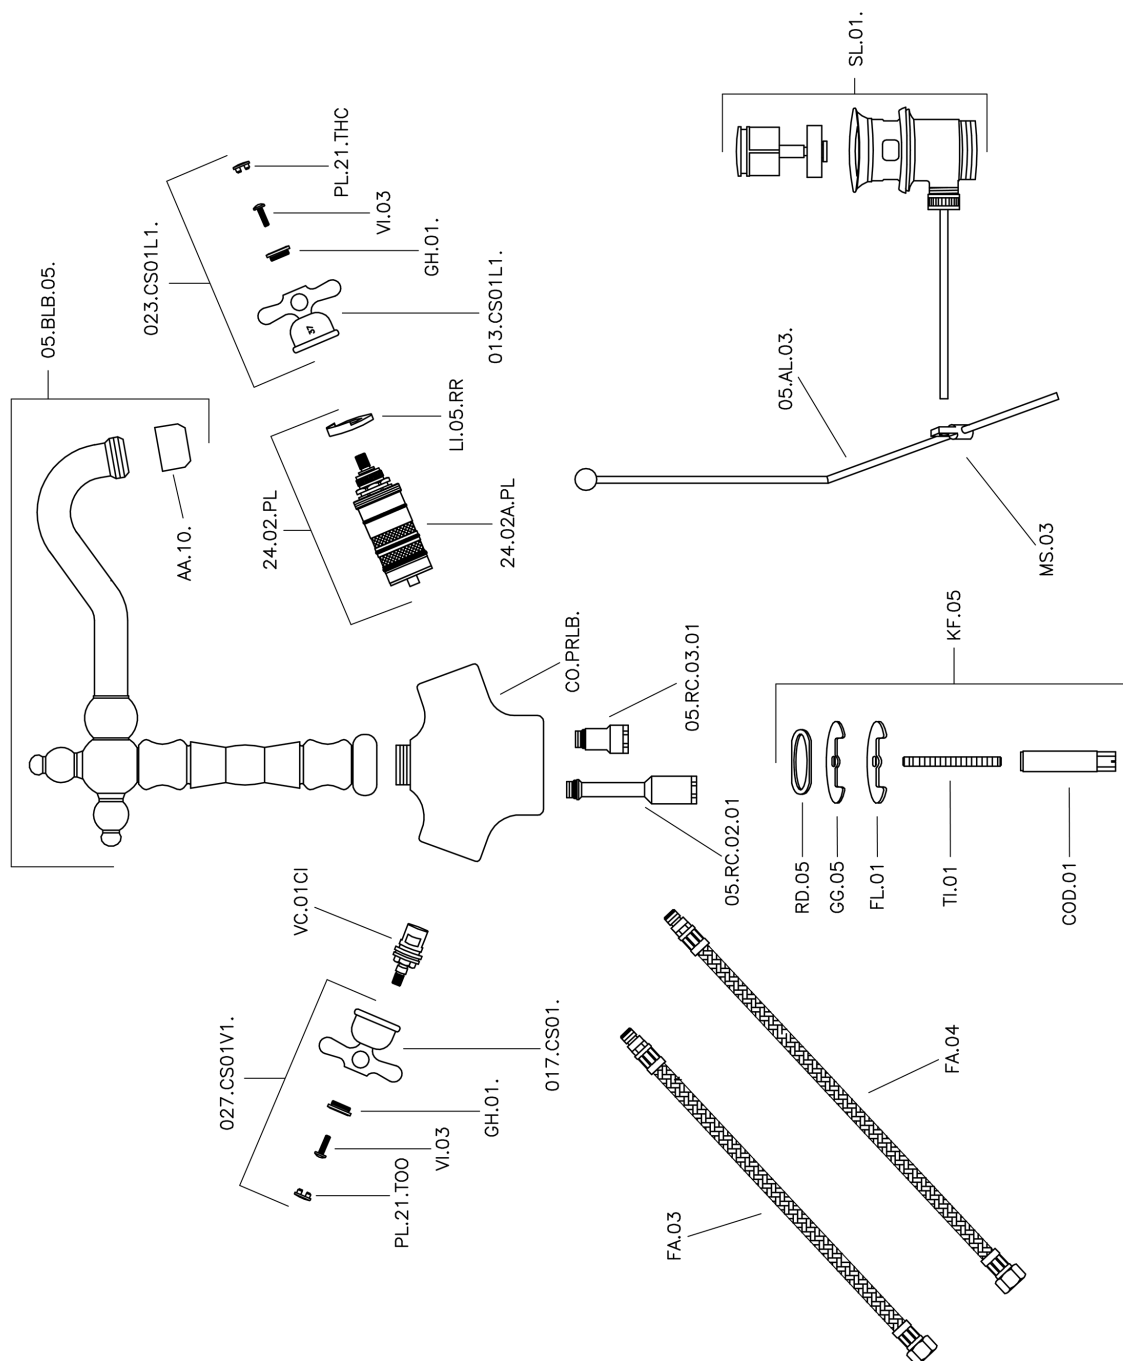

## Lavabo termostático CROISSETTE\_CST52010

MODELO **CST52010**

Lavabo termostático, con desagüe automático  
1"1/4, caño giratorio, latiguillos acero G.3/8"

ACABADOS DISPONIBLES

-  **21** 21 Cromo
-  **27** 27 Bronce Viejo
-  **2G** 2G Oro Viejo
-  **2W** 2W Oro Cepillado

CARACTERÍSTICAS

Recambio Cartucho **24.04A.PP**

**Cartucho Termostático Plus P 8X20**

## Lavabo termostático CROISSETTE\_CST52010

CST52010

<https://es.huberitalia.com/lavabo-termostatico-croisette-cst52010>

2024-11-21