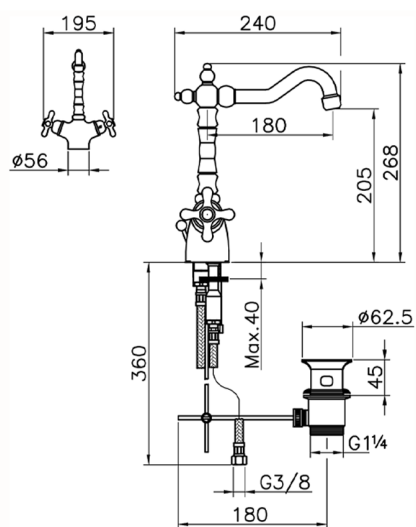

## Lavabo termostático CROISSETTE\_CST52010

MODELO **CST52010**

Lavabo termostático, con desagüe automático  
1"1/4, caño giratorio, latiguillos acero G.3/8"

ACABADOS DISPONIBLES

-  **21** 21 Cromo
-  **27** 27 Bronce Viejo
-  **2G** 2G Oro Viejo
-  **2W** 2W Oro Cepillado

CARACTERÍSTICAS

Recambio Cartucho **24.04A.PP**

**Cartucho Termostático Plus P 8X20**