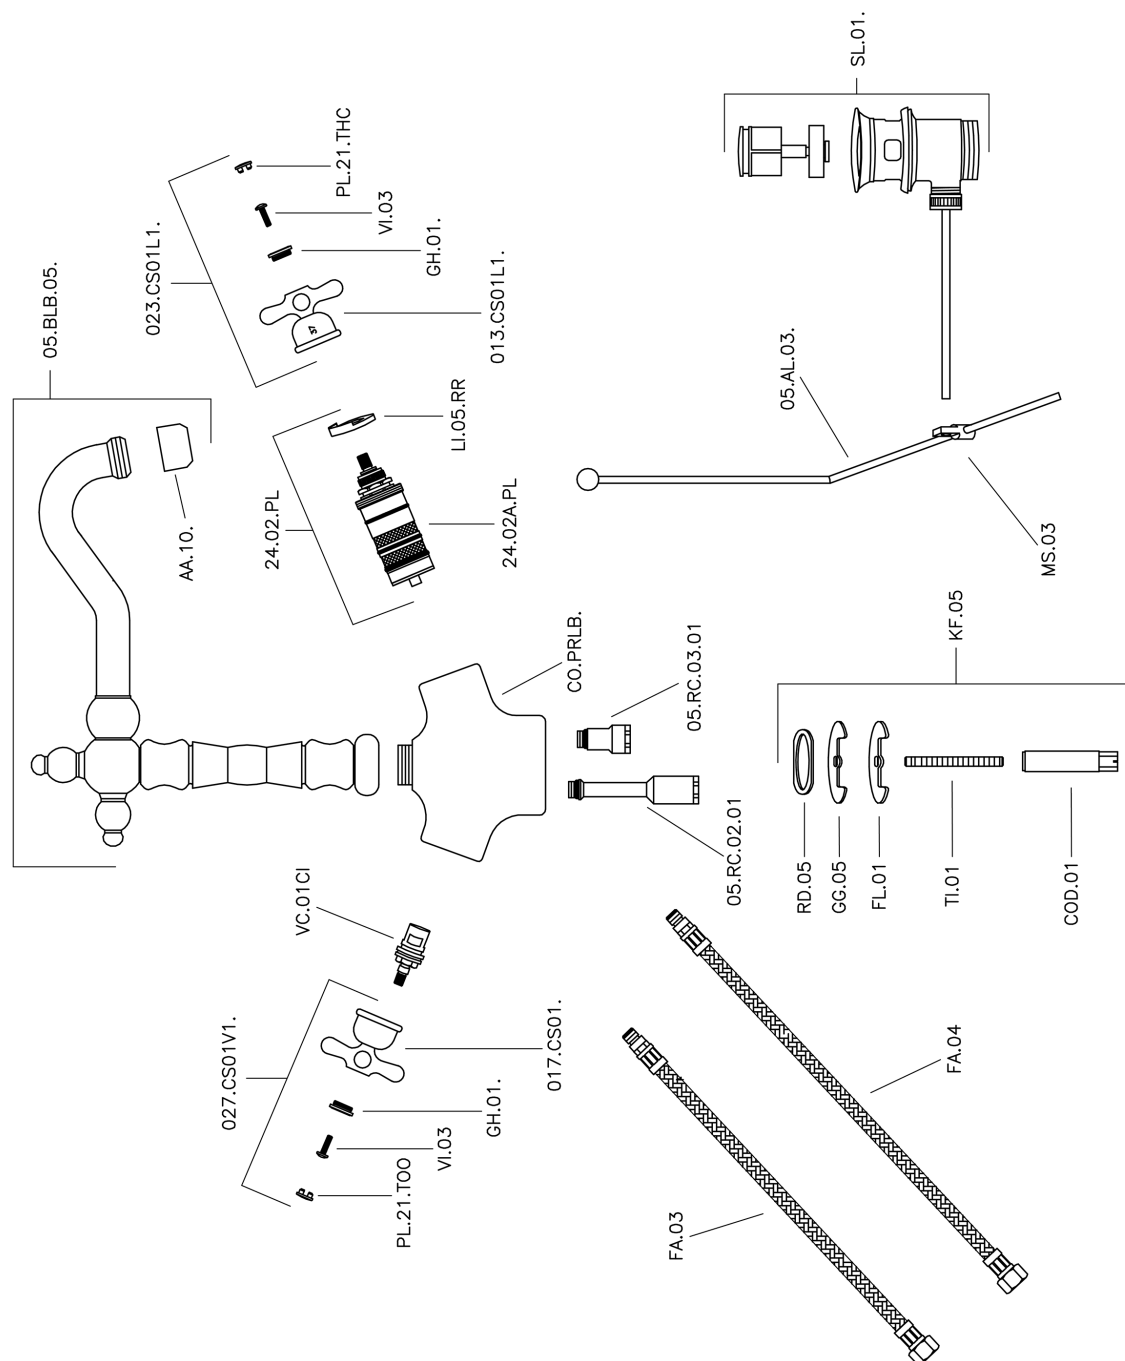

## Lavabo termostático CROISSETTE\_CST52010

CST52010

<https://es.huberitalia.com/lavabo-termostatico-croisette-cst52010>

2024-11-21