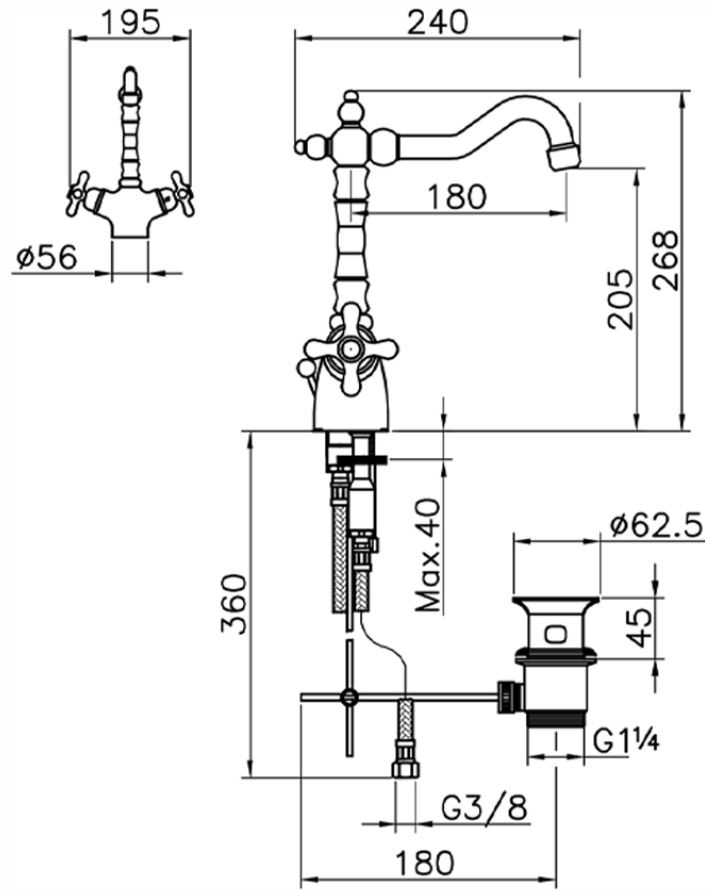

Lavabo termostático CROISSETTE_CST52010

CST52010

<https://es.huberitalia.com/lavabo-termostatico-croisette-cst52010>

2024-11-21