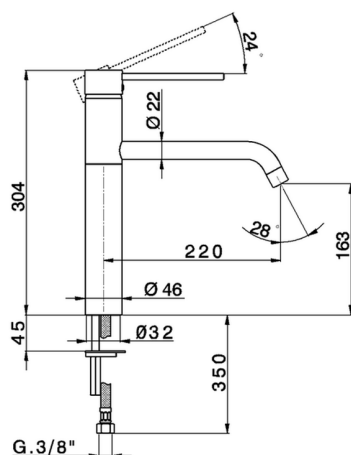

## Fregadero monomando KITCHEN\_LL400580

MODELO **LL400580**

Fregadero monomando, caño giratorio, latiguillos acero G.3/8"

ACABADOS DISPONIBLES

**21** 21 Cromo

CARACTERÍSTICAS

Recambio Cartucho **ZZ93196000**

**Cartucho Monomando 38 mm**

2026-04-30