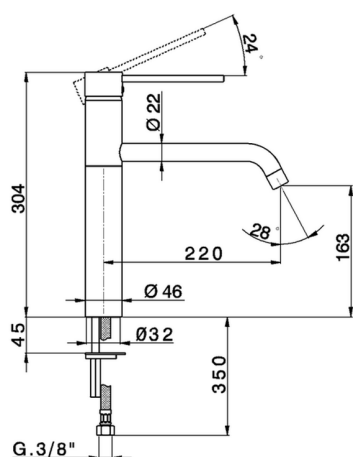

Fregadero monomando KITCHEN_LL400580

MODELO **LL400580**

Fregadero monomando, caño giratorio, latiguillos acero G.3/8"

ACABADOS DISPONIBLES

21 21 Cromo

CARACTERÍSTICAS

Recambio Cartucho **ZZ93196000**

Cartucho Monomando 38 mm