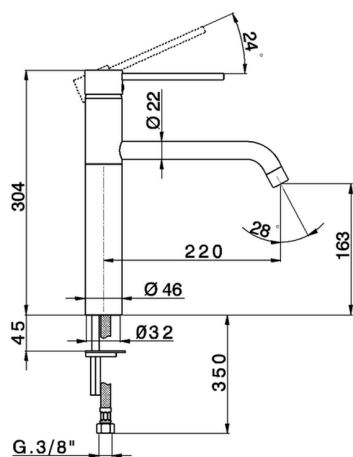

## Fregadero monomando KITCHEN\_LL400580

MODELO **LL400580**

Fregadero monomando, caño giratorio, latiguillos acero G.3/8"

ACABADOS DISPONIBLES

**21** 21 Cromo

CARACTERÍSTICAS

Recambio Cartucho **ZZ93196000**

**Cartucho Monomando 38 mm**

2026-06-10