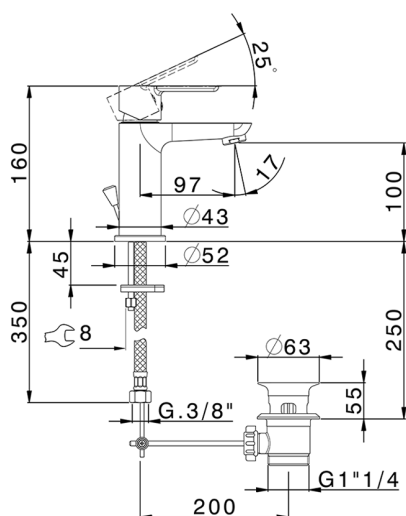

## Lavabo monomando

MODELO **ZR000514**

Lavabo monomando, con desagüe automático  
1"1/4, latiguillos acero G.3/8"

ACABADOS DISPONIBLES

**21** 21 Cromo

CARACTERÍSTICAS

Recambio Cartucho **ZZ99750000**

**Cartucho Monomando 35 mm**