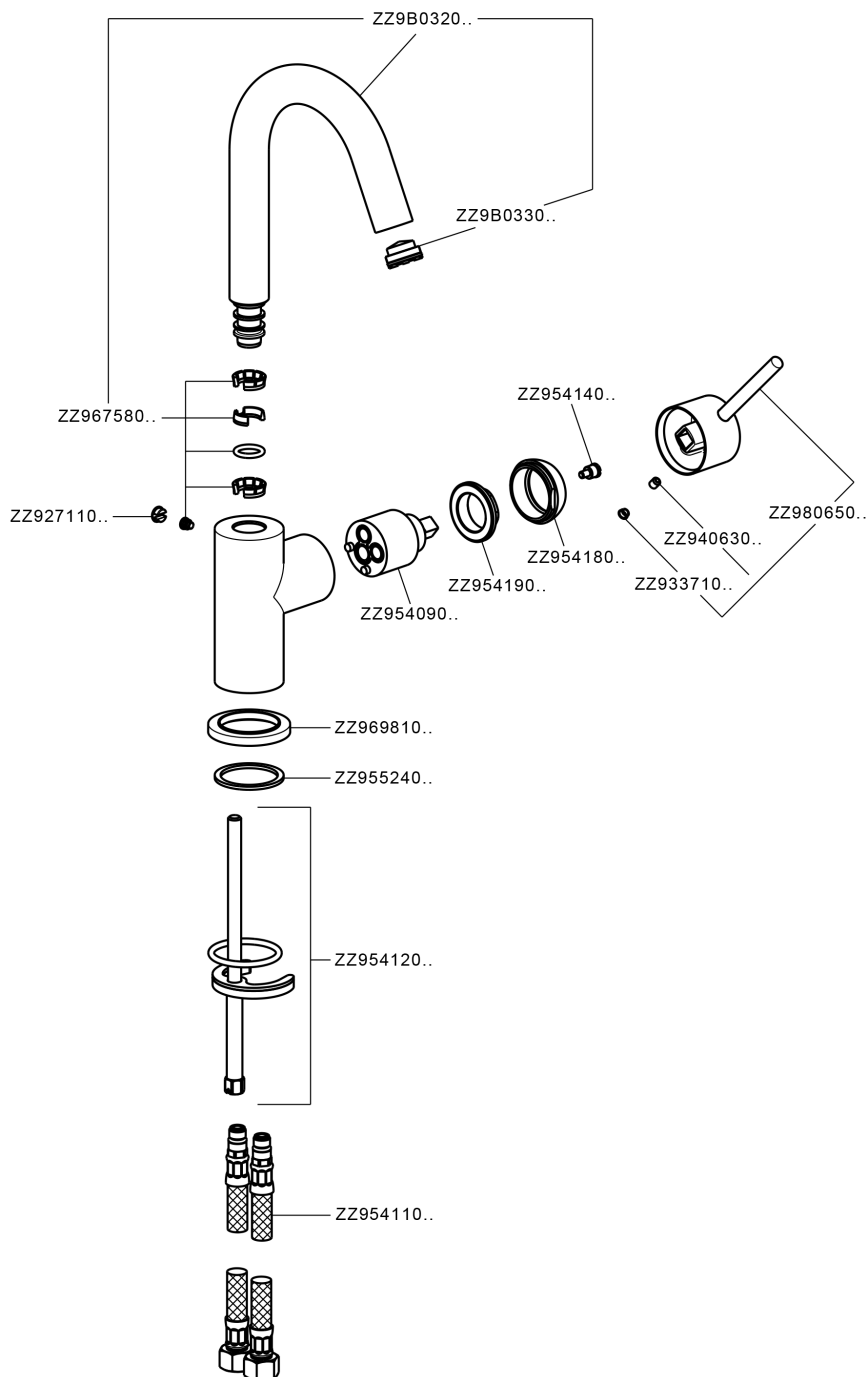

## Lavabo monomando EnergySave NUOVA KIRUNA\_K2000485

K2000485

<https://es.huberitalia.com/lavabo-monomando-energysave-nuova-kiruna-k2000485>

2024-11-21