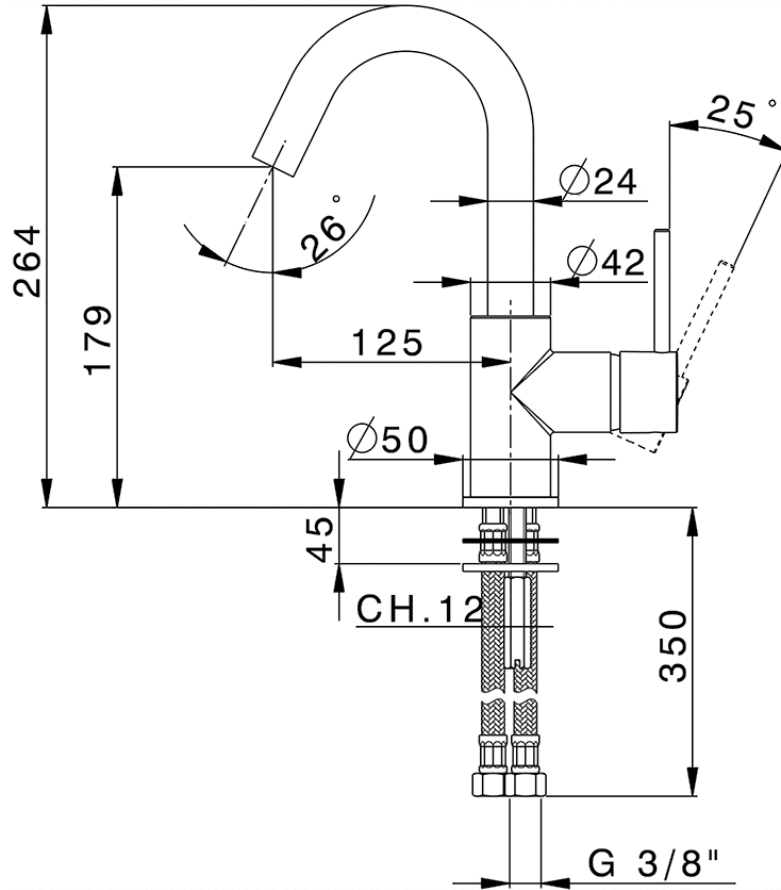

Lavabo monomando EnergySave NUOVA KIRUNA_K2000485

K2000485

<https://es.huberitalia.com/lavabo-monomando-energysave-nuova-kiruna-k2000485>

2024-11-21