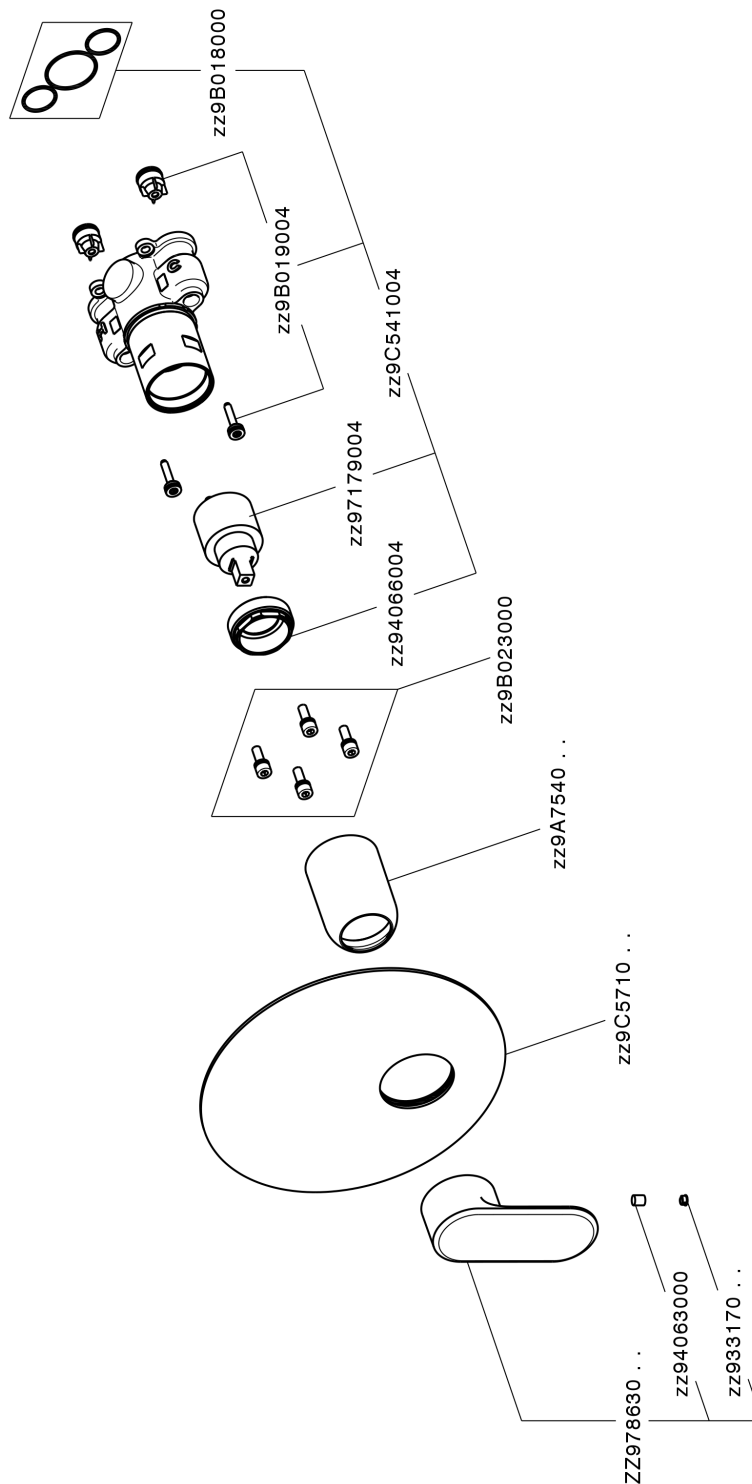

Conjunto Monomando para One-Box ONE BOX_LY0BM010

MODELO **LY0BM010**

Conjunto Monomando para One-Box, 1 salida, profundidad mínima de instalación 67 mm, sin parte empotrada, para art. ZB00B030-ZB00B031

ACABADOS DISPONIBLES

-  **21** 21 Cromo
-  **2B** 2B Níquel Brillo
-  **2F** 2F Níquel Cepillado
-  **40** 40 Negro Mate
-  **4Q** 4Q Blanco Mate

CARACTERÍSTICAS

Recambio Cartucho **ZZ97179000**
Cartucho Monomando 35 mm
 Instalación **Empotrado**
 Empotrado 2 **ZB00B031**
ZB00B030

Conjunto Monomando para One-Box ONE BOX_LY0BM010

LY0BM010

<https://es.huberitalia.com/conjunto-monomando-para-one-box-one-box-ly0bm010>

One-Box Universal para empotrado ONE BOX_ZB00B031

MODELO **ZB00B031**