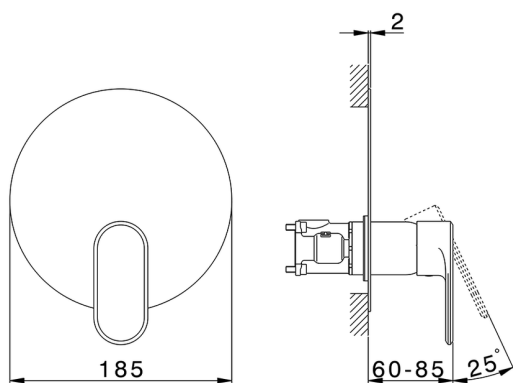

Conjunto Monomando para One-Box ONE BOX_LY0BM010

MODELO **LY0BM010**

Conjunto Monomando para One-Box, 1 salida, profundidad mínima de instalación 67 mm, sin parte empotrada, para art. ZB00B030-ZB00B031

ACABADOS DISPONIBLES

-  **21** 21 Cromo
-  **2B** 2B Níquel Brillo
-  **2F** 2F Níquel Cepillado
-  **40** 40 Negro Mate
-  **4Q** 4Q Blanco Mate

CARACTERÍSTICAS

Recambio Cartucho **ZZ97179000**
Cartucho Monomando 35 mm
 Instalación **Empotrado**
 Empotrado 2 **ZB00B031**
ZB00B030