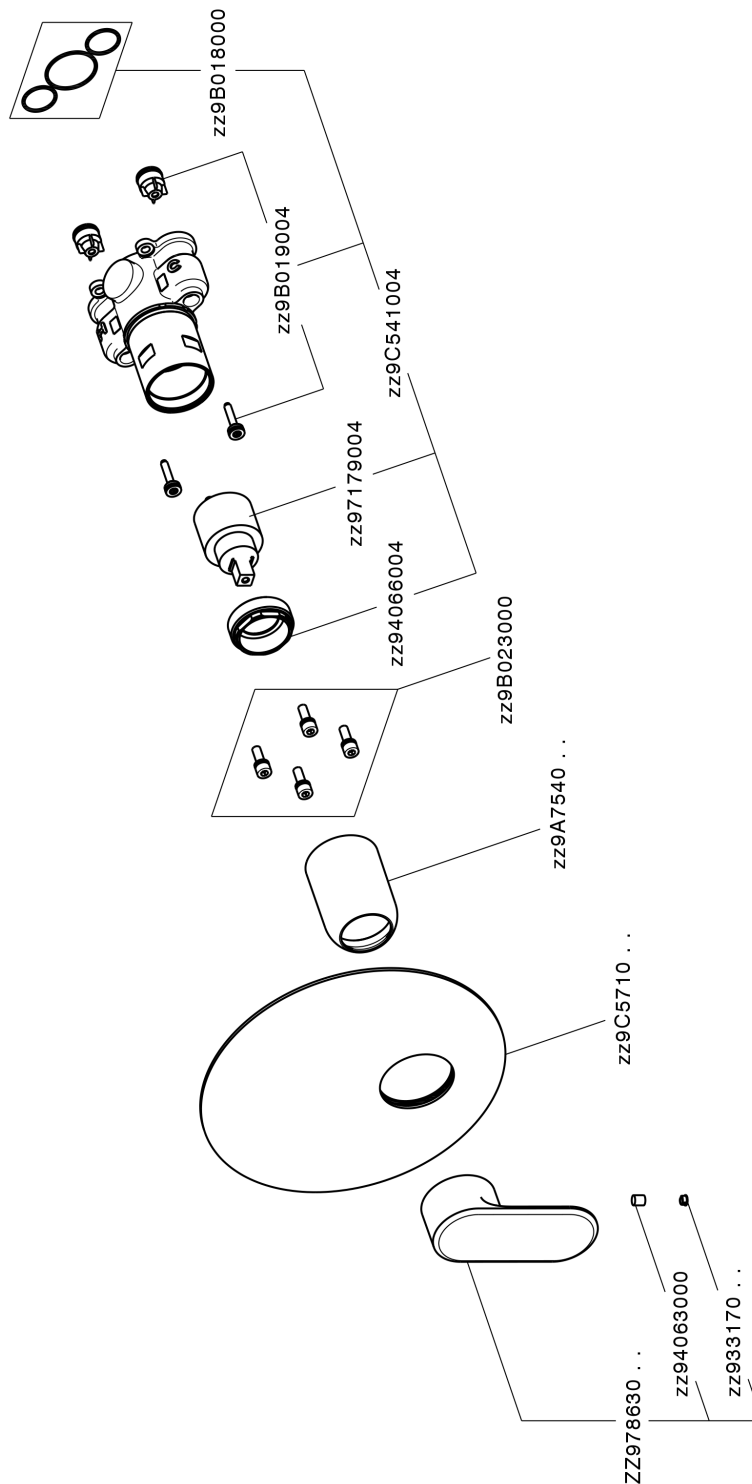

Conjunto Monomando para One-Box ONE BOX_LY0BM010

MODELO **LY0BM010**

Conjunto Monomando para One-Box, 1 salida, profundidad mínima de instalación 67 mm, sin parte empotrada, para art. ZB00B030-ZB00B031

ACABADOS DISPONIBLES

-  **21** 21 Cromo
-  **2B** 2B Níquel Brillo
-  **2F** 2F Níquel Cepillado
-  **40** 40 Negro Mate
-  **4Q** 4Q Blanco Mate

CARACTERÍSTICAS

Recambio Cartucho **ZZ97179000**
Cartucho Monomando 35 mm
 Instalación **Empotrado**
 Empotrado 2 **ZB00B031**
ZB00B030

Conjunto Monomando para One-Box ONE BOX_LY0BM010

LY0BM010

<https://es.huberitalia.com/conjunto-monomando-para-one-box-one-box-ly0bm010>

One-Box Universal para empotrado ONE BOX_ZB00B031

MODELO **ZB00B031**

One-Box Universal para empotrado, para termostático o monomando 1 o 2 o 3 salidas, sin parte externa, con silenciadores, con junta para sellado

ACABADOS DISPONIBLES

CARACTERÍSTICAS

Empotrado	1
Instalación	Empotrado