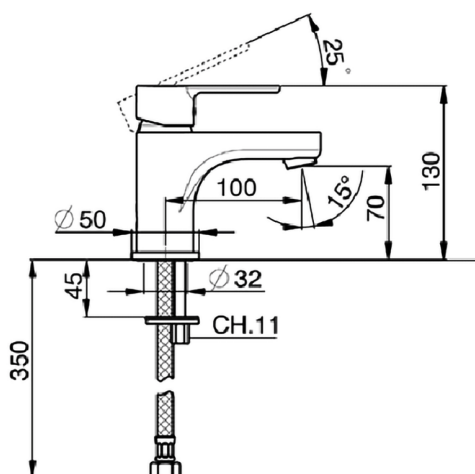

Lavabo monomando H2_H2000540

MODELO **H2000540**

Lavabo monomando, sin desagüe automático, latiguillos acero G.3/8"

ACABADOS DISPONIBLES

21 21 Cromo

CARACTERÍSTICAS

Recambio Cartucho **ZZ95435000**

Cartucho Monomando 35 mm

EcoStop

La función EcoStop limita el caudal del agua aproximadamente el 50% de la salida máxima con una leve resistencia en la maneta. Basta con empujar ligeramente más allá de la mitad del tope sólo cuando se requiera la salida máxima de agua. Esto permitirá ahorrar hasta un 50% de agua.