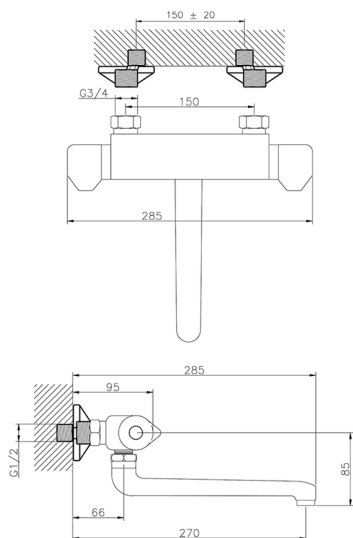

Fregadero termostático de pared COLECTIVIDAD_CLT70010

MODELO **CLT70010**

Fregadero termostático de pared,caño giratorio

ACABADOS DISPONIBLES

CARACTERÍSTICAS

Recambio Cartucho **24.04A.PP**

Cartucho Termostático Plus P 8X20