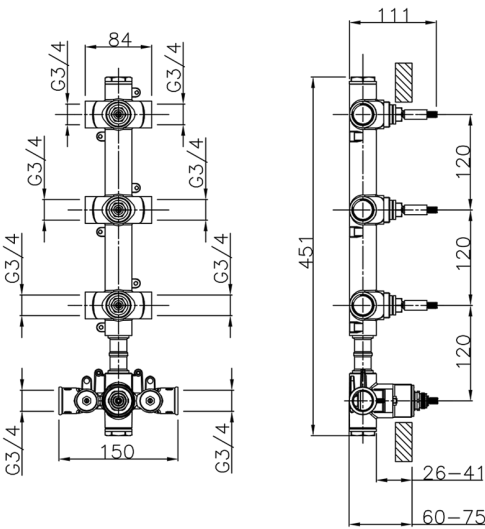

Parte externa termostático ducha 3 funciones CHRONOS_CR01V300

MODELO **CR01V300**

Parte externa termostático ducha 3 funciones, para art.ZB01V300

ACABADOS DISPONIBLES

- 
21 21 Cromo
- 
2F 2F Níquel Cepillado
- 
2Q 2Q Black Titanium

CARACTERÍSTICAS

Instalación	Empotrado
Empotrado 1	ZB01V300

Termostático

El Termostático Huber es tu gestor personal del agua, ayudándote a manejar, controlar y ahorrar agua y energía.

Parte externa termostático ducha 3 funciones CHRONOS_CR01V300

Parte empotrada termostático 3 funciones EMPOTRADO_ZB01V300

MODELO **ZB01V300**

Parte empotrada termostático 3 funciones

ACABADOS DISPONIBLES

CARACTERÍSTICAS

Instalación	Empotrado
Recambio Cartucho	23.51A.HF
Cartucho Termostático HF	
Empotrado	1