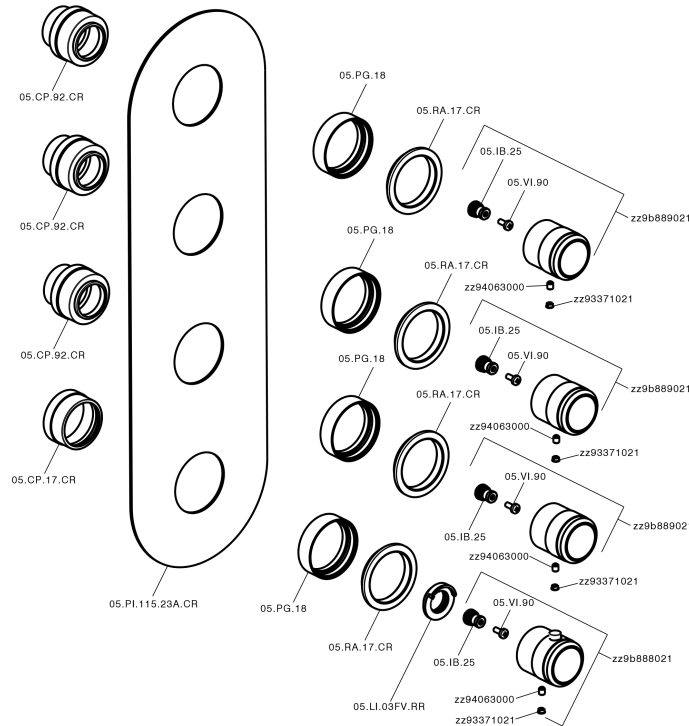

Parte externa termostático ducha 3 funciones CHRONOS_CR01V300

MODELO **CR01V300**

Parte externa termostático ducha 3 funciones, para art.ZB01V300

ACABADOS DISPONIBLES

- 
21 21 Cromo
- 
2F 2F Níquel Cepillado
- 
2Q 2Q Black Titanium

CARACTERÍSTICAS

Instalación	Empotrado
Empotrado 1	ZB01V300

Termostático

El Termostático Huber es tu gestor personal del agua, ayudándote a manejar, controlar y ahorrar agua y energía.

Parte externa termostático ducha 3 funciones CHRONOS_CR01V300

Parte empotrada termostático 3 funciones EMPOTRADO_ZB01V300

MODELO **ZB01V300**

Parte empotrada termostático 3 funciones

ACABADOS DISPONIBLES

CARACTERÍSTICAS

Instalación	Empotrado
Recambio Cartucho	23.51A.HF
Cartucho Termostático HF	
Empotrado	1