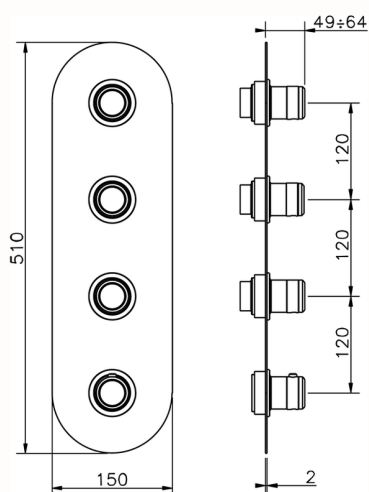

Parte externa termostático ducha 3 funciones CHRONOS_CR01V300

MODELO **CR01V300**

Parte externa termostático ducha 3 funciones, para art.ZB01V300

ACABADOS DISPONIBLES

- 
21 21 Cromo
- 
2F 2F Níquel Cepillado
- 
2Q 2Q Black Titanium

CARACTERÍSTICAS

Instalación	Empotrado
Empotrado 1	ZB01V300

Termostático

El Termostático Huber es tu gestor personal del agua, ayudándote a manejar, controlar y ahorrar agua y energía.

Parte externa termostático ducha 3 funciones CHRONOS_CR01V300

Parte empotrada termostático 3 funciones EMPOTRADO_ZB01V300

MODELO **ZB01V300**

Parte empotrada termostático 3 funciones

ACABADOS DISPONIBLES

CARACTERÍSTICAS

Instalación	Empotrado
Recambio Cartucho	23.51A.HF
Cartucho Termostático HF	
Empotrado	1