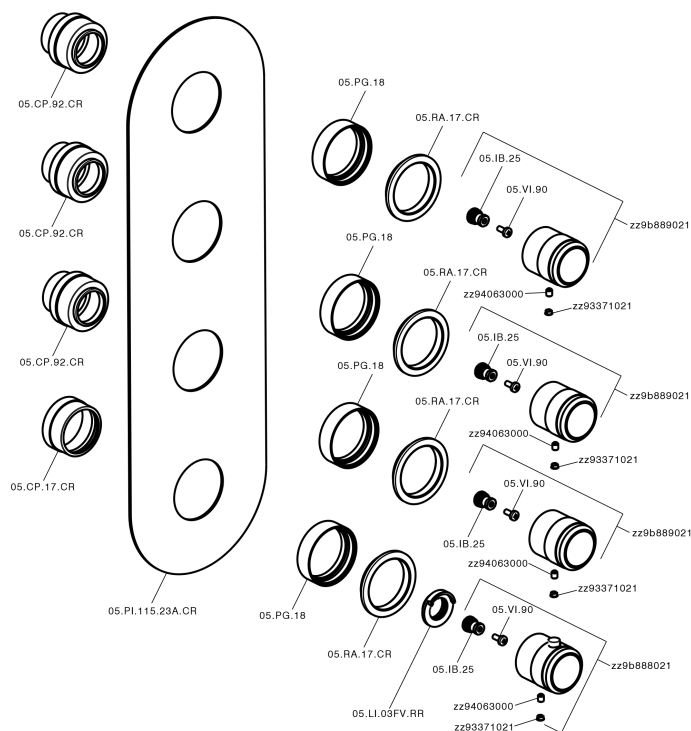

Parte externa termostático ducha 3 funciones CHRONOS_CR01V300

CR01V300

<https://es.huberitalia.com/parte-externa-termostatico-ducha-3-funciones-chronos-cr01v300>

Parte empotrada termostático 3 funciones EMPOTRADO_ZB01V300

ZB01V300

<https://es.huberitalia.com/parte-empotrada-termostatico-3-funciones-empotrado-zb01v300>

2024-11-24