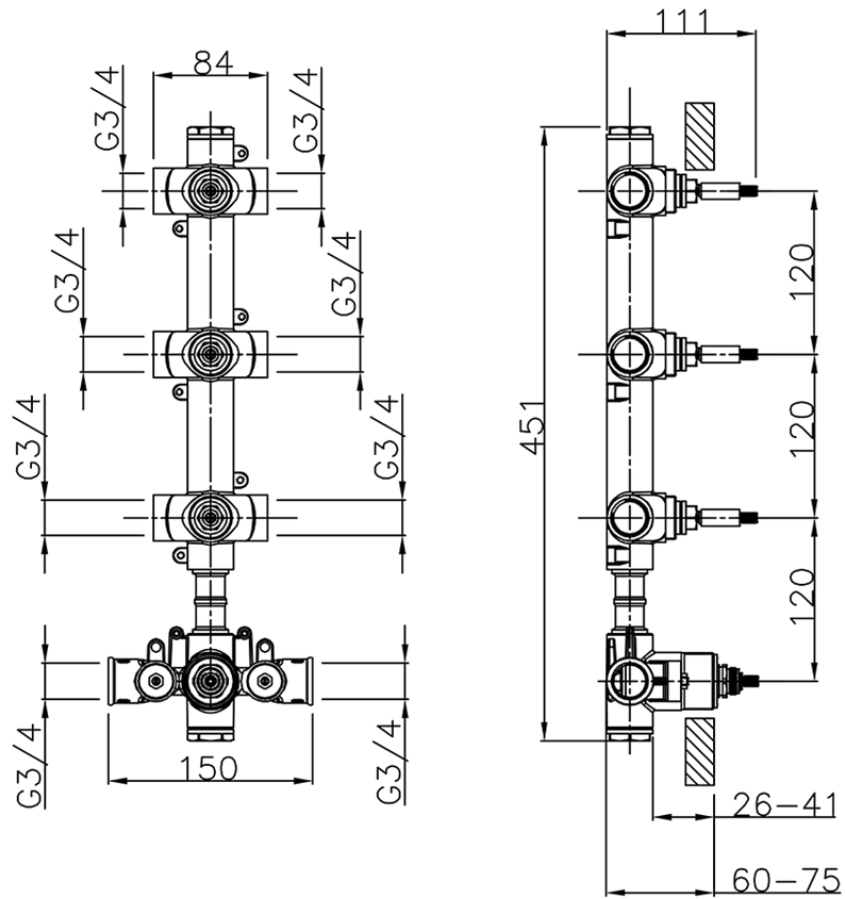

## Parte externa termostático ducha 3 funciones CHRONOS\_CR01V300

CR01V300

<https://es.huberitalia.com/parte-externa-termostatico-ducha-3-funciones-chronos-cr01v300>

ZB01V300

<https://es.huberitalia.com/parte-empotrada-termostatico-3-funciones-empotrado-zb01v300>