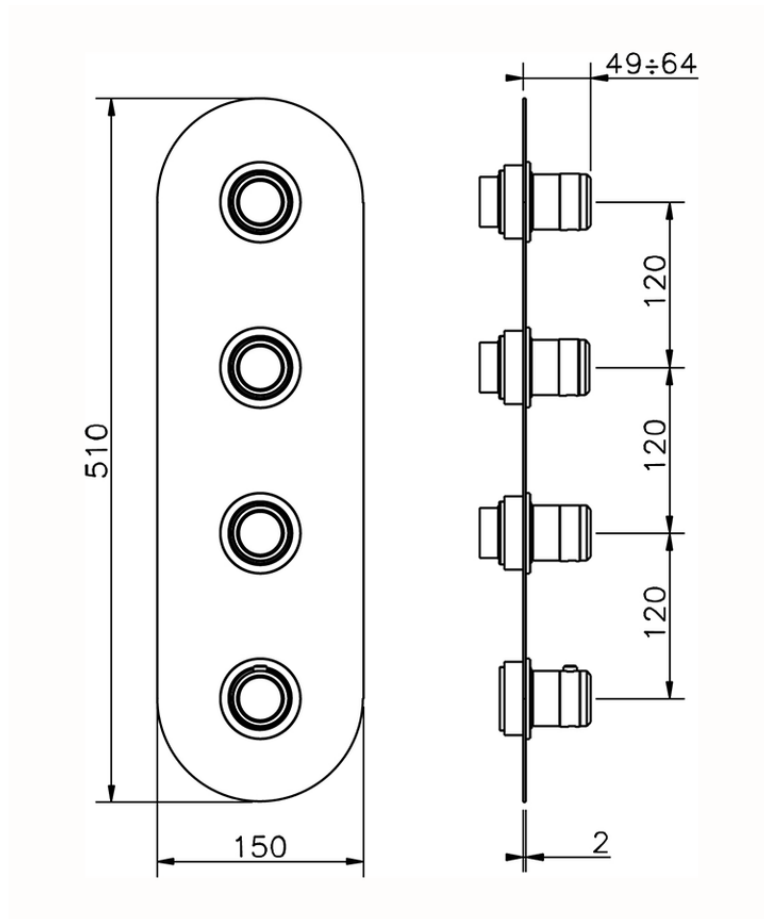

## Parte externa termostático ducha 3 funciones CHRONOS\_CR01V300

CR01V300

<https://es.huberitalia.com/parte-externa-termostatico-ducha-3-funciones-chronos-cr01v300>

ZB01V300

<https://es.huberitalia.com/parte-empotrada-termostatico-3-funciones-empotrado-zb01v300>