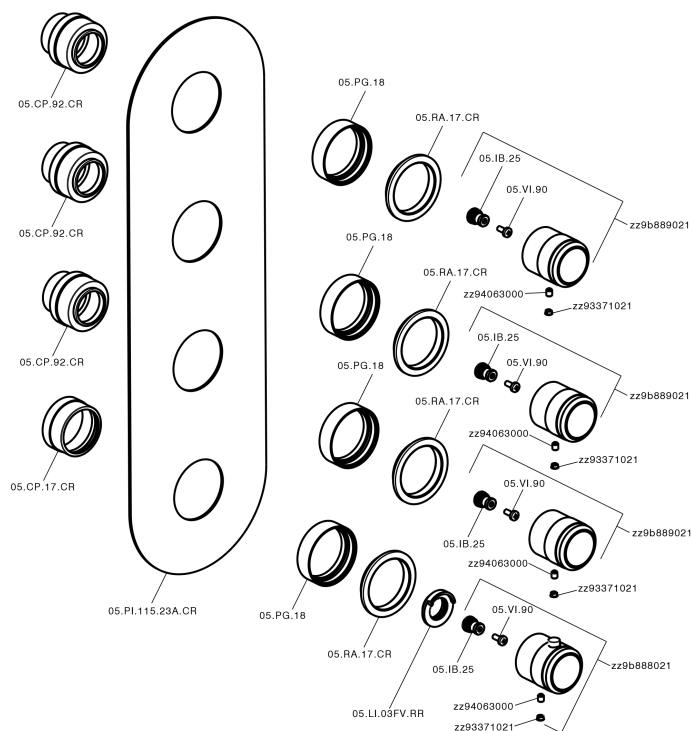

Parte externa termostático ducha 3 funciones CHRONOS_CR01V300

MODELO **CR01V300**

Parte externa termostático ducha 3 funciones, para art.ZB01V300

ACABADOS DISPONIBLES

-  **21** 21 Cromo
-  **2F** 2F Níquel Cepillado
-  **2Q** 2Q Black Titanium

CARACTERÍSTICAS

Instalación **Empotrado**
Empotrado 1 **ZB01V300**

Termostático

El Termostático Huber es tu gestor personal del agua, ayudándote a manejar, controlar y ahorrar agua y energía.

Parte externa termostático ducha 3 funciones CHRONOS_CR01V300

CR01V300

<https://es.huberitalia.com/parte-externa-termostatico-ducha-3-funciones-chronos-cr01v300>

Parte empotrada termostático 3 funciones EMPOTRADO_ZB01V300

MODELO **ZB01V300**

Parte empotrada termostático 3 funciones

ACABADOS DISPONIBLES

CARACTERÍSTICAS

Instalación	Empotrado
Recambio Cartucho	23.51A.HF
Cartucho Termostático HF	
Empotrado	1

Termostático

El Termostático Huber es tu gestor personal del agua, ayudándote a manejar, controlar y ahorrar agua y energía.