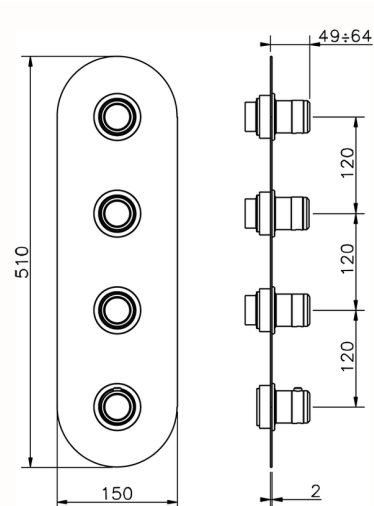

Parte externa termostático ducha 3 funciones CHRONOS_CR01V300

MODELO **CR01V300**

Parte externa termostático ducha 3 funciones, para art.ZB01V300

ACABADOS DISPONIBLES

-  **21** 21 Cromo
-  **2F** 2F Níquel Cepillado
-  **2Q** 2Q Black Titanium

CARACTERÍSTICAS

Instalación **Empotrado**
Empotrado 1 **ZB01V300**

Termostático

El Termostático Huber es tu gestor personal del agua, ayudándote a manejar, controlar y ahorrar agua y energía.

Parte externa termostático ducha 3 funciones CHRONOS_CR01V300

CR01V300

<https://es.huberitalia.com/parte-externa-termostatico-ducha-3-funciones-chronos-cr01v300>

Parte empotrada termostático 3 funciones EMPOTRADO_ZB01V300

MODELO **ZB01V300**

Parte empotrada termostático 3 funciones