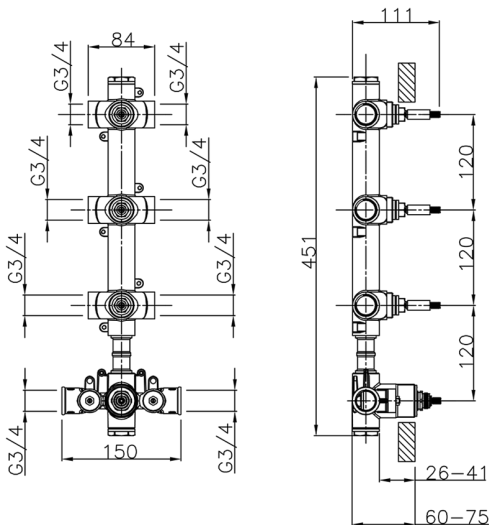

Parte empotrada termostático 3 funciones EMPOTRADO_ZB01V300

MODELO **ZB01V300**

Parte empotrada termostático 3 funciones

ACABADOS DISPONIBLES

CARACTERÍSTICAS

Instalación	Empotrado
Recambio Cartucho	23.51A.HF
Cartucho Termostático HF	
Empotrado	1

Termostático

El Termostático Huber es tu gestor personal del agua, ayudándote a manejar, controlar y ahorrar agua y energía.

2024-11-23