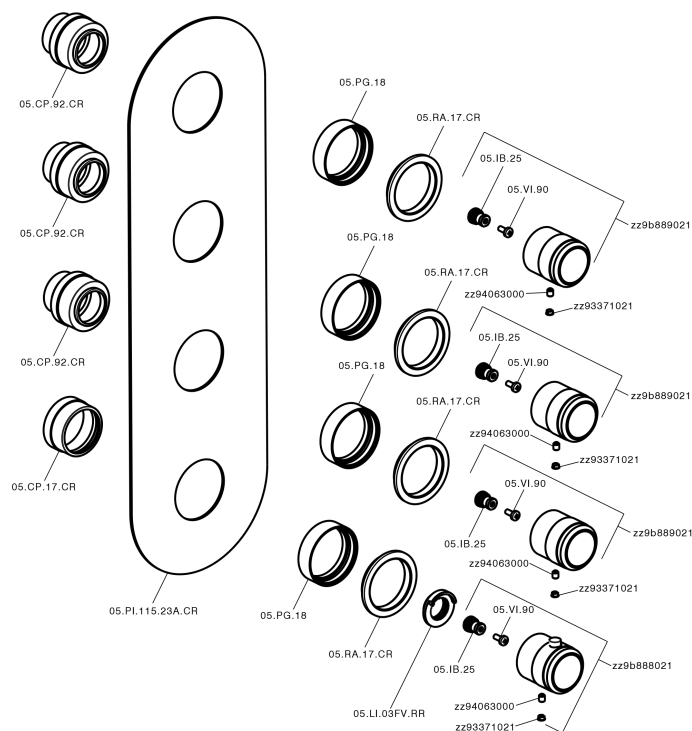

Parte externa termostático ducha 3 funciones CHRONOS_CR01V300

CR01V300

<https://es.huberitalia.com/parte-externa-termostatico-ducha-3-funciones-chronos-cr01v300>

Parte empotrada termostático 3 funciones EMPOTRADO_ZB01V300

ZB01V300

<https://es.huberitalia.com/parte-empotrada-termostatico-3-funciones-empotrado-zb01v300>

2024-11-23