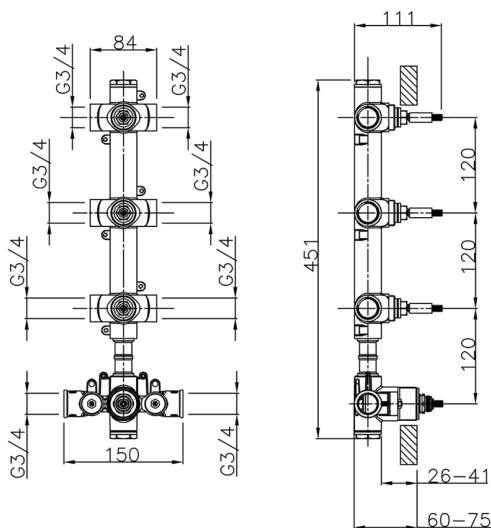

Parte empotrada termostático 3 funciones EMPOTRADO_ZB01V300

MODELO **ZB01V300**

Parte empotrada termostático 3 funciones

ACABADOS DISPONIBLES

CARACTERÍSTICAS

Instalación	Empotrado
Recambio Cartucho	23.51A.HF
Cartucho Termostático HF	
Empotrado	1

Termostático

El Termostático Huber es tu gestor personal del agua, ayudándote a manejar, controlar y ahorrar agua y energía.

2024-11-21