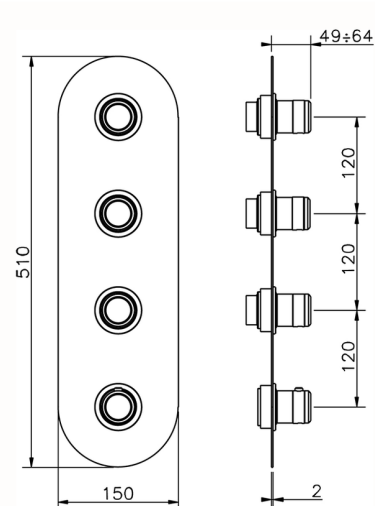

Parte externa termostático ducha 3 funciones CHRONOS_CR01V300

MODELO **CR01V300**

Parte externa termostático ducha 3 funciones, para art.ZB01V300

ACABADOS DISPONIBLES

-  **21** 21 Cromo
-  **2F** 2F Níquel Cepillado
-  **2Q** 2Q Black Titanium

CARACTERÍSTICAS

Instalación **Empotrado**
Empotrado 1 **ZB01V300**

Termostático

El Termostático Huber es tu gestor personal del agua, ayudándote a manejar, controlar y ahorrar agua y energía.

Parte externa termostático ducha 3 funciones CHRONOS_CR01V300

CR01V300

<https://es.huberitalia.com/parte-externa-termostatico-ducha-3-funciones-chronos-cr01v300>

Parte empotrada termostático 3 funciones EMPOTRADO_ZB01V300

MODELO **ZB01V300**

Parte empotrada termostático 3 funciones