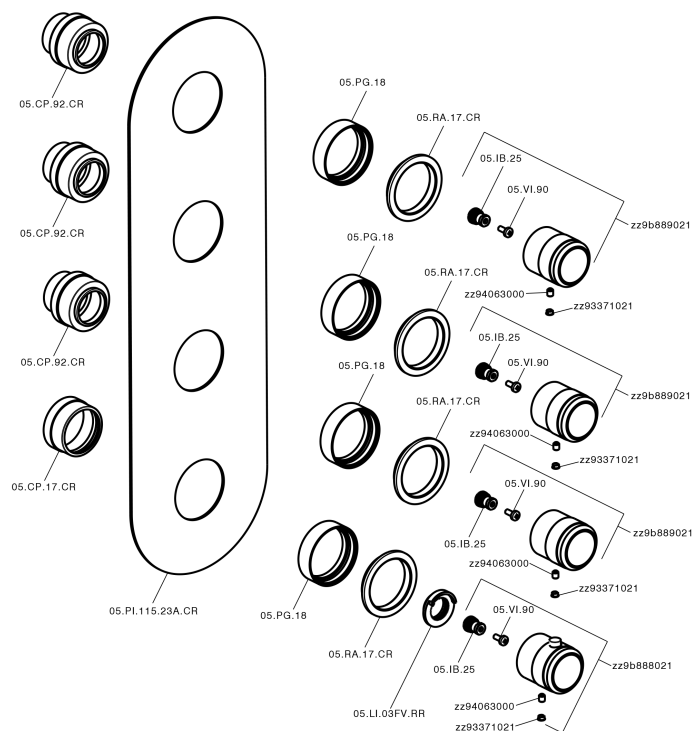

Parte externa termostático ducha 3 funciones CHRONOS_CR01V300

MODELO **CR01V300**

Parte externa termostático ducha 3 funciones, para art.ZB01V300

ACABADOS DISPONIBLES

-  **21** 21 Cromo
-  **2F** 2F Níquel Cepillado
-  **2Q** 2Q Black Titanium

CARACTERÍSTICAS

Instalación **Empotrado**
Empotrado 1 **ZB01V300**

Termostático

El Termostático Huber es tu gestor personal del agua, ayudándote a manejar, controlar y ahorrar agua y energía.

Parte externa termostático ducha 3 funciones CHRONOS_CR01V300

CR01V300

<https://es.huberitalia.com/parte-externa-termostatico-ducha-3-funciones-chronos-cr01v300>

Parte empotrada termostático 3 funciones EMPOTRADO_ZB01V300

MODELO **ZB01V300**

Parte empotrada termostático 3 funciones

ACABADOS DISPONIBLES

CARACTERÍSTICAS

Instalación	Empotrado
Recambio Cartucho	23.51A.HF
Cartucho Termostático HF	
Empotrado	1

Termostático

El Termostático Huber es tu gestor personal del agua, ayudándote a manejar, controlar y ahorrar agua y energía.