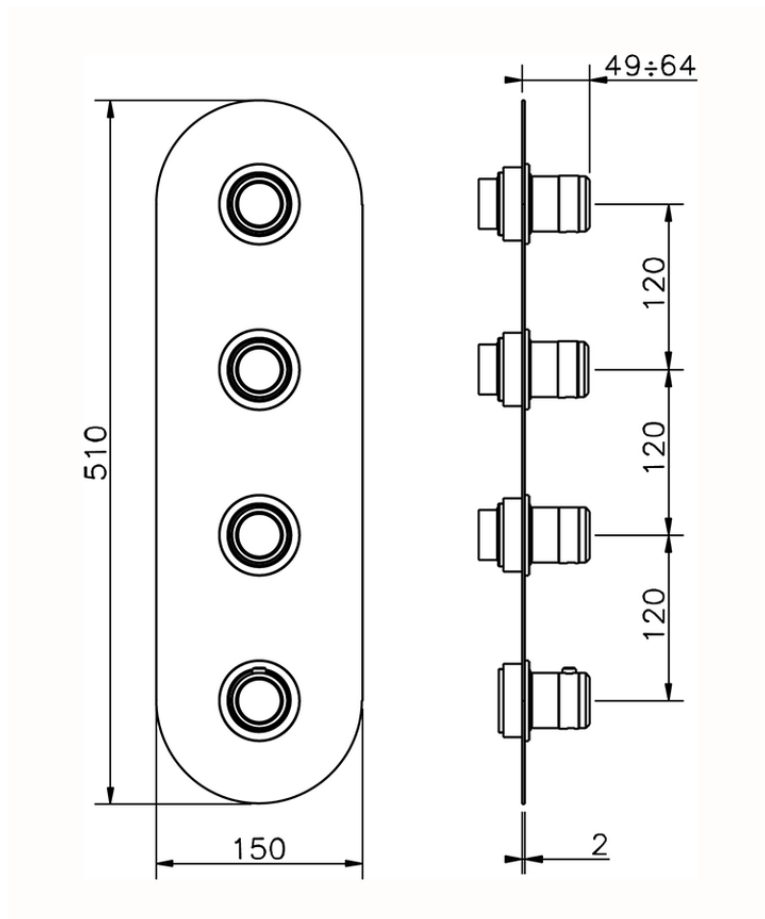

Parte externa termostático ducha 3 funciones CHRONOS_CR01V300

CR01V300

<https://es.huberitalia.com/parte-externa-termostatico-ducha-3-funciones-chronos-cr01v300>

ZB01V300

<https://es.huberitalia.com/parte-empotrada-termostatico-3-funciones-empotrado-zb01v300>