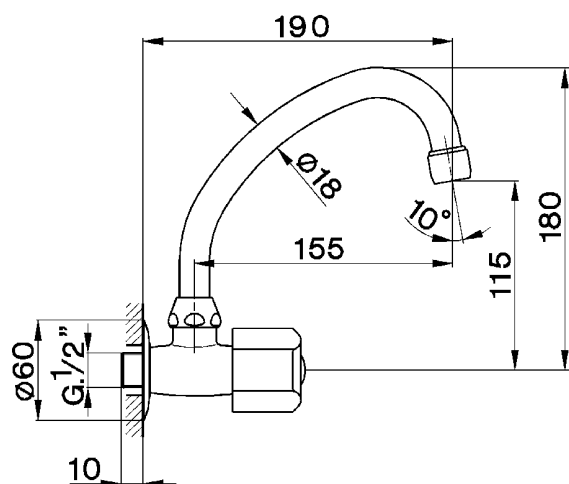

Grifo de un sólo agua de pared EVA_EV001430

MODELO **EV001430**

Grifo de un sólo agua de pared, sin maneta

ACABADOS DISPONIBLES

21 21 Cromo

CARACTERÍSTICAS

2025-04-25