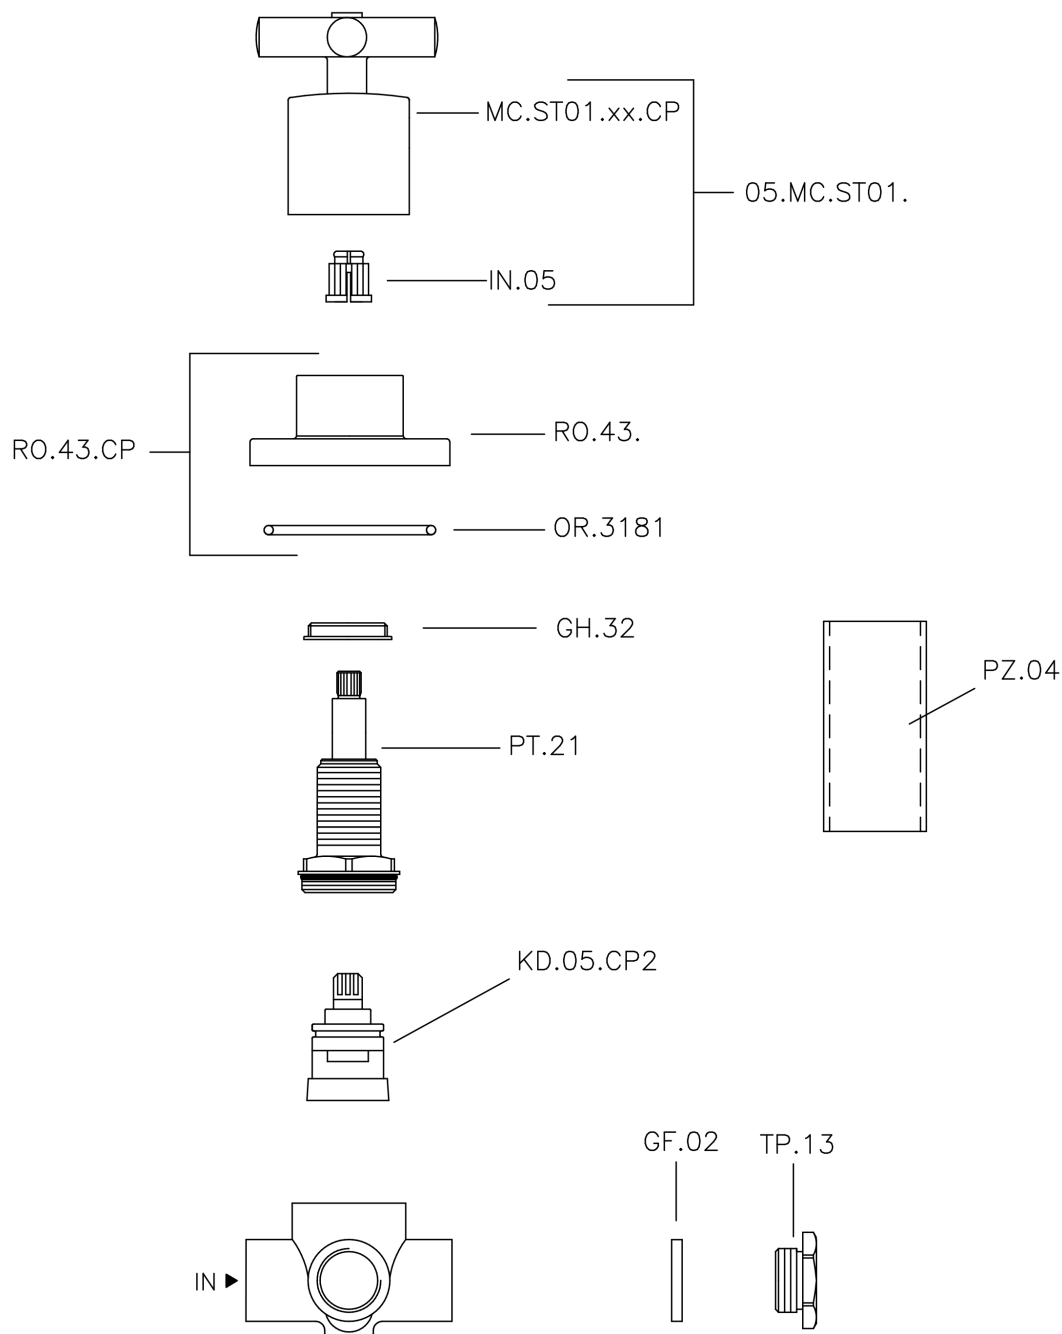

Desviador empotrado 2 salidas SUITE_653.ST01H.

653.ST01H.

<https://es.huberitalia.com/desviador-empotrado-2-salidas-suite-653-st01h>

2024-12-22