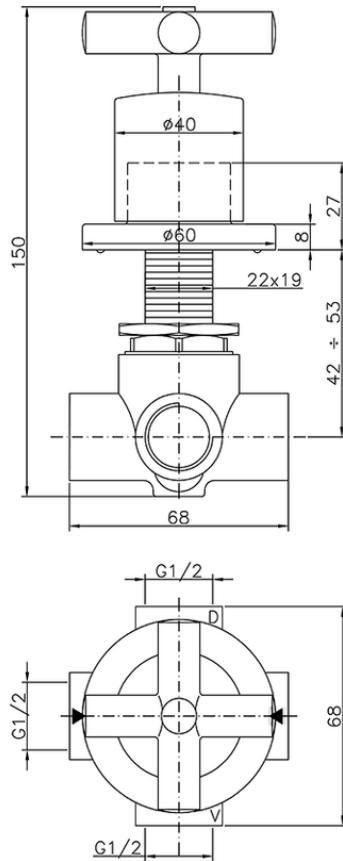

Desviador empotrado 2 salidas SUITE_653.ST01H.

653.ST01H.

<https://es.huberitalia.com/desviador-empotrado-2-salidas-suite-653-st01h>

2024-12-22