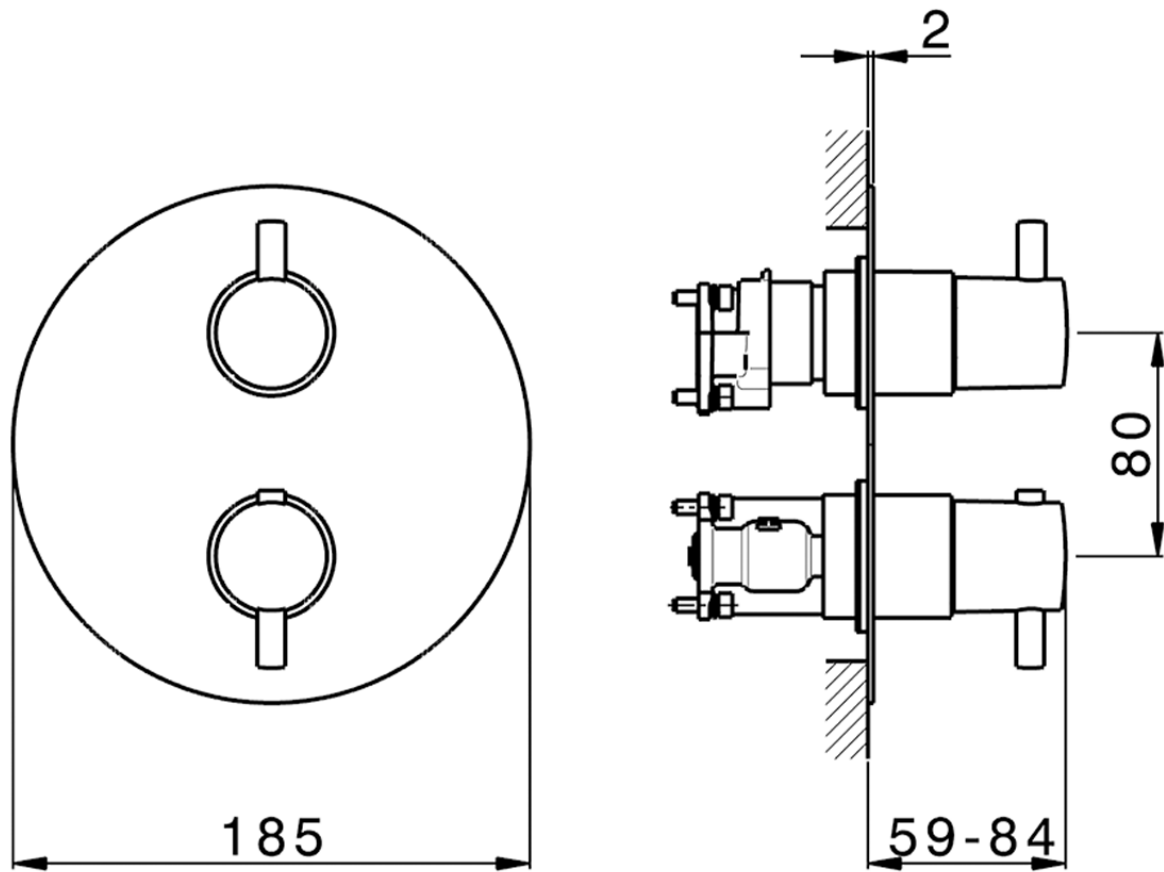

## Conjunto Termostático para One-Box M32\_MT0BT030

MT0BT030

<https://es.huberitalia.com/conjunto-termostatico-para-one-box-m32-mt0bt030>

ZB00B031

<https://es.huberitalia.com/one-box-universal-para-empotrado-one-box-zb00b031>

ZB00B030

<https://es.huberitalia.com/one-box-universal-para-empotrado-one-box-zb00b030>

2026-04-30