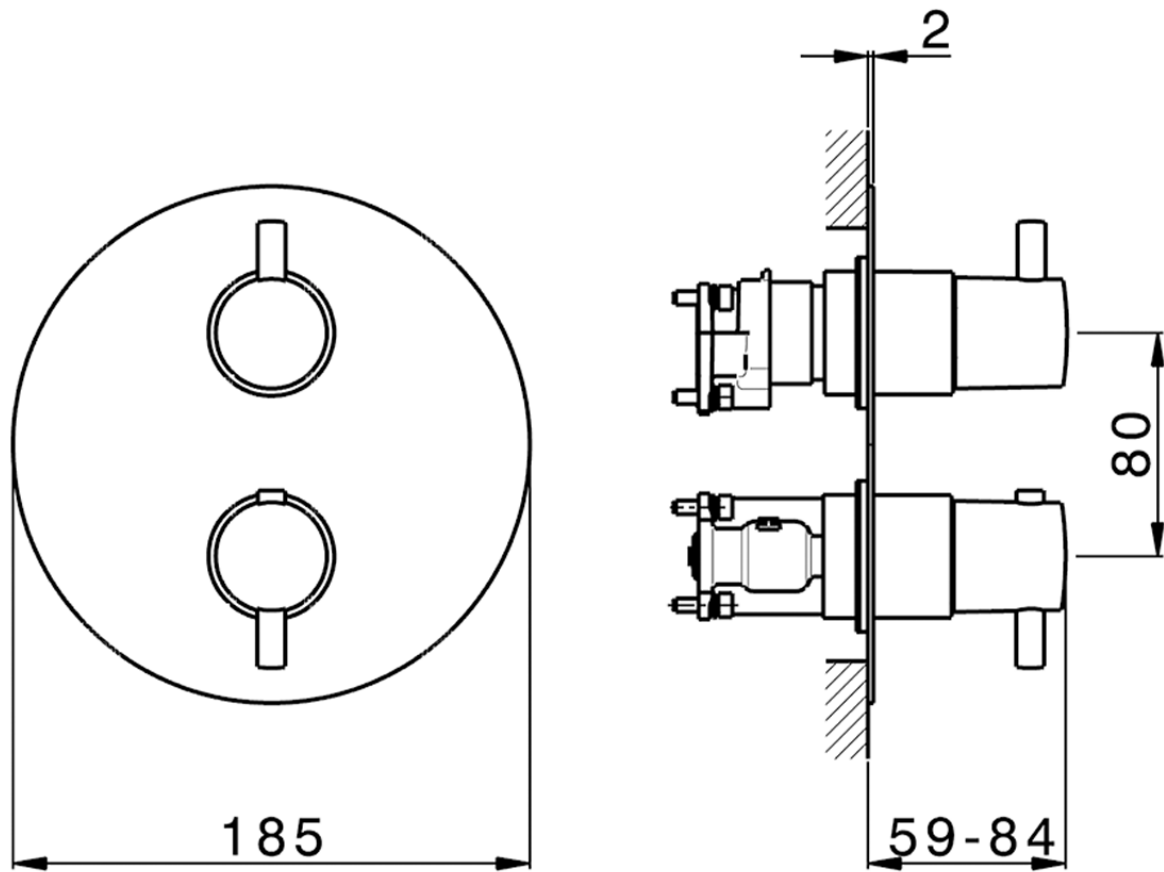

Conjunto Termostático para One-Box M32_MT0BT030

MT0BT030

<https://es.huberitalia.com/conjunto-termostatico-para-one-box-m32-mt0bt030>

ZB00B031

<https://es.huberitalia.com/one-box-universal-para-empotrado-one-box-zb00b031>

ZB00B030

<https://es.huberitalia.com/one-box-universal-para-empotrado-one-box-zb00b030>

2026-06-10