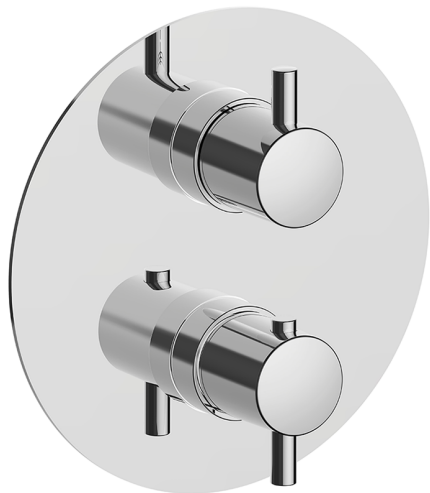

## Conjunto Termostático para One-Box M32\_MT0BT030

MODELO **MT0BT030**

Conjunto Termostático para One-Box, con devia stop 1-2-3 salidas, profundidad mínima de instalación 67 mm, sin parte empotrada, para art. ZB00B030-ZB00B031

ACABADOS DISPONIBLES

-  **21** 21 Cromo
-  **26** 26 Cobre Viejo
-  **2F** 2F Níquel Cepillado
-  **2W** 2W Oro Cepillado
-  **40** 40 Negro Mate
-  **4Q** 4Q Blanco Mate

CARACTERÍSTICAS

Recambio Cartucho **24.04A.PP**  
 Instalación **Empotrado**  
 Empotrado 2 **ZB00B031**  
**ZB00B030**

### DeviaStop

La tecnología Huber DeviaStop le permite ajustar el caudal de agua y dirigirla hacia la salida elegida (rociador superior, ducha de mano, etc.).

## One-Box Universal para empotrado ONE BOX\_ZB00B031

MODELO **ZB00B031**

One-Box Universal para empotrado, para termostático o monomando 1 o 2 o 3 salidas, sin parte externa, con silenciadores, con junta para sellado