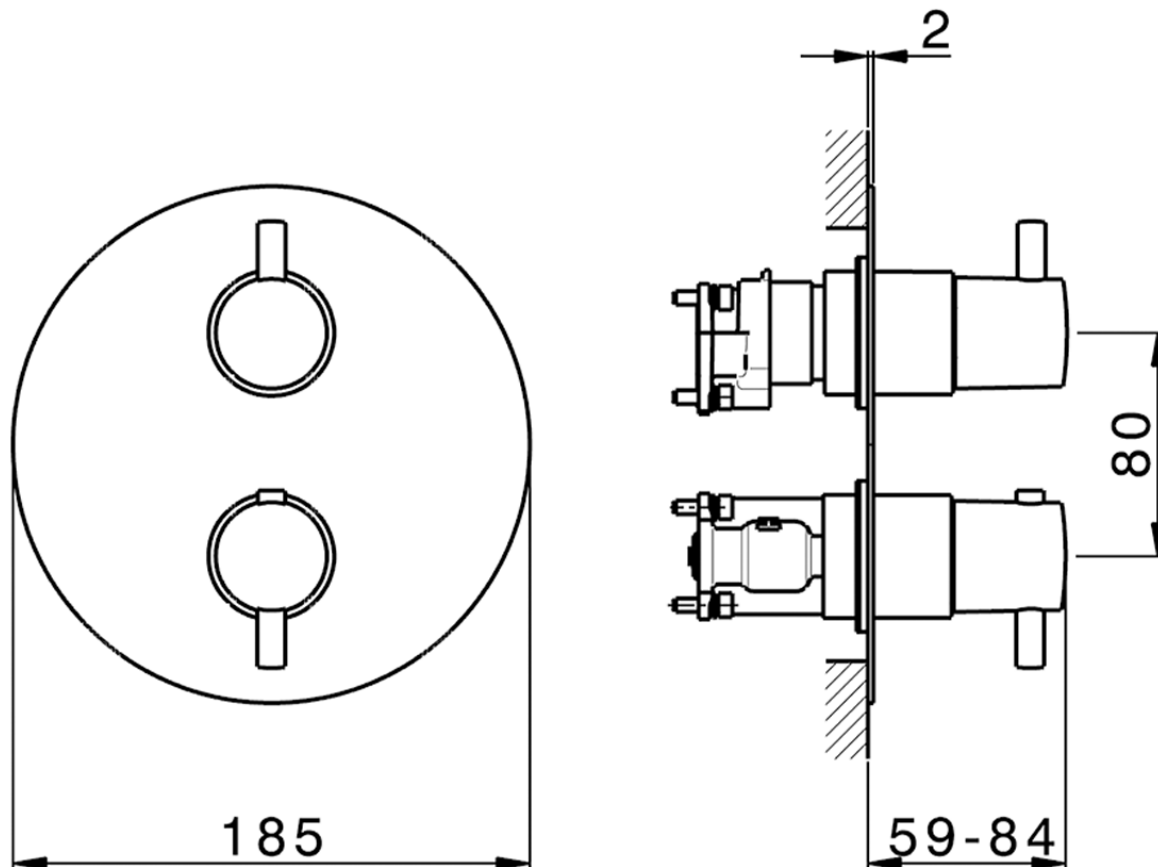

Conjunto Termostático para One-Box M32_MT0BT030

MT0BT030

<https://es.huberitalia.com/conjunto-termostatico-para-one-box-m32-mt0bt030>

ZB00B031

<https://es.huberitalia.com/one-box-universal-para-empotrado-one-box-zb00b031>

ZB00B030

<https://es.huberitalia.com/one-box-universal-para-empotrado-one-box-zb00b030>

2026-06-13