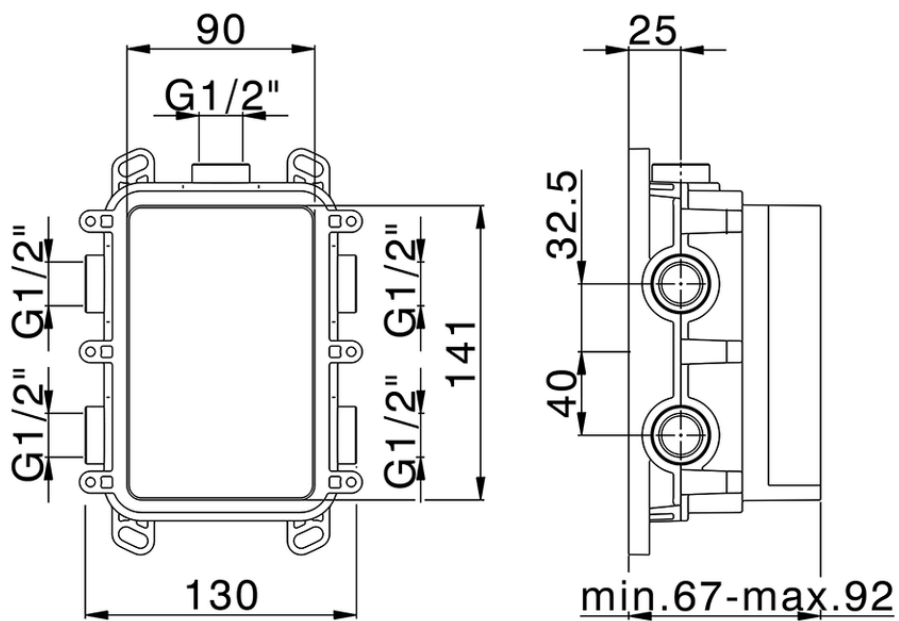

Conjunto Termostático para One-Box M32_MT0BT030

MT0BT030

<https://es.huberitalia.com/conjunto-termostatico-para-one-box-m32-mt0bt030>

ZB00B031

<https://es.huberitalia.com/one-box-universal-para-empotrado-one-box-zb00b031>

ZB00B030

<https://es.huberitalia.com/one-box-universal-para-empotrado-one-box-zb00b030>

2026-04-29