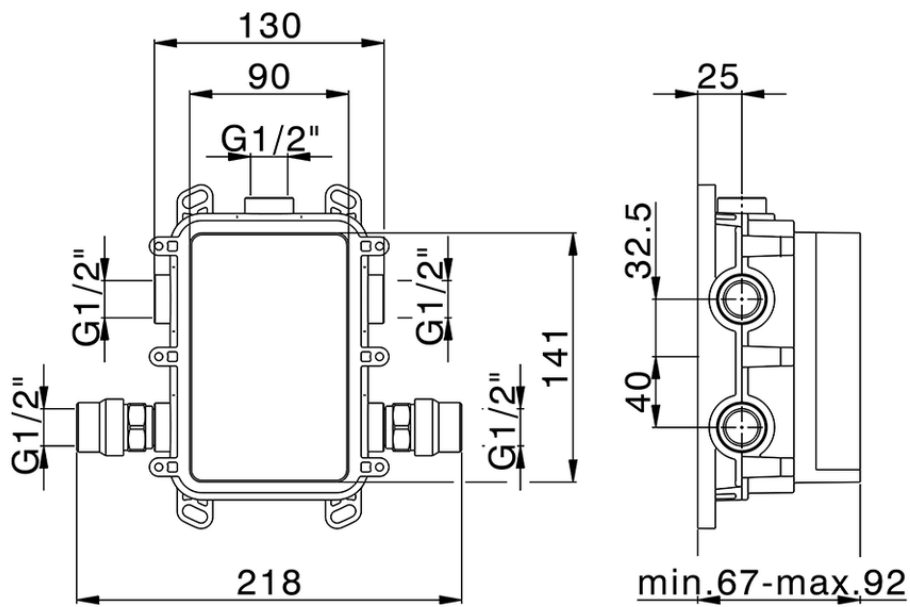

Conjunto Termostático para One-Box M32_MT0BT030

MT0BT030

<https://es.huberitalia.com/conjunto-termostatico-para-one-box-m32-mt0bt030>

ZB00B031

<https://es.huberitalia.com/one-box-universal-para-empotrado-one-box-zb00b031>

ZB00B030

<https://es.huberitalia.com/one-box-universal-para-empotrado-one-box-zb00b030>

2026-04-29