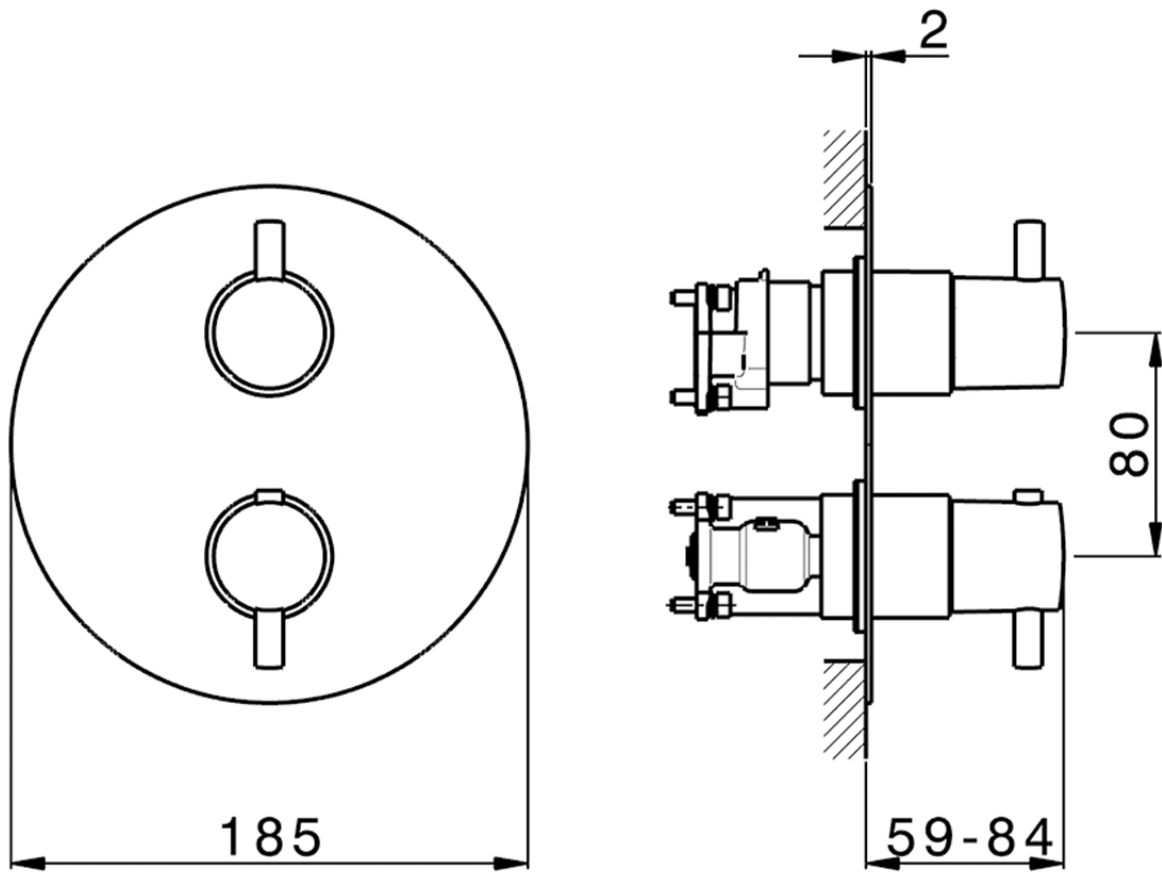

Conjunto Termostático para One-Box M32_MT0BT030

MT0BT030

<https://es.huberitalia.com/conjunto-termostatico-para-one-box-m32-mt0bt030>

ZB00B031

<https://es.huberitalia.com/one-box-universal-para-empotrado-one-box-zb00b031>

ZB00B030

<https://es.huberitalia.com/one-box-universal-para-empotrado-one-box-zb00b030>

2026-06-13