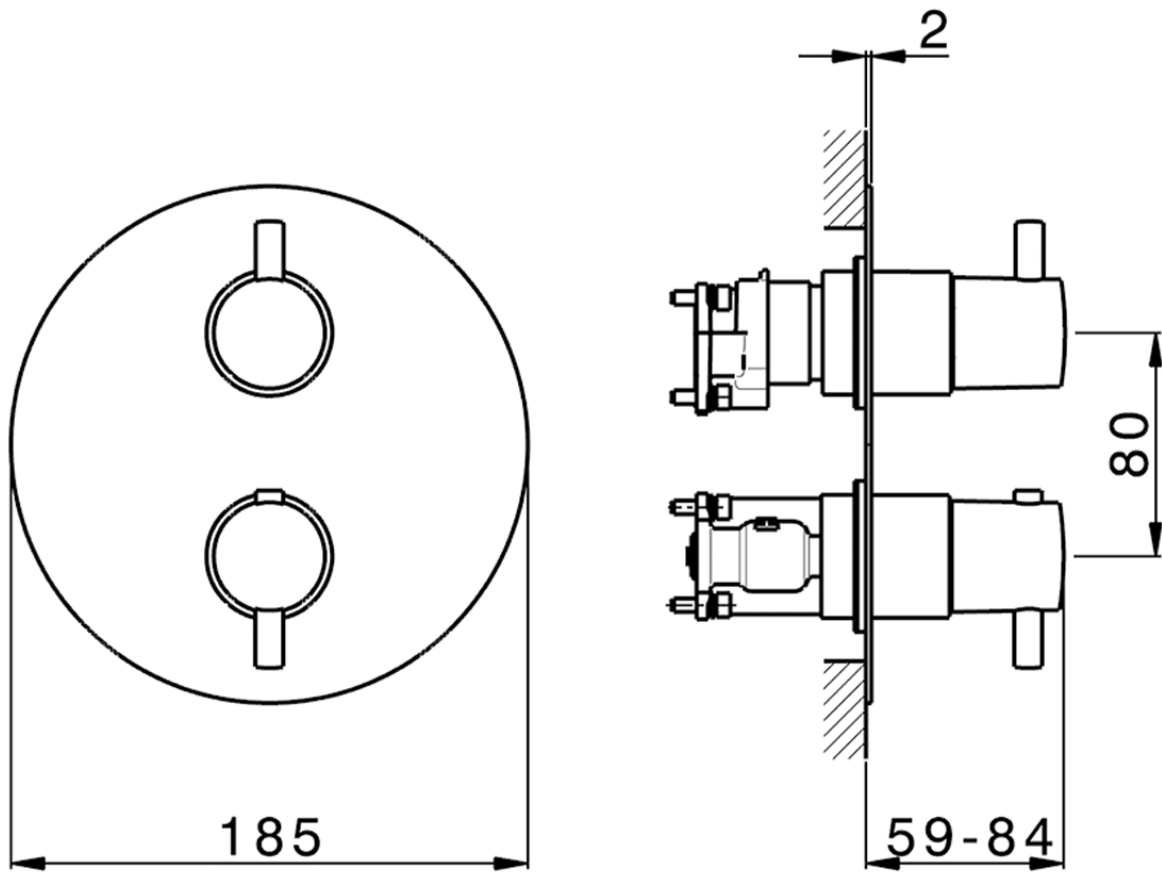

Conjunto Termostático para One-Box M32_MT0BT030

MT0BT030

<https://es.huberitalia.com/conjunto-termostatico-para-one-box-m32-mt0bt030>

ZB00B031

<https://es.huberitalia.com/one-box-universal-para-empotrado-one-box-zb00b031>

ZB00B030

<https://es.huberitalia.com/one-box-universal-para-empotrado-one-box-zb00b030>

2026-05-20