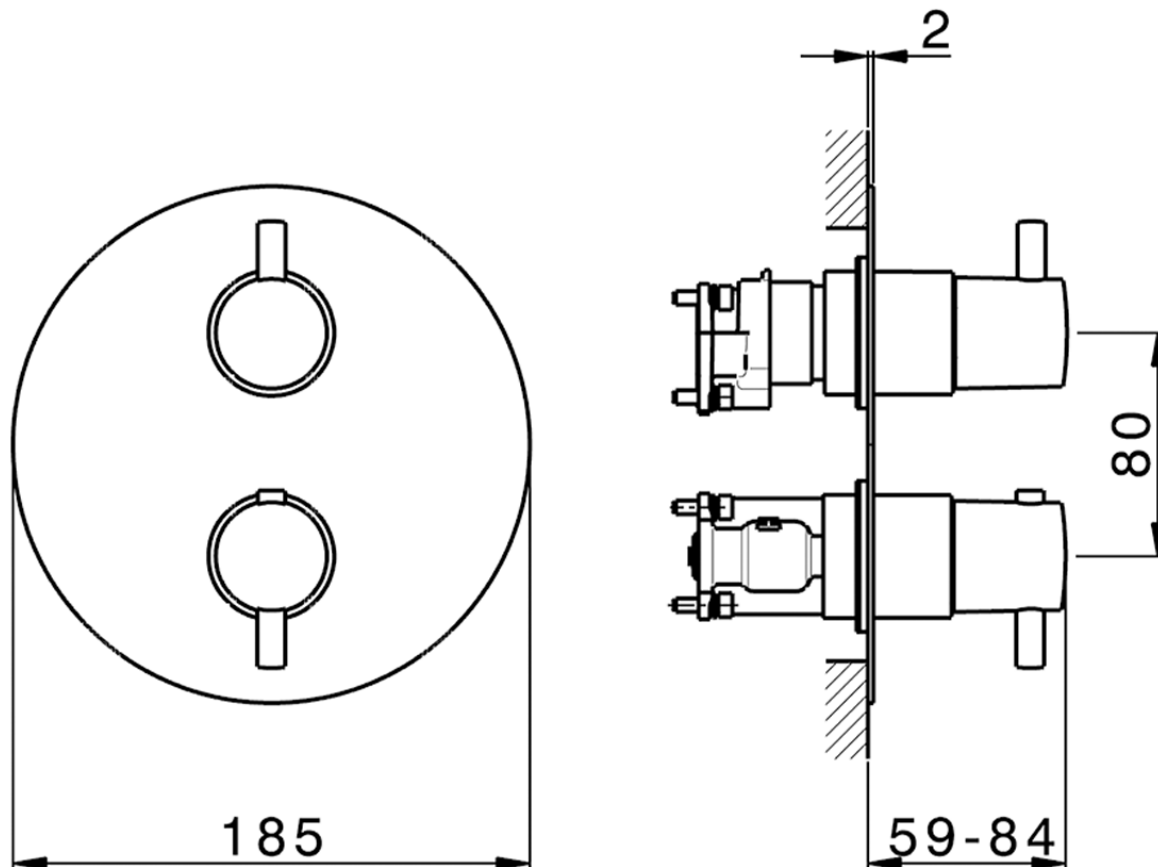

Conjunto Termostático para One-Box M32_MT0BT030

MT0BT030

<https://es.huberitalia.com/conjunto-termostatico-para-one-box-m32-mt0bt030>

ZB00B031

<https://es.huberitalia.com/one-box-universal-para-empotrado-one-box-zb00b031>

ZB00B030

<https://es.huberitalia.com/one-box-universal-para-empotrado-one-box-zb00b030>

2026-04-29