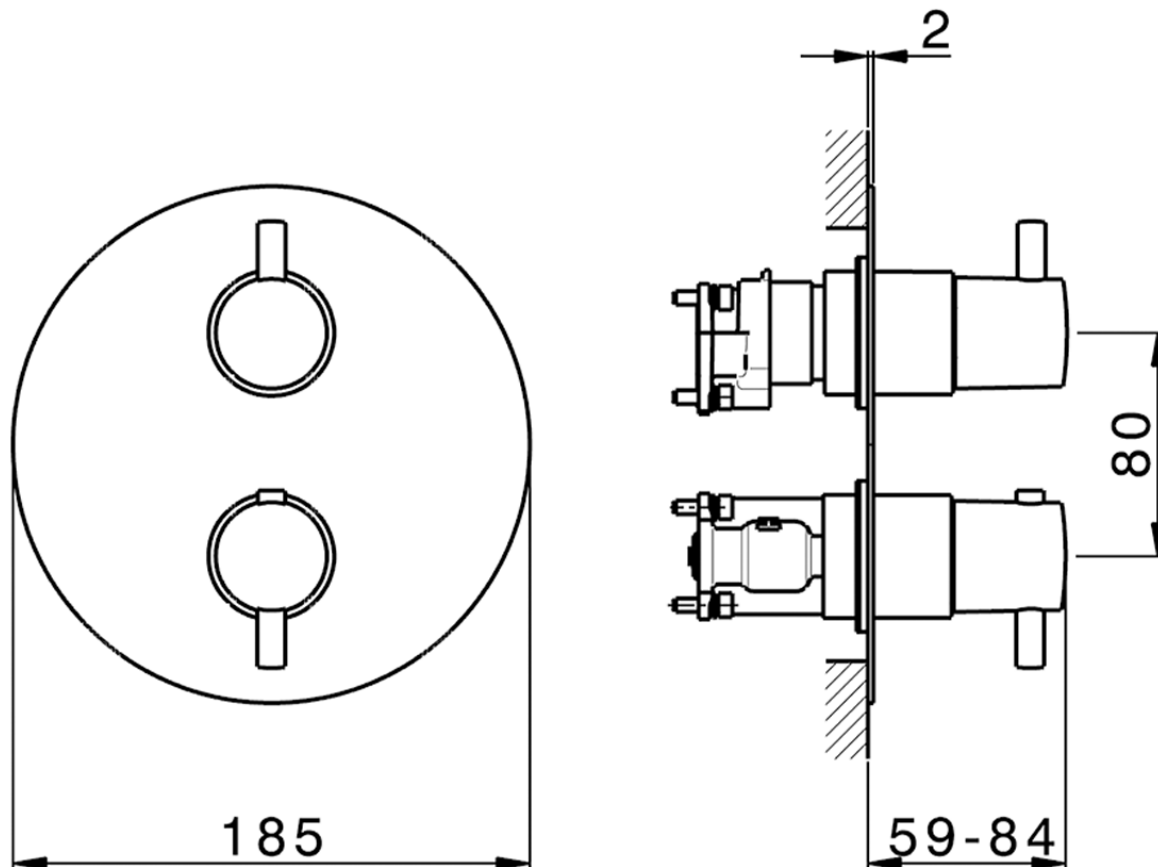

## Conjunto Termostático para One-Box M32\_MT0BT030

MT0BT030

<https://es.huberitalia.com/conjunto-termostatico-para-one-box-m32-mt0bt030>

ZB00B031

<https://es.huberitalia.com/one-box-universal-para-empotrado-one-box-zb00b031>

ZB00B030

<https://es.huberitalia.com/one-box-universal-para-empotrado-one-box-zb00b030>

2026-04-30