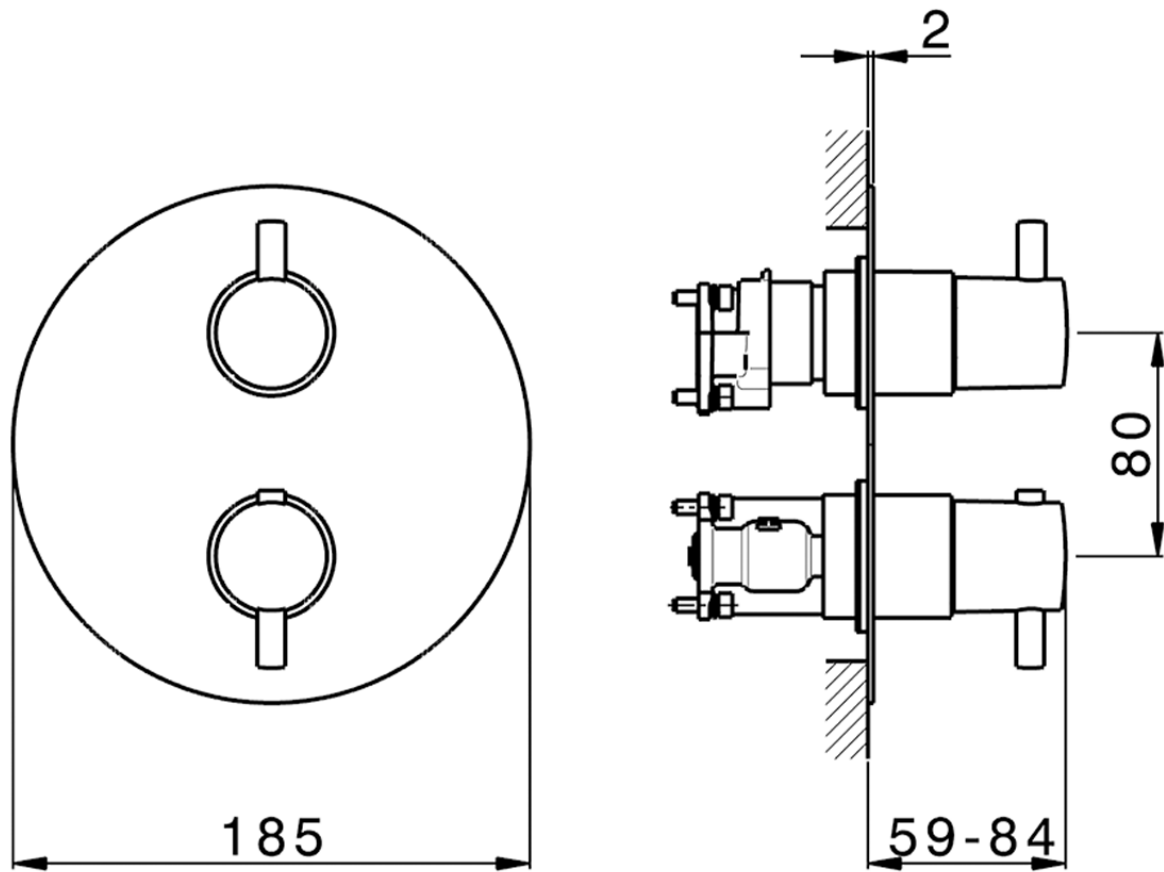

## Conjunto Termostático para One-Box M32\_MT0BT030

MT0BT030

<https://es.huberitalia.com/conjunto-termostatico-para-one-box-m32-mt0bt030>

ZB00B031

<https://es.huberitalia.com/one-box-universal-para-empotrado-one-box-zb00b031>

ZB00B030

<https://es.huberitalia.com/one-box-universal-para-empotrado-one-box-zb00b030>

2026-06-15