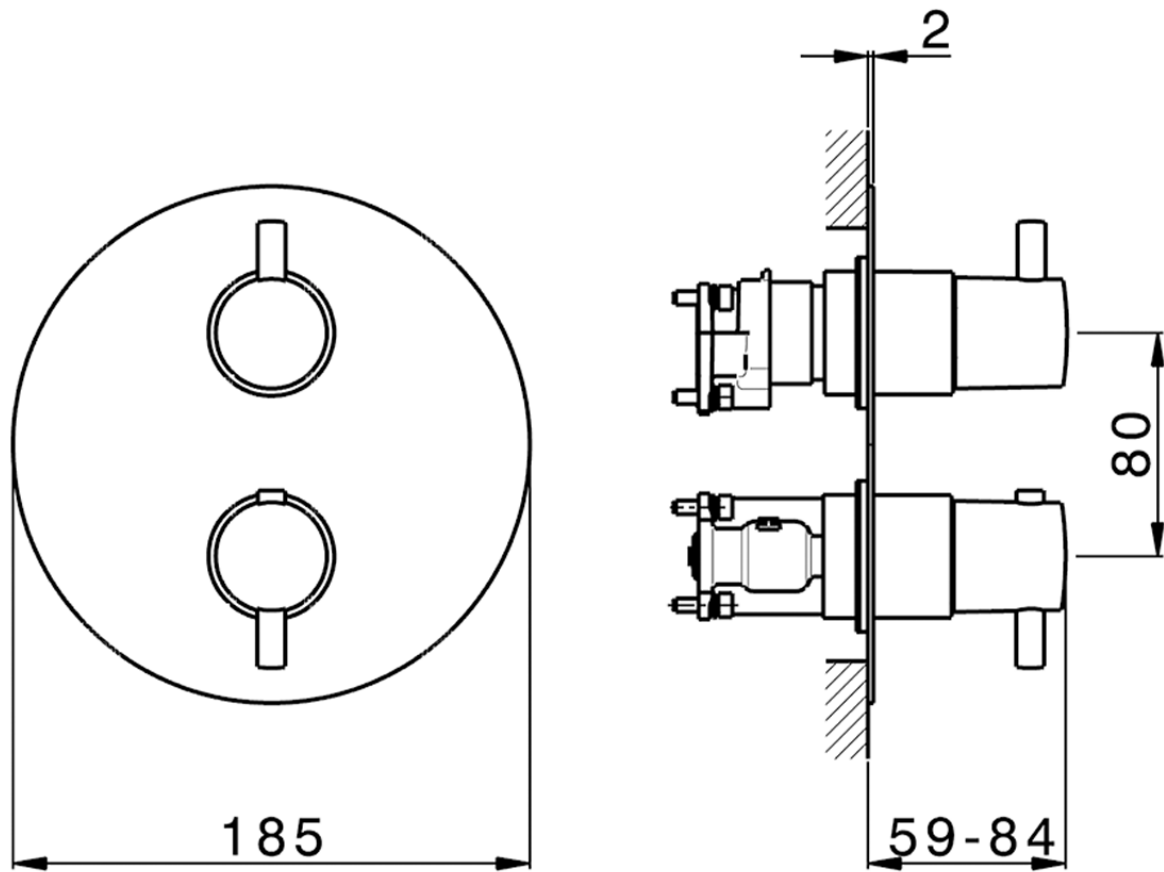

Conjunto Termostático para One-Box M32_MT0BT030

MT0BT030

<https://es.huberitalia.com/conjunto-termostatico-para-one-box-m32-mt0bt030>

ZB00B031

<https://es.huberitalia.com/one-box-universal-para-empotrado-one-box-zb00b031>

ZB00B030

<https://es.huberitalia.com/one-box-universal-para-empotrado-one-box-zb00b030>

2026-06-15