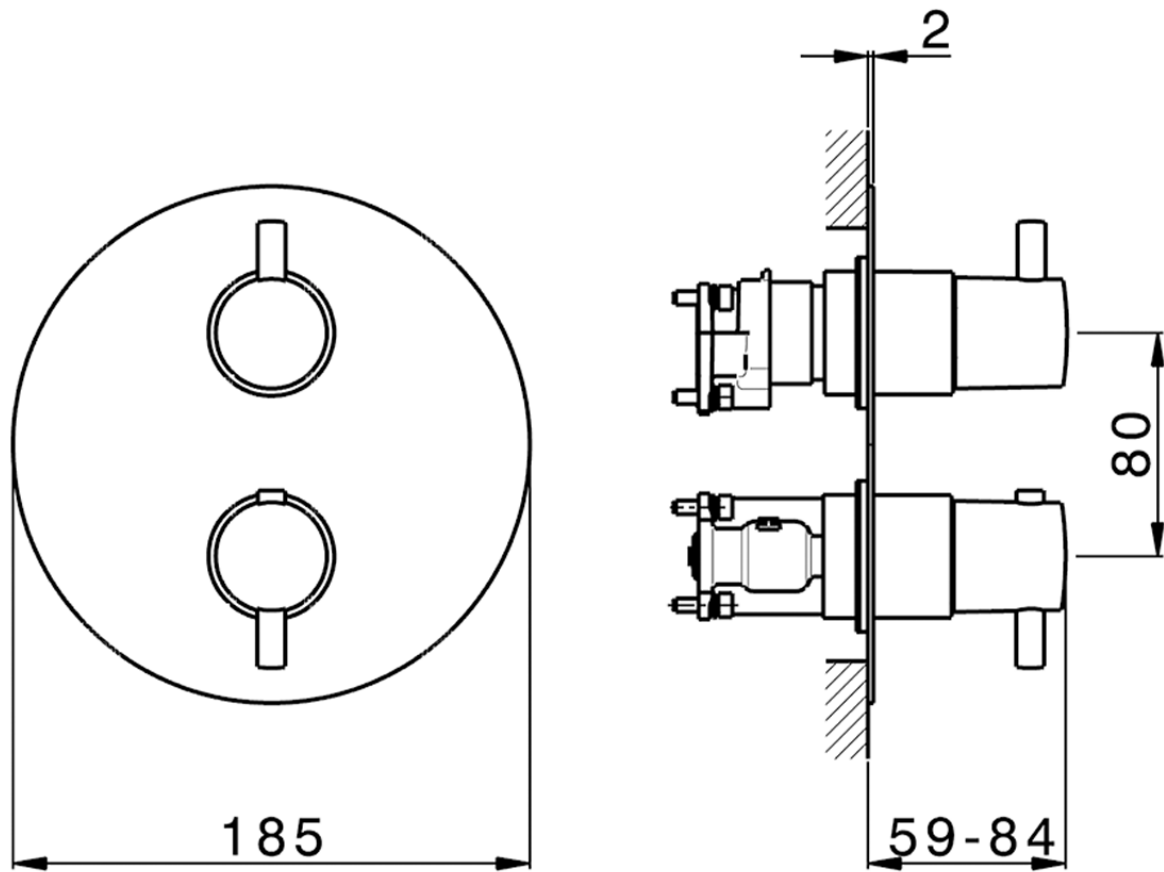

Conjunto Termostático para One-Box M32_MT0BT030

MT0BT030

<https://es.huberitalia.com/conjunto-termostatico-para-one-box-m32-mt0bt030>

ZB00B031

<https://es.huberitalia.com/one-box-universal-para-empotrado-one-box-zb00b031>

ZB00B030

<https://es.huberitalia.com/one-box-universal-para-empotrado-one-box-zb00b030>

2026-05-02