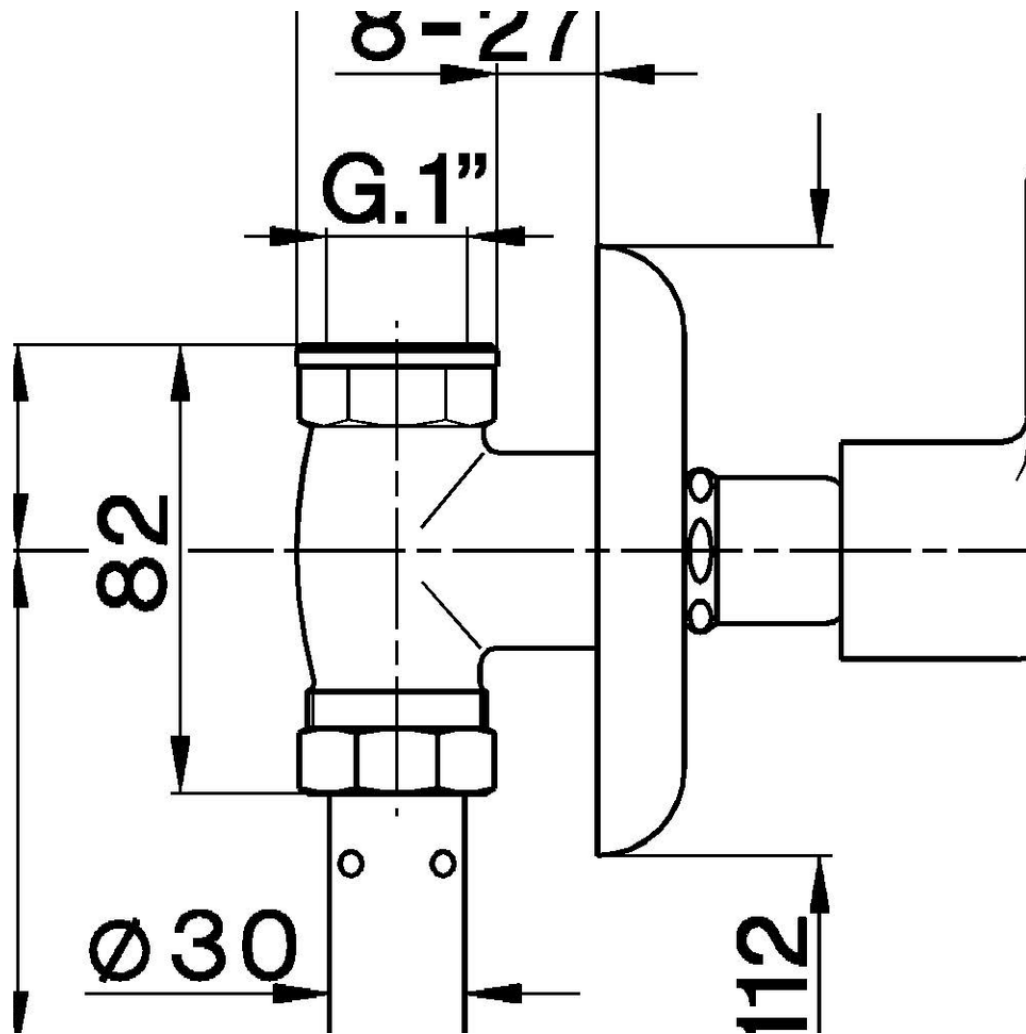

Grifo paso rápido empotrado para WC G.1" COMPLEMENTOS_ZB002711

ZB002711

<https://es.huberitalia.com/grifo-paso-rapido-empotrado-para-wc-g-1-complementos-zb002711>

2025-01-31