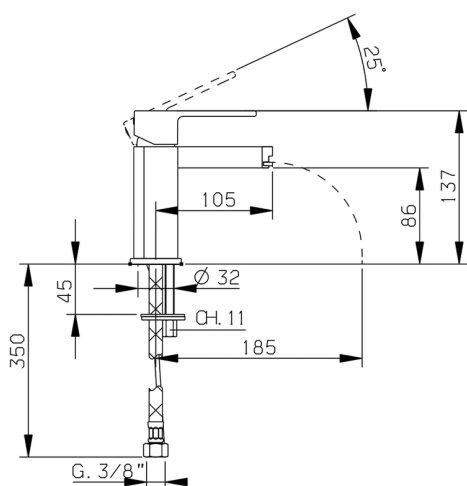

Bidé monomando DADO_DC000560

MODELO **DC000560**

Bidé monomando, sin desagüe automático, latiguillos acero G.3/8"

ACABADOS DISPONIBLES

- 
21 21 Cromo
- 
2F 2F Níquel Cepillado
- 
6U 6U Cromo/Ahumado

CARACTERÍSTICAS

Recambio Cartucho **ZZ94240000**

Cartucho Monomando 25 mm

Bidé monomando DADO_DC000560

DC000560

<https://es.huberitalia.com/bide-monomando-dado-dc000560>

2024-11-21