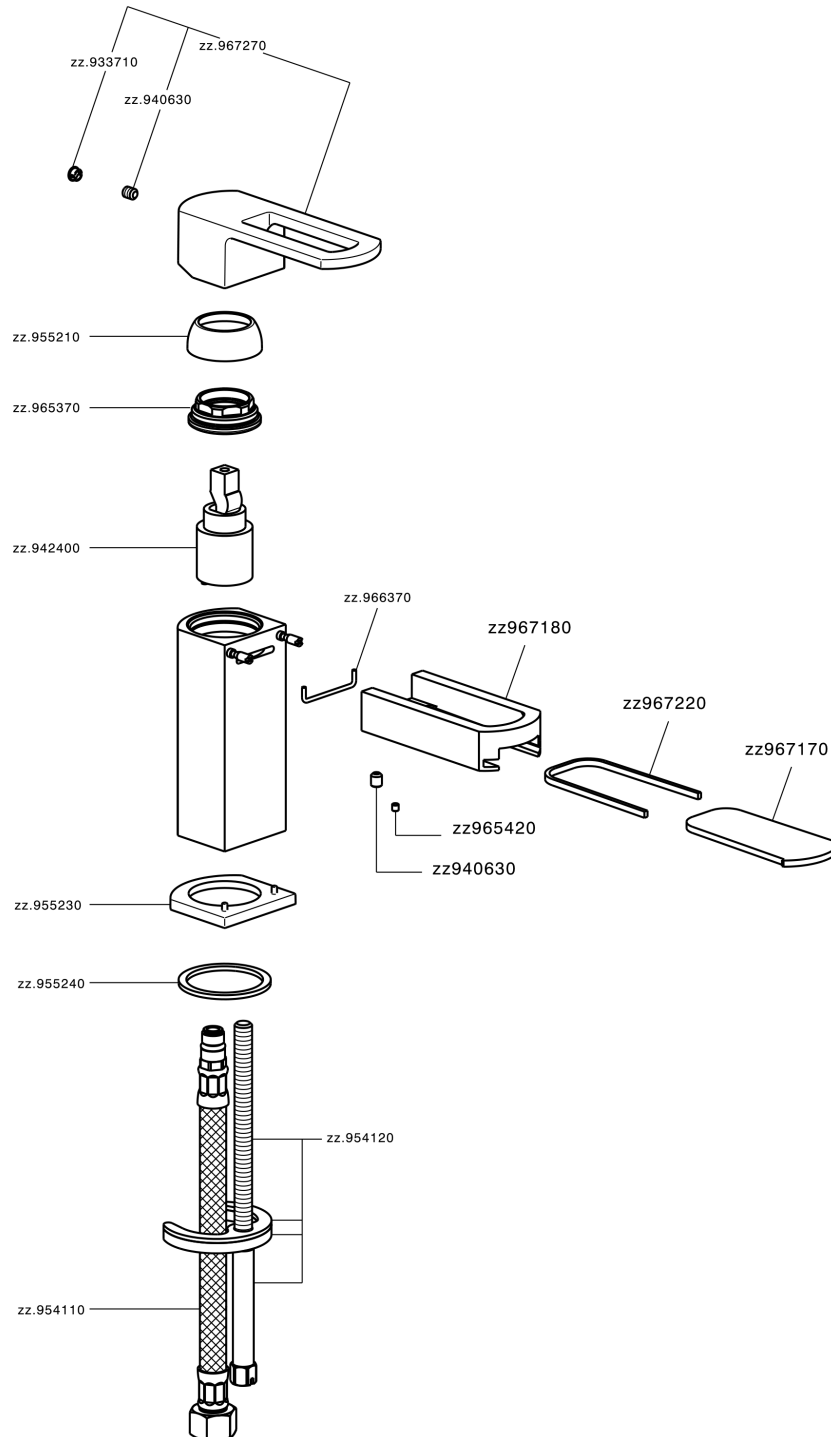

Bidé monomando DADO_DC000560

MODELO **DC000560**

Bidé monomando, sin desagüe automático, latiguillos acero G.3/8"

ACABADOS DISPONIBLES

- 
21 21 Cromo
- 
2F 2F Níquel Cepillado
- 
6U 6U Cromo/Ahumado

CARACTERÍSTICAS

Recambio Cartucho **ZZ94240000**

Cartucho Monomando 25 mm

Bidé monomando DADO_DC000560

DC000560

<https://es.huberitalia.com/bide-monomando-dado-dc000560>

2024-11-21