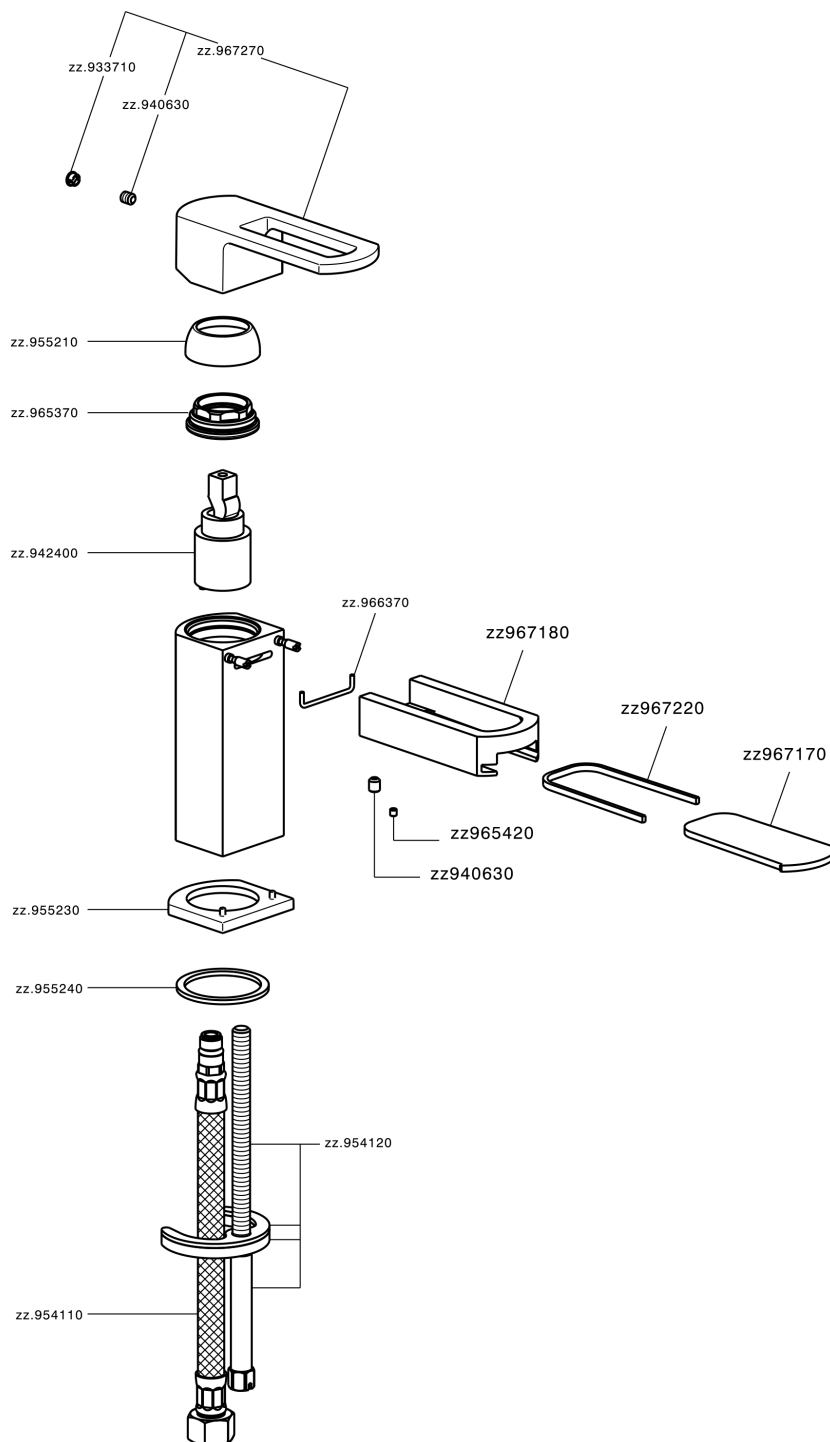

Bidé monomando DADO_DC000560

DC000560

<https://es.huberitalia.com/bide-monomando-dado-dc000560>

2024-11-21