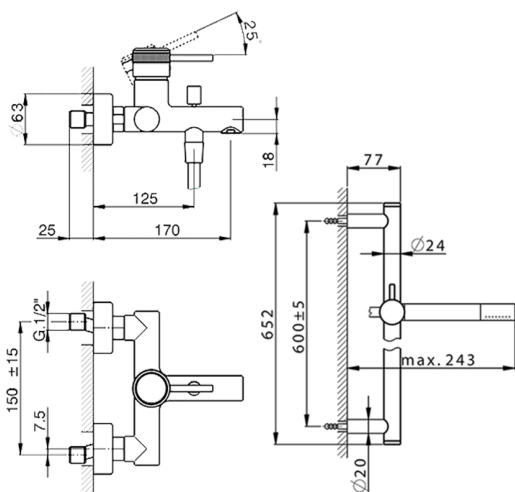

Bañera monomando con duplex CHRONOS_CR000060

MODELO **CR000060**

Bañera monomando con duplex, barra 60 cm con soporte corredizo, duchita una función minimal Ø24mm de Latón, flexible lisse SUPREME 150 cm

ACABADOS DISPONIBLES

-  **21** 21 Cromo
-  **2F** 2F Níquel Cepillado
-  **2Q** 2Q Black Titanium

CARACTERÍSTICAS

Recambio Cartucho **ZZ95435000**

Cartucho Monomando 35 mm

2026-06-13