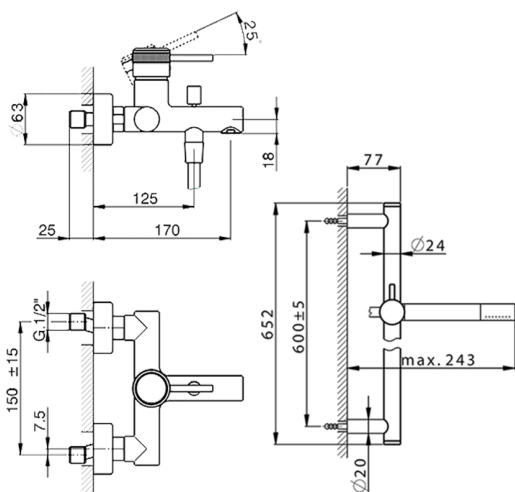

## Bañera monomando con duplex CHRONOS\_CR000060

MODELO **CR000060**

Bañera monomando con duplex, barra 60 cm con soporte corredizo, ducha una función minimal Ø24mm de Latón, flexible lisse SUPREME 150 cm

ACABADOS DISPONIBLES

-  **21** 21 Cromo
-  **2F** 2F Níquel Cepillado
-  **2Q** 2Q Black Titanium

CARACTERÍSTICAS

Recambio Cartucho **ZZ95435000**

**Cartucho Monomando 35 mm**

2026-05-20