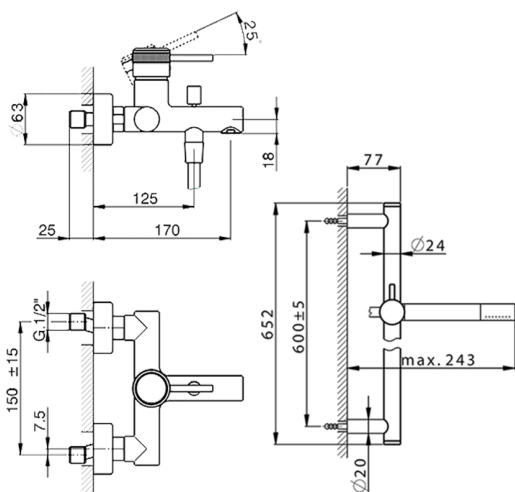

Bañera monomando con duplex CHRONOS_CR000060

MODELO **CR000060**

Bañera monomando con duplex, barra 60 cm con soporte corredizo, duchita una función minimal Ø24mm de Latón, flexible lisse SUPREME 150 cm

ACABADOS DISPONIBLES

-  **21** 21 Cromo
-  **2F** 2F Níquel Cepillado
-  **2Q** 2Q Black Titanium

CARACTERÍSTICAS

Recambio Cartucho **ZZ95435000**

Cartucho Monomando 35 mm

2026-04-29