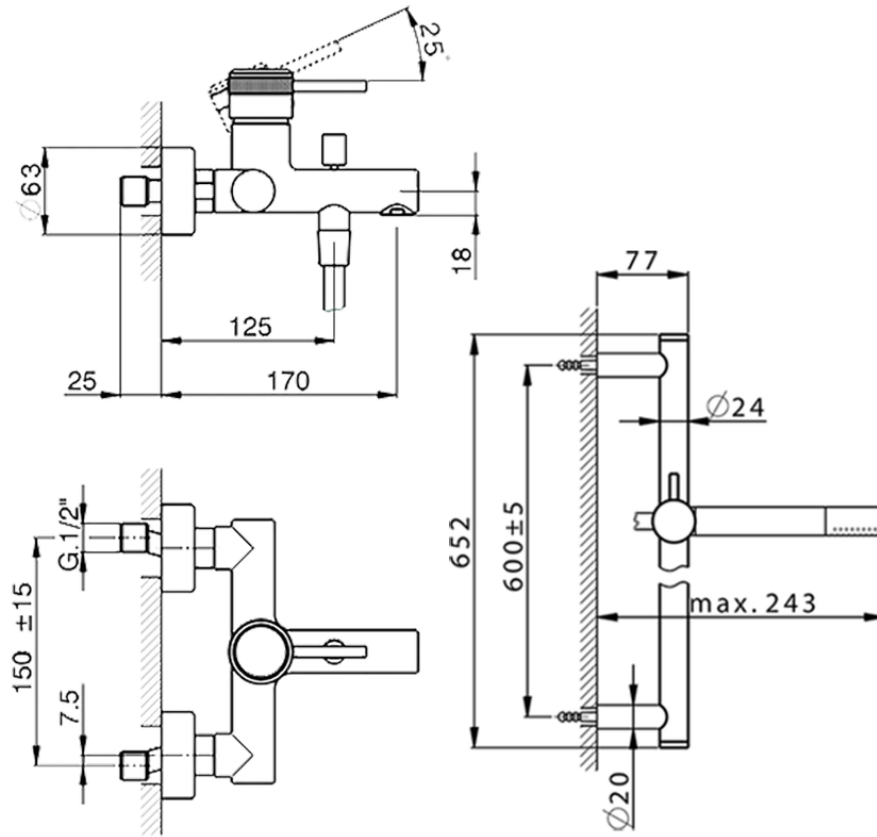

Bañera monomando con duplex CHRONOS_CR000060

CR000060

<https://es.huberitalia.com/banera-monomando-con-duplex-chronos-cr000060>

2026-04-30