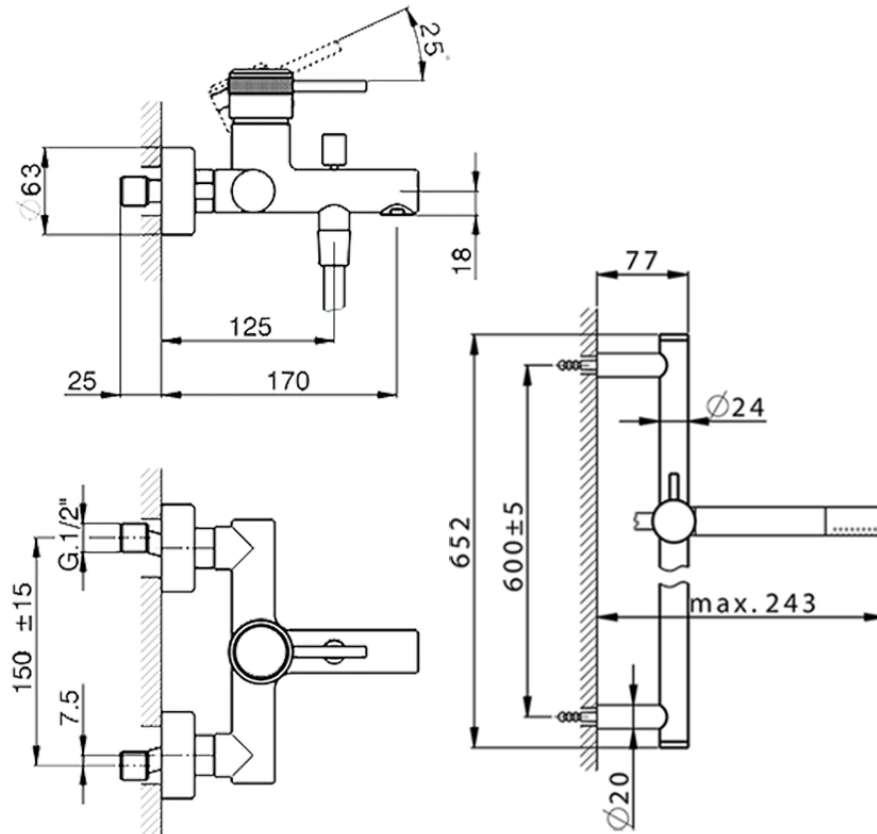

## Bañera monomando con duplex CHRONOS\_CR000060

CR000060

<https://es.huberitalia.com/banera-monomando-con-duplex-chronos-cr000060>

2026-05-20