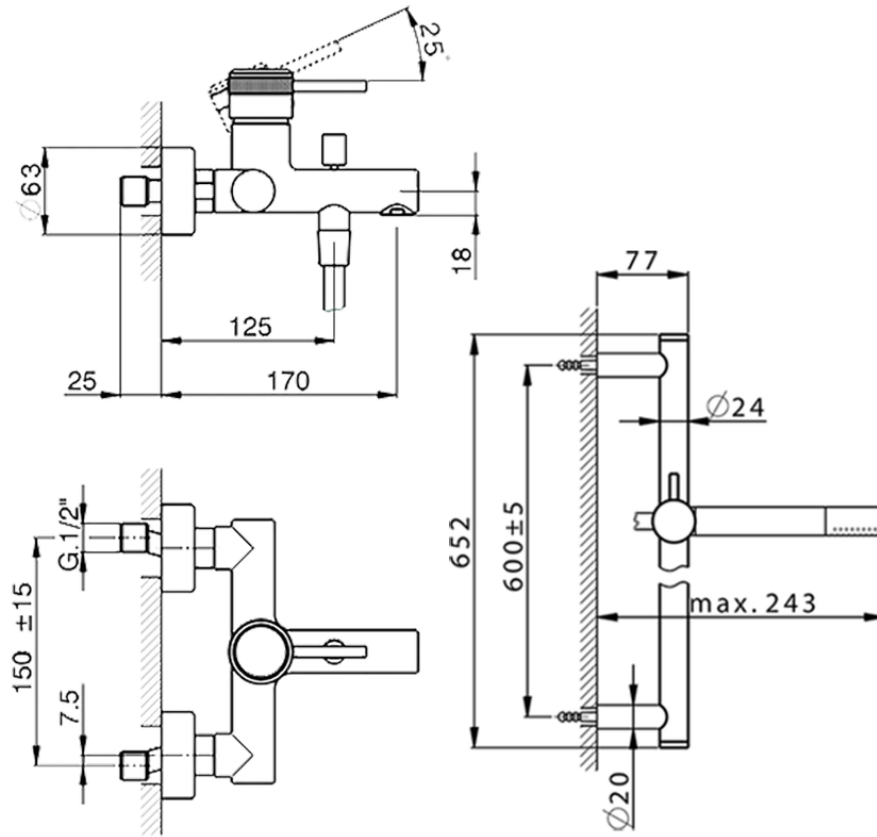

## Bañera monomando con duplex CHRONOS\_CR000060

CR000060

<https://es.huberitalia.com/banera-monomando-con-duplex-chronos-cr000060>

2026-06-13