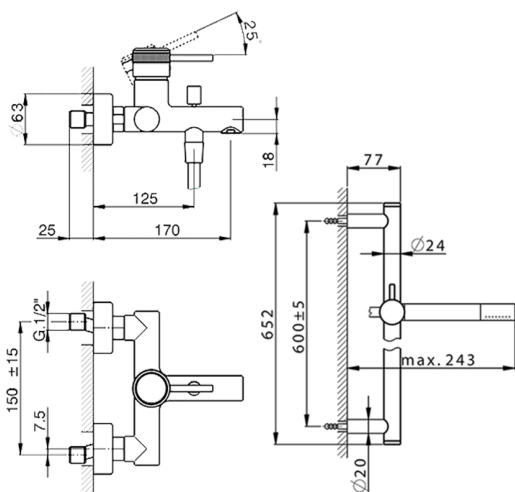

Bañera monomando con duplex CHRONOS_CR000060

MODELO **CR000060**

Bañera monomando con duplex, barra 60 cm con soporte corredizo, duchita una función minimal Ø24mm de Latón, flexible lisse SUPREME 150 cm

ACABADOS DISPONIBLES

-  **21** 21 Cromo
-  **2F** 2F Níquel Cepillado
-  **2Q** 2Q Black Titanium

CARACTERÍSTICAS

Recambio Cartucho **ZZ95435000**

Cartucho Monomando 35 mm

2026-04-30