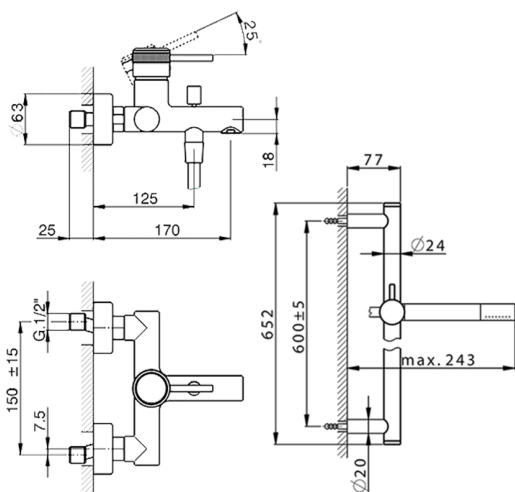

## Bañera monomando con duplex CHRONOS\_CR000060

MODELO **CR000060**

Bañera monomando con duplex, barra 60 cm con soporte corredizo, ducha una función minimal Ø24mm de Latón, flexible lisse SUPREME 150 cm

ACABADOS DISPONIBLES

-  **21** 21 Cromo
-  **2F** 2F Níquel Cepillado
-  **2Q** 2Q Black Titanium

CARACTERÍSTICAS

Recambio Cartucho **ZZ95435000**

**Cartucho Monomando 35 mm**

2026-06-10