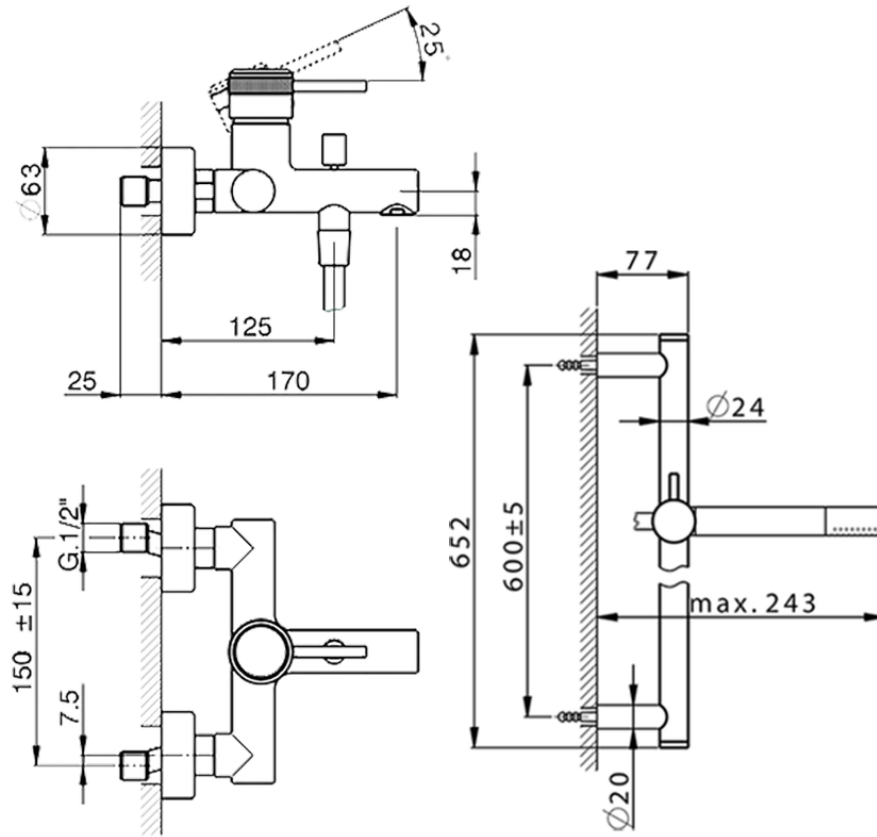

Bañera monomando con duplex CHRONOS_CR000060

CR000060

<https://es.huberitalia.com/banera-monomando-con-duplex-chronos-cr000060>

2026-05-20