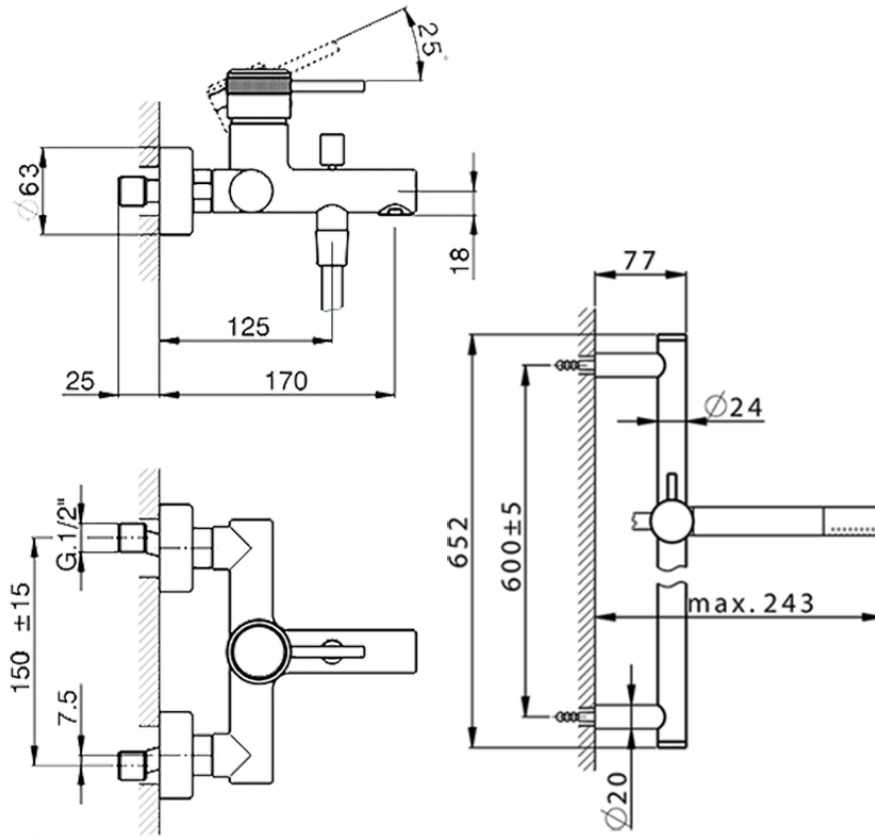

Bañera monomando con duplex CHRONOS_CR000060

CR000060

<https://es.huberitalia.com/banera-monomando-con-duplex-chronos-cr000060>

2026-06-10