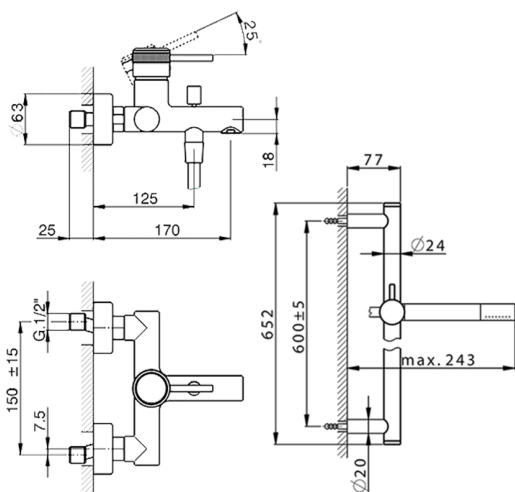

Bañera monomando con duplex CHRONOS_CR000060

MODELO **CR000060**

Bañera monomando con duplex, barra 60 cm con soporte corredizo, ducha una función minimal Ø24mm de Latón, flexible lisse SUPREME 150 cm

ACABADOS DISPONIBLES

-  **21** 21 Cromo
-  **2F** 2F Níquel Cepillado
-  **2Q** 2Q Black Titanium

CARACTERÍSTICAS

Recambio Cartucho **ZZ95435000**

Cartucho Monomando 35 mm

2026-06-13