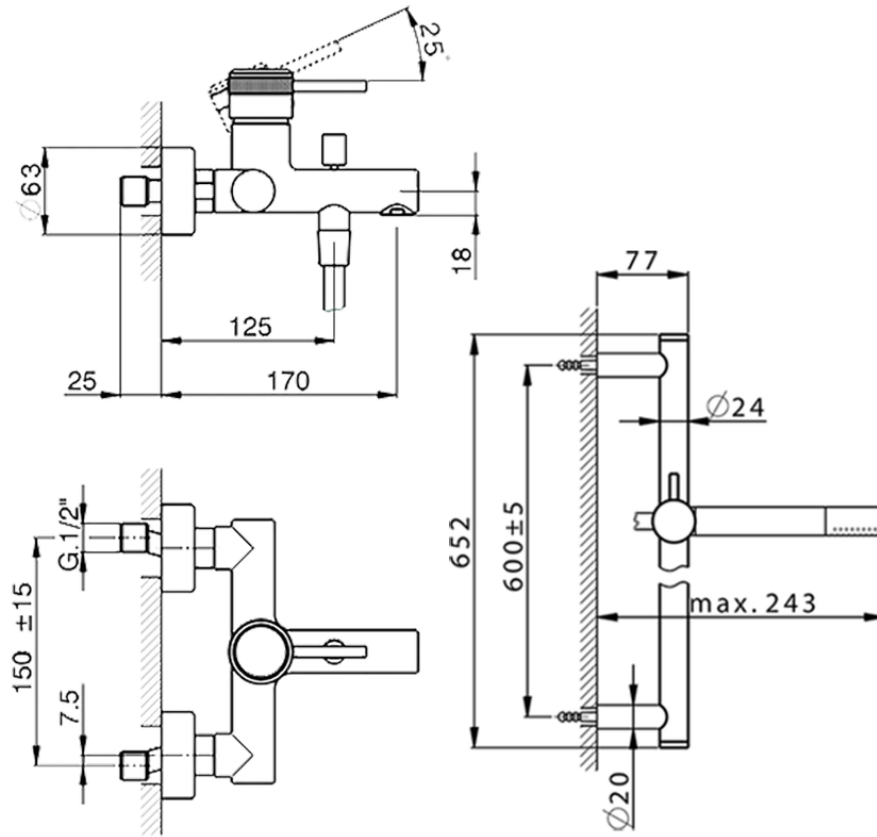

## Bañera monomando con duplex CHRONOS\_CR000060

CR000060

<https://es.huberitalia.com/banera-monomando-con-duplex-chronos-cr000060>

2026-04-30