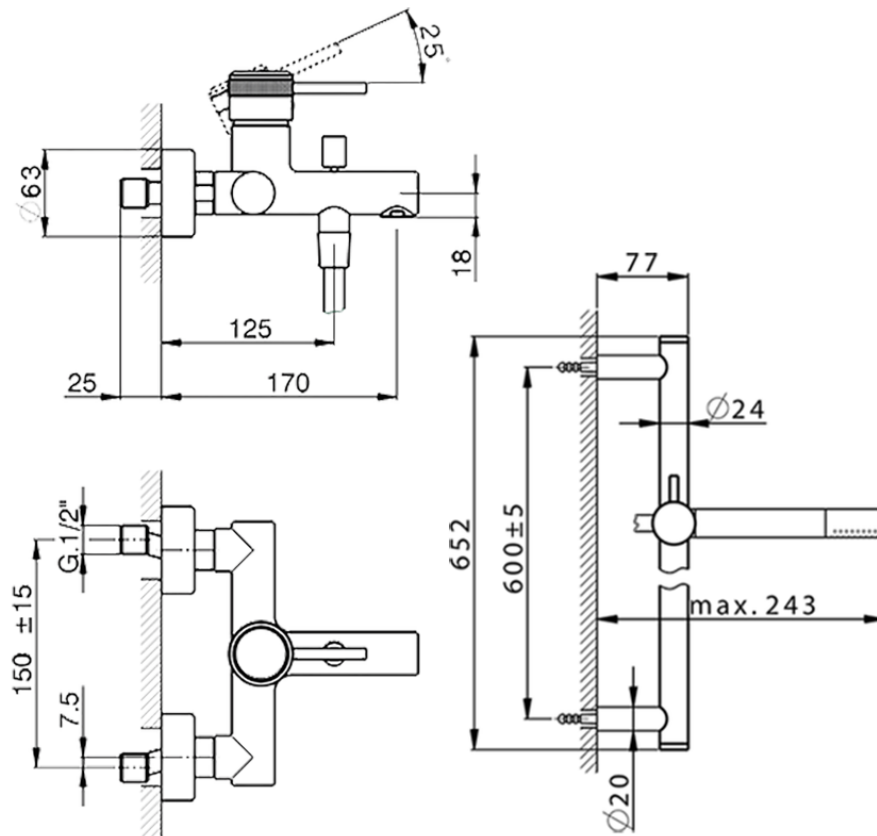

Bañera monomando con duplex CHRONOS_CR000060

CR000060

<https://es.huberitalia.com/banera-monomando-con-duplex-chronos-cr000060>

2026-06-15