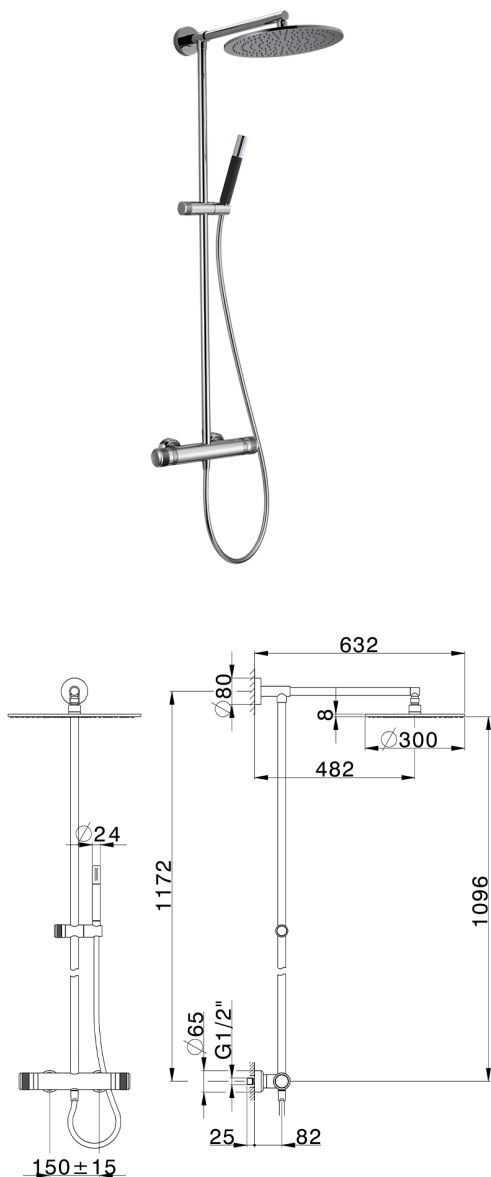

Columna termostática ducha 2 funciones CHRONOS_CRC78040

MODELO **CRC78040**

Columna termostática ducha 2 funciones, devia stop 2 salidas, columna fija, soporte duchita corredizo, duchita una función minimal Ø24mm de Latón, rociador redondo Ø 300 mm espesor 8 mm de Latón, flexible liso SUPREME 150 cm

ACABADOS DISPONIBLES

21 21 Cromo

2F 2F Níquel Cepillado

2Q 2Q Black Titanium

CARACTERÍSTICAS

Recambio Cartucho **22.04A.AR - ZZ97279004**

Cartucho Termostático Argo 2 (filtro lungo)

DeviaStop

La tecnología Huber DeviaStop le permite ajustar el caudal de agua y dirigirla hacia la salida elegida (rociador superior, ducha de mano, etc.).

SafeTouch

El sistema Huber SafeTouch mantiene el cuerpo de la grifería frío al cuerpo durante el uso.