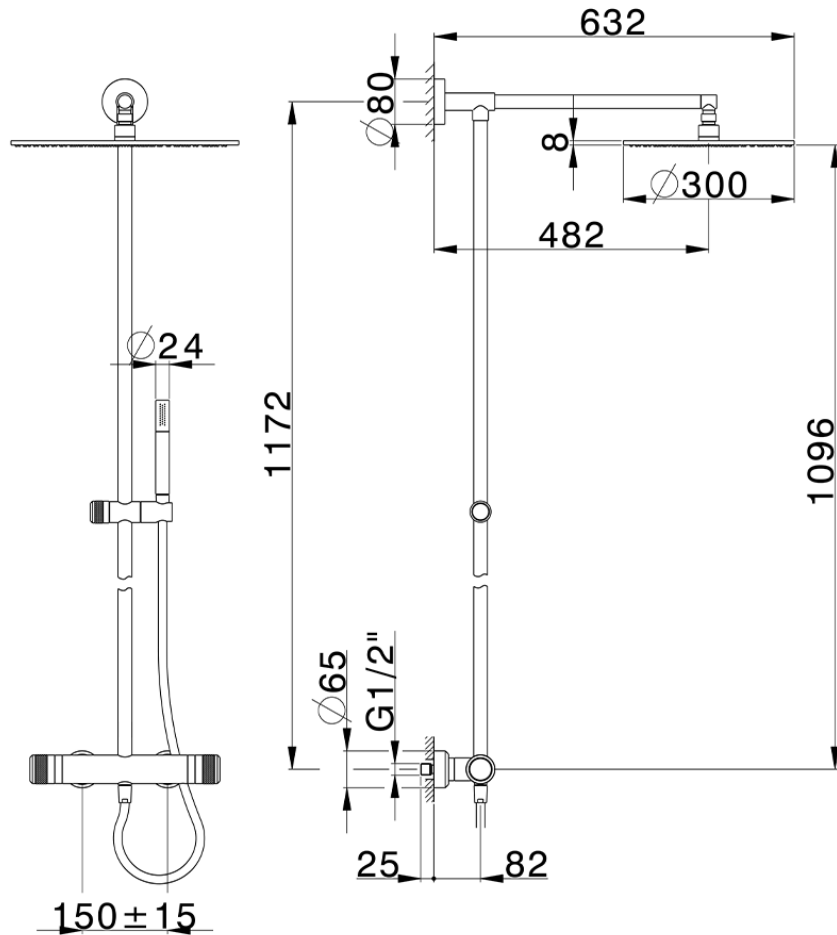

## Columna termostática ducha 2 funciones CHRONOS\_CRC78040

CRC78040

<https://es.huberitalia.com/columna-termostatica-ducha-2-funciones-chronos-crc78040>

2025-01-31