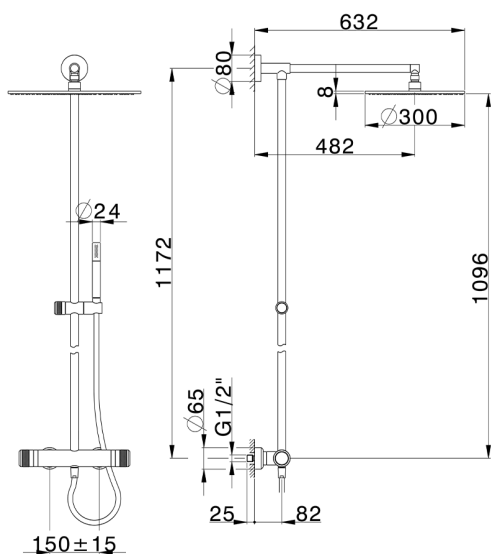

Columna termostática ducha 2 funciones CHRONOS_CRC78040

MODELO **CRC78040**

Columna termostática ducha 2 funciones, devia stop 2 salidas, columna fija, soporte duchita corredizo, duchita una función minimal Ø24mm de Latón, rociador redondo Ø 300 mm espesor 8 mm de Latón, flexible liso SUPREME 150 cm

ACABADOS DISPONIBLES

-  **21** 21 Cromo
-  **2F** 2F Níquel Cepillado
-  **2Q** 2Q Black Titanium

CARACTERÍSTICAS

Recambio Cartucho **22.04A.AR - ZZ97279004**

Cartucho Termostático Argo 2 (filtro lungo)

DeviaStop

La tecnología Huber DeviaStop le permite ajustar el caudal de agua y dirigirla hacia la salida elegida (rociador superior, ducha de mano, etc.).

SafeTouch

El sistema Huber SafeTouch mantiene el cuerpo de la grifería frío al cuerpo durante el uso.