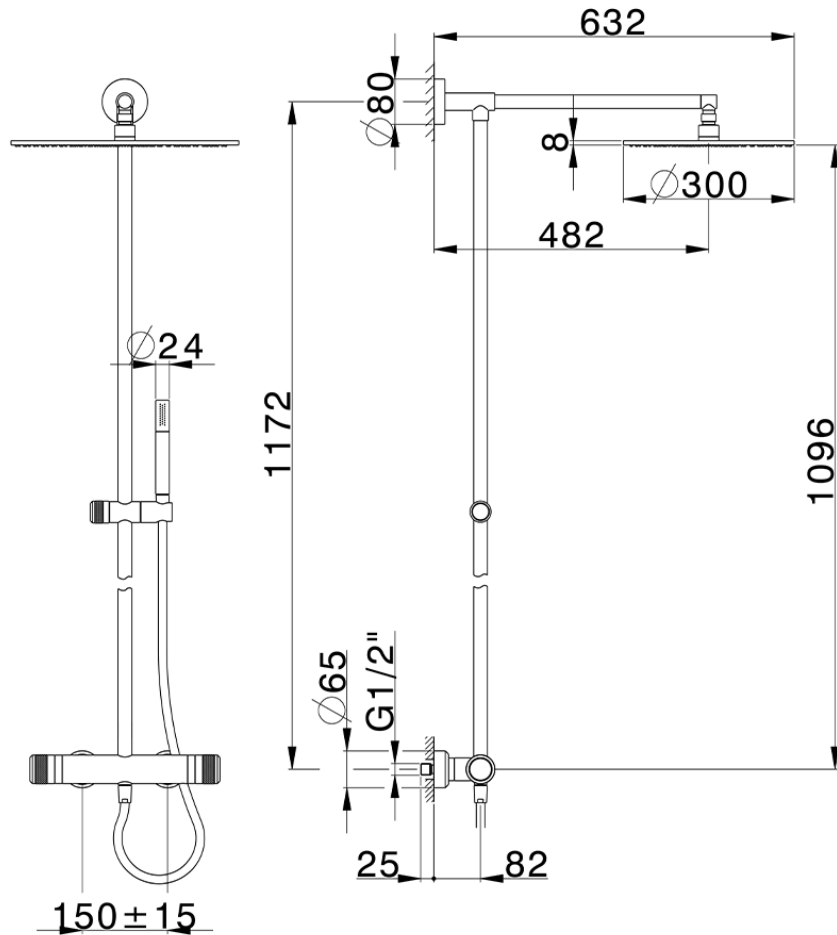

Columna termostática ducha 2 funciones CHRONOS\_CRC78040

CRC78040

<https://es.huberitalia.com/columna-termostatica-ducha-2-funciones-chronos-crc78040>

2025-01-31